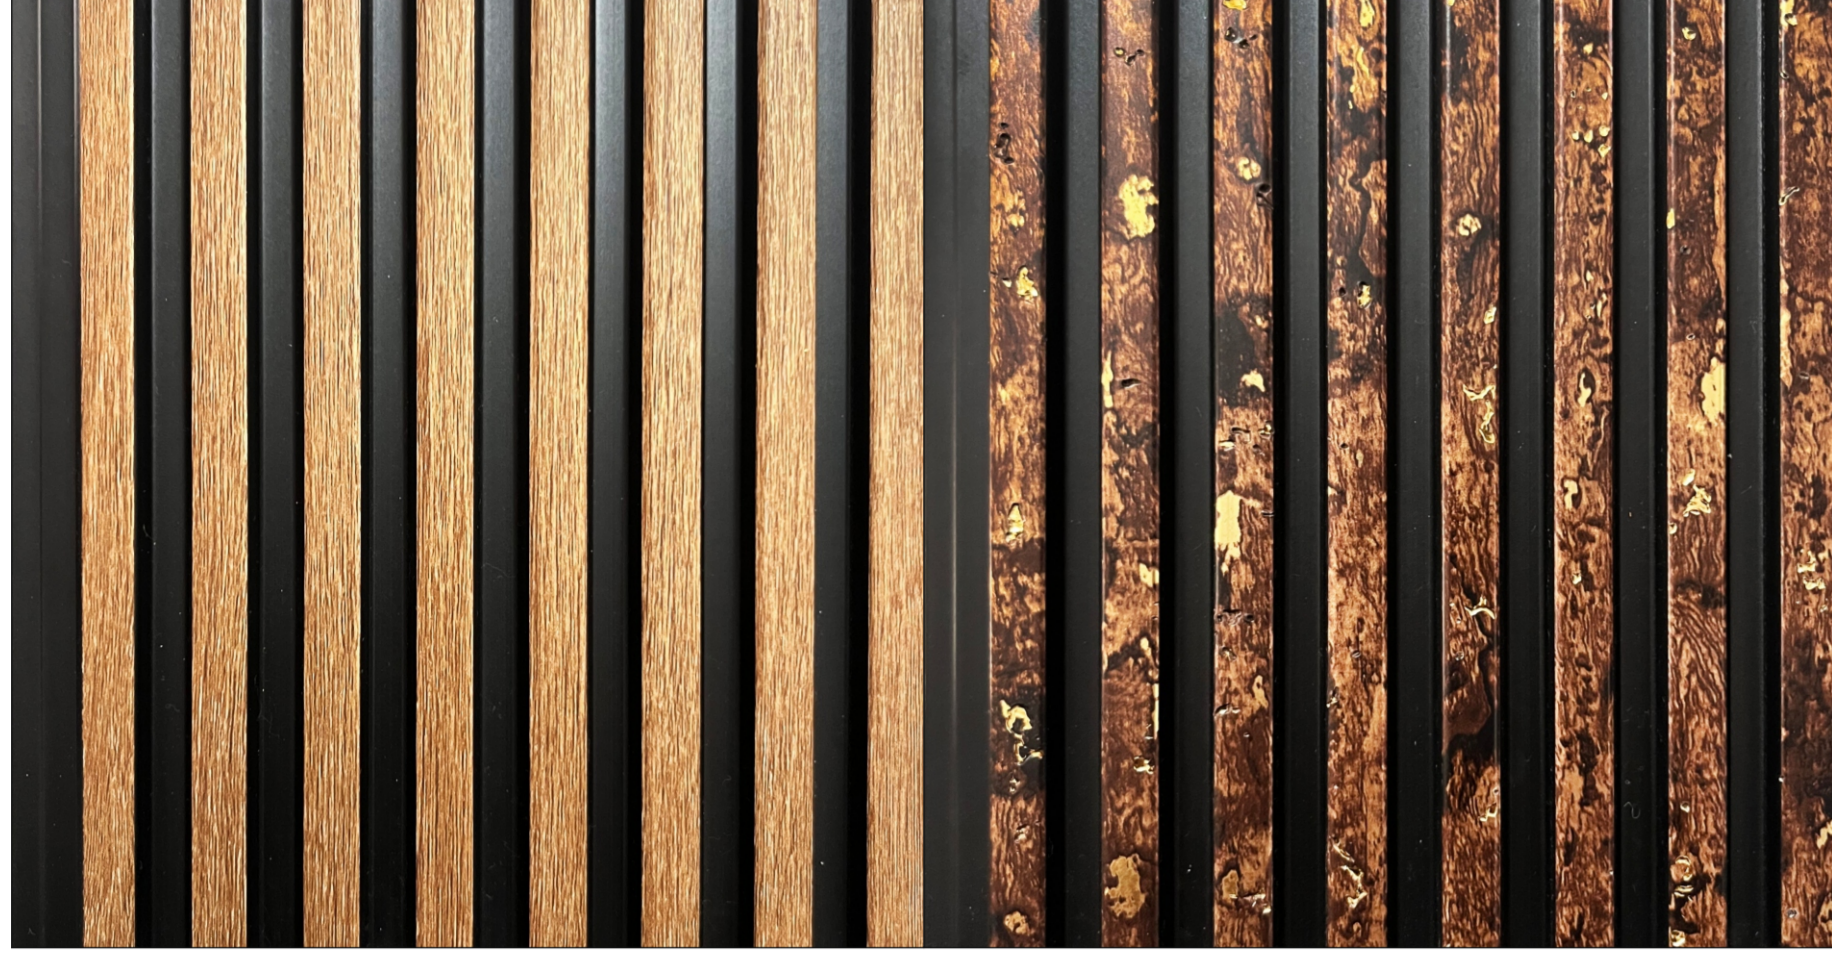

8' x 5" (Approx)

OCTA

508-B-01

508-B-02

508-B-03

508-B-04

508-B-05

508-B-06

8' x 5" (Approx)

SPENTAGON

515-W-05

515-B-06

515-W-03

515-W-04

515-B-01

515-W-02

WALLSPELL™

8' x 5" (Approx)

FLOTO

501-B-06

501-B-07

501-B-03

501-B-04

501-B-01

8' x 5" (Approx)

FLOTO

(x3xddy), 8' x 8"

OCTA

WALLSPELL™

RAJ decor

- Water Proof
- Long Lasting
- Termite Resistant
- Eco Friendly
- Weather Friendly
- Low Maintenance
- Fungus Resistant

WALLSPELL™