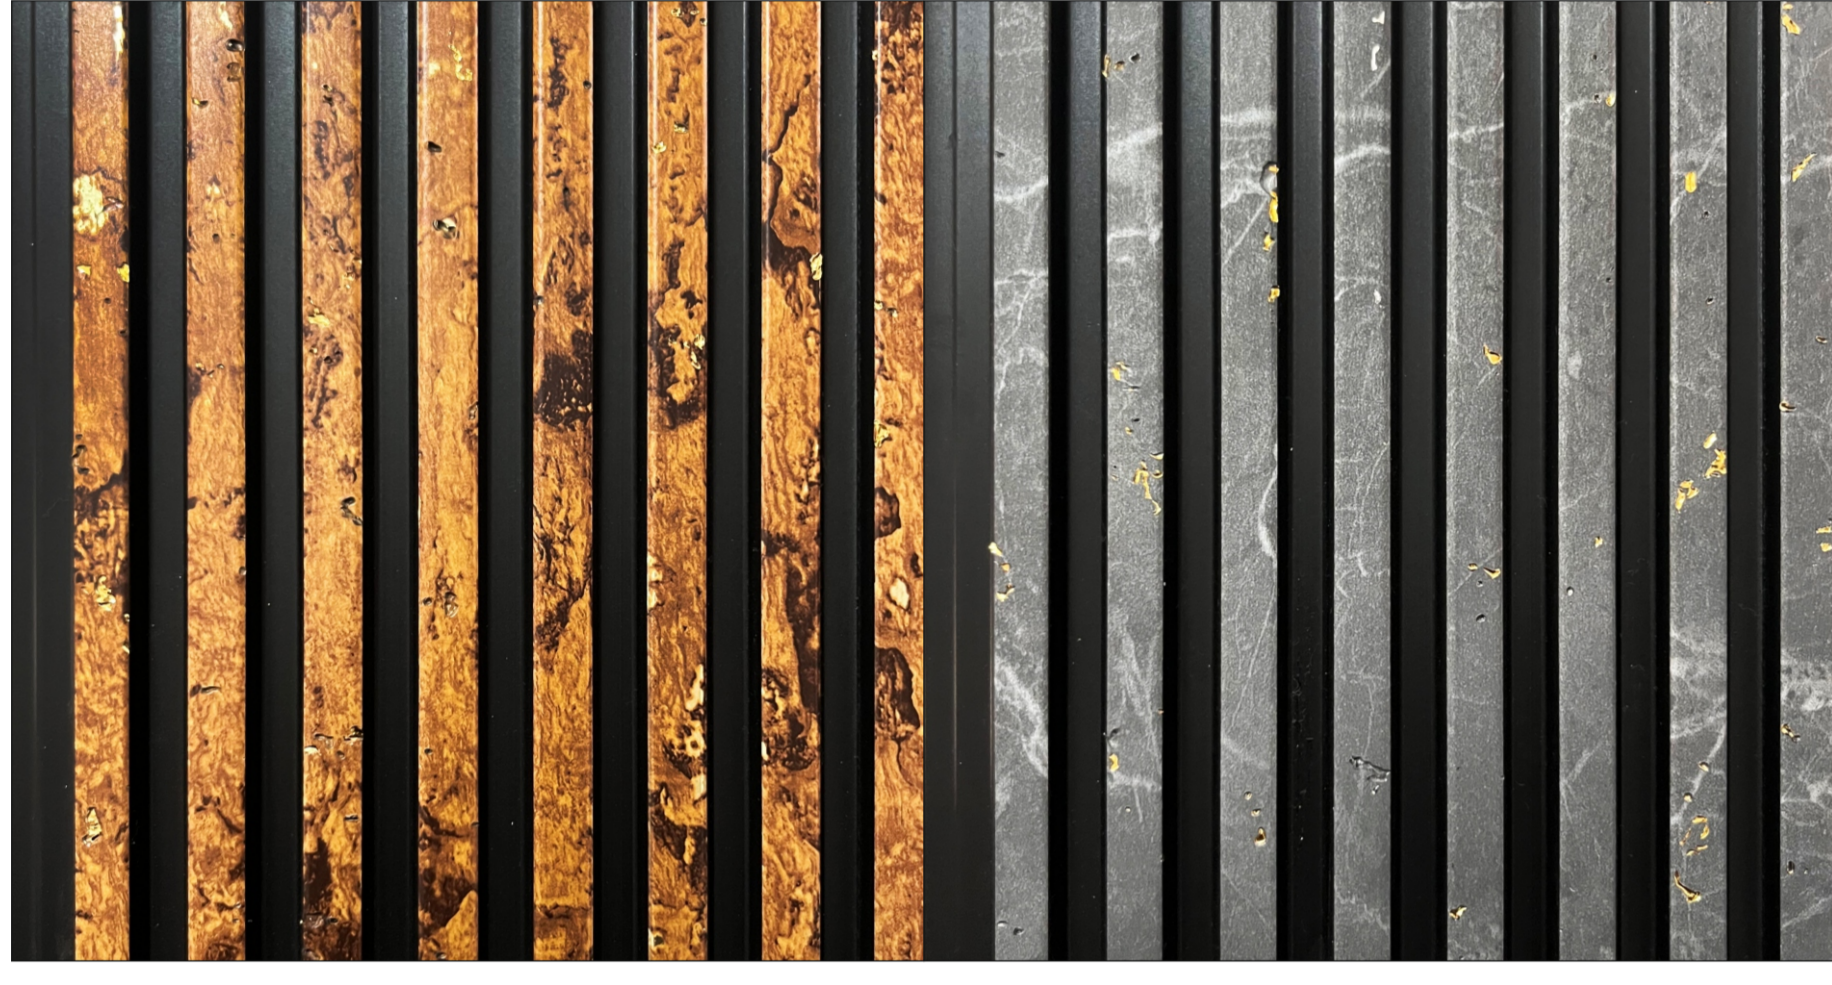

8' x 5" (Approx)

OCTA

508-B-01

508-B-02

508-B-03

508-B-04

508-B-05

508-B-06

8' x 5" (Approx)

SPENTAGON

515-W-05

515-B-06

515-W-03

515-W-04

515-B-01

515-W-02

WALLSPELL™

8' x 5" (Approx)

FLOTO

501-B-06

501-B-07

501-B-03

501-B-04

501-B-01

8' x 5" (Approx)

FLOTO

(x3xddy), 8' x 8"

OCTA

WALLSPELL™

RAJ decor

- Water Proof
- Long Lasting
- Termite Resistant
- Eco Friendly
- Weather Friendly
- Low Maintenance
- Fungus Resistant

WALLSPELL™