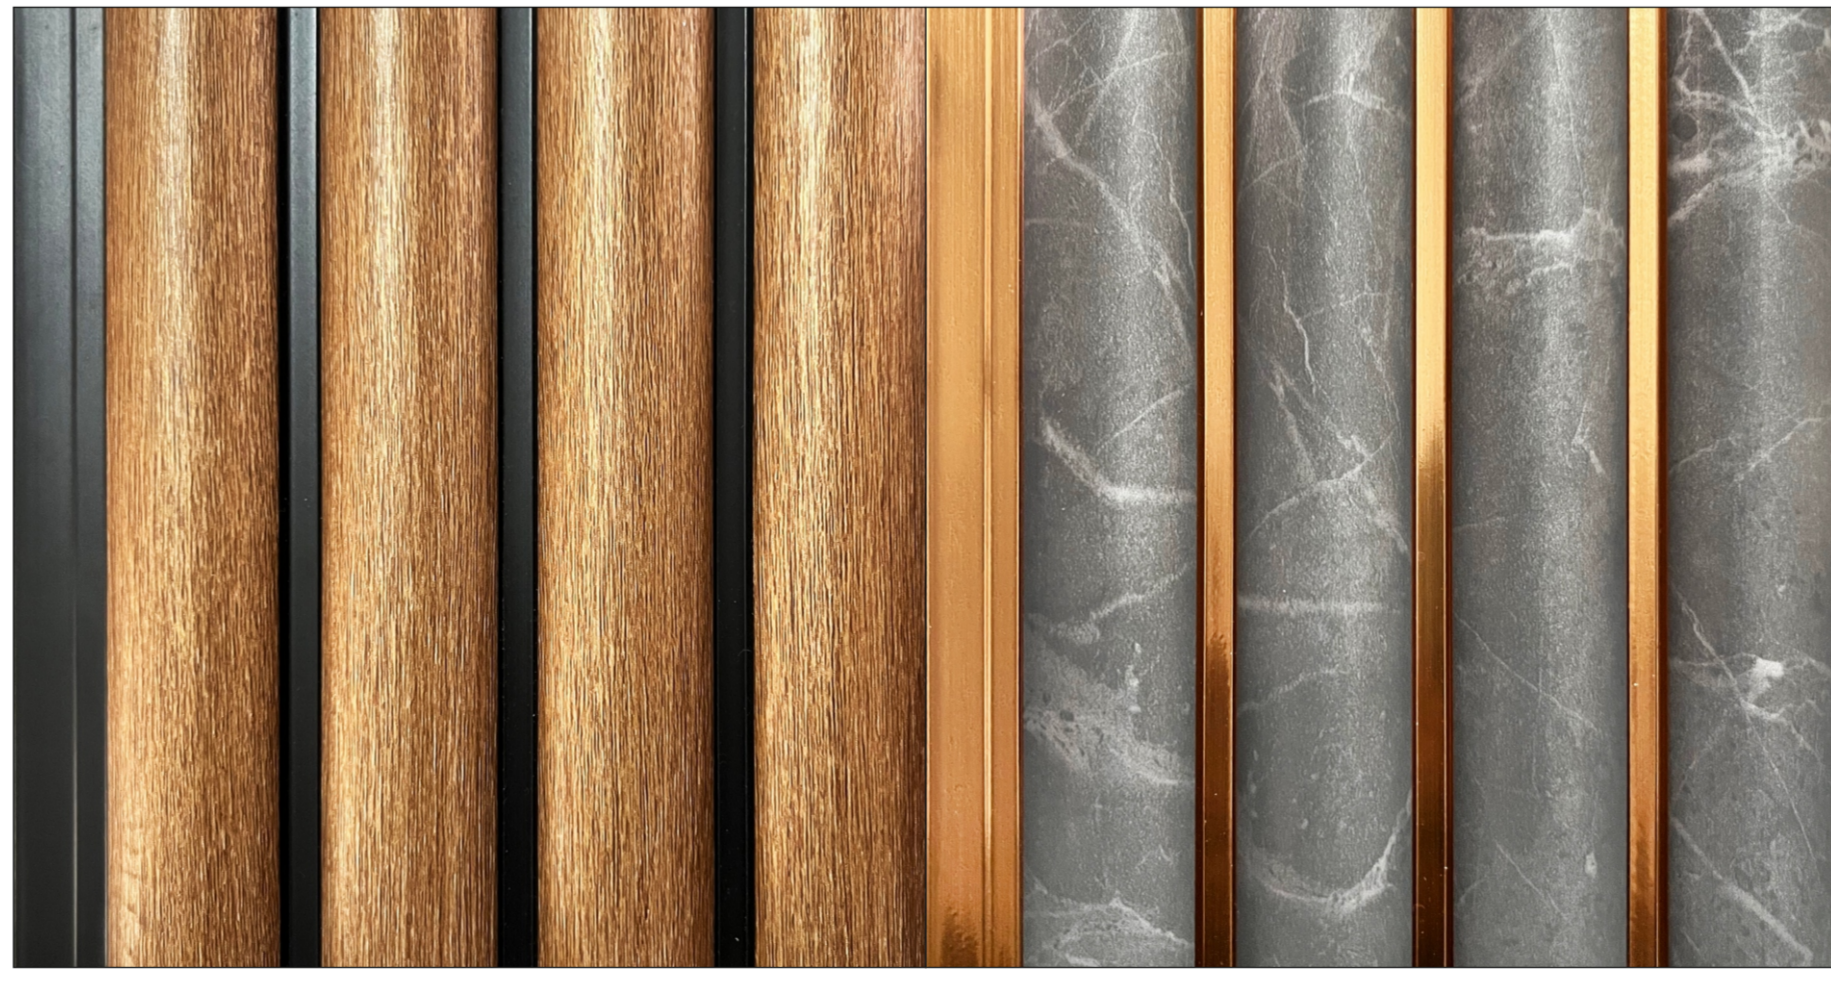

WALLSPELL™

8' x 5" (Approx)

FLOTO

501-B-06

501-B-07

501-B-03

501-B-04

501-B-01