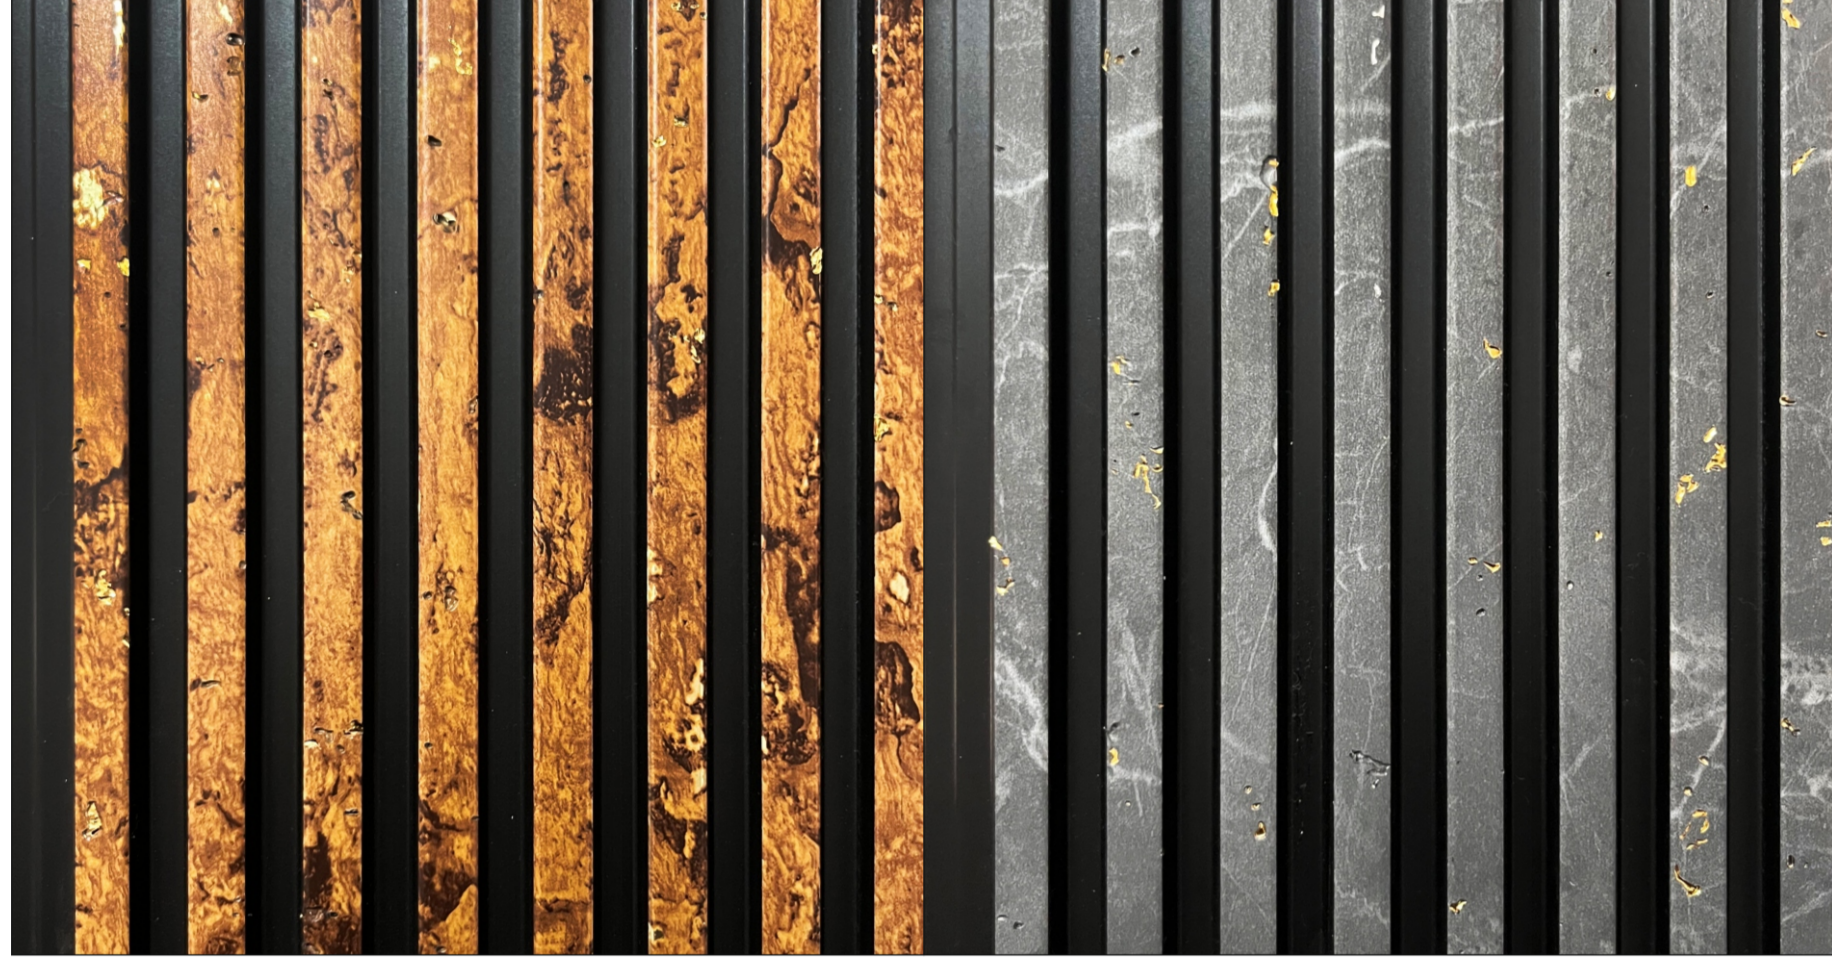

8' x 5" (Approx)

OCTA

508-B-01

508-B-02

508-B-03

508-B-04

508-B-05

508-B-06

8' x 5" (Approx)

SPENTAGON

515-W-05

515-B-06

515-W-03

515-W-04

515-B-01

515-W-02

WALLSPELL™

8' x 5" (Approx)

FLOTO

501-B-06

501-B-07

501-B-03

501-B-04

501-B-01

8' x 5" (Approx)

FLOTO

(x3xddy), 8' x 8"

OCTA

WALLSPELL™

RAJ decor

- Water Proof
- Long Lasting
- Termite Resistant
- Eco Friendly
- Weather Friendly
- Low Maintenance
- Fungus Resistant

WALLSPELL™