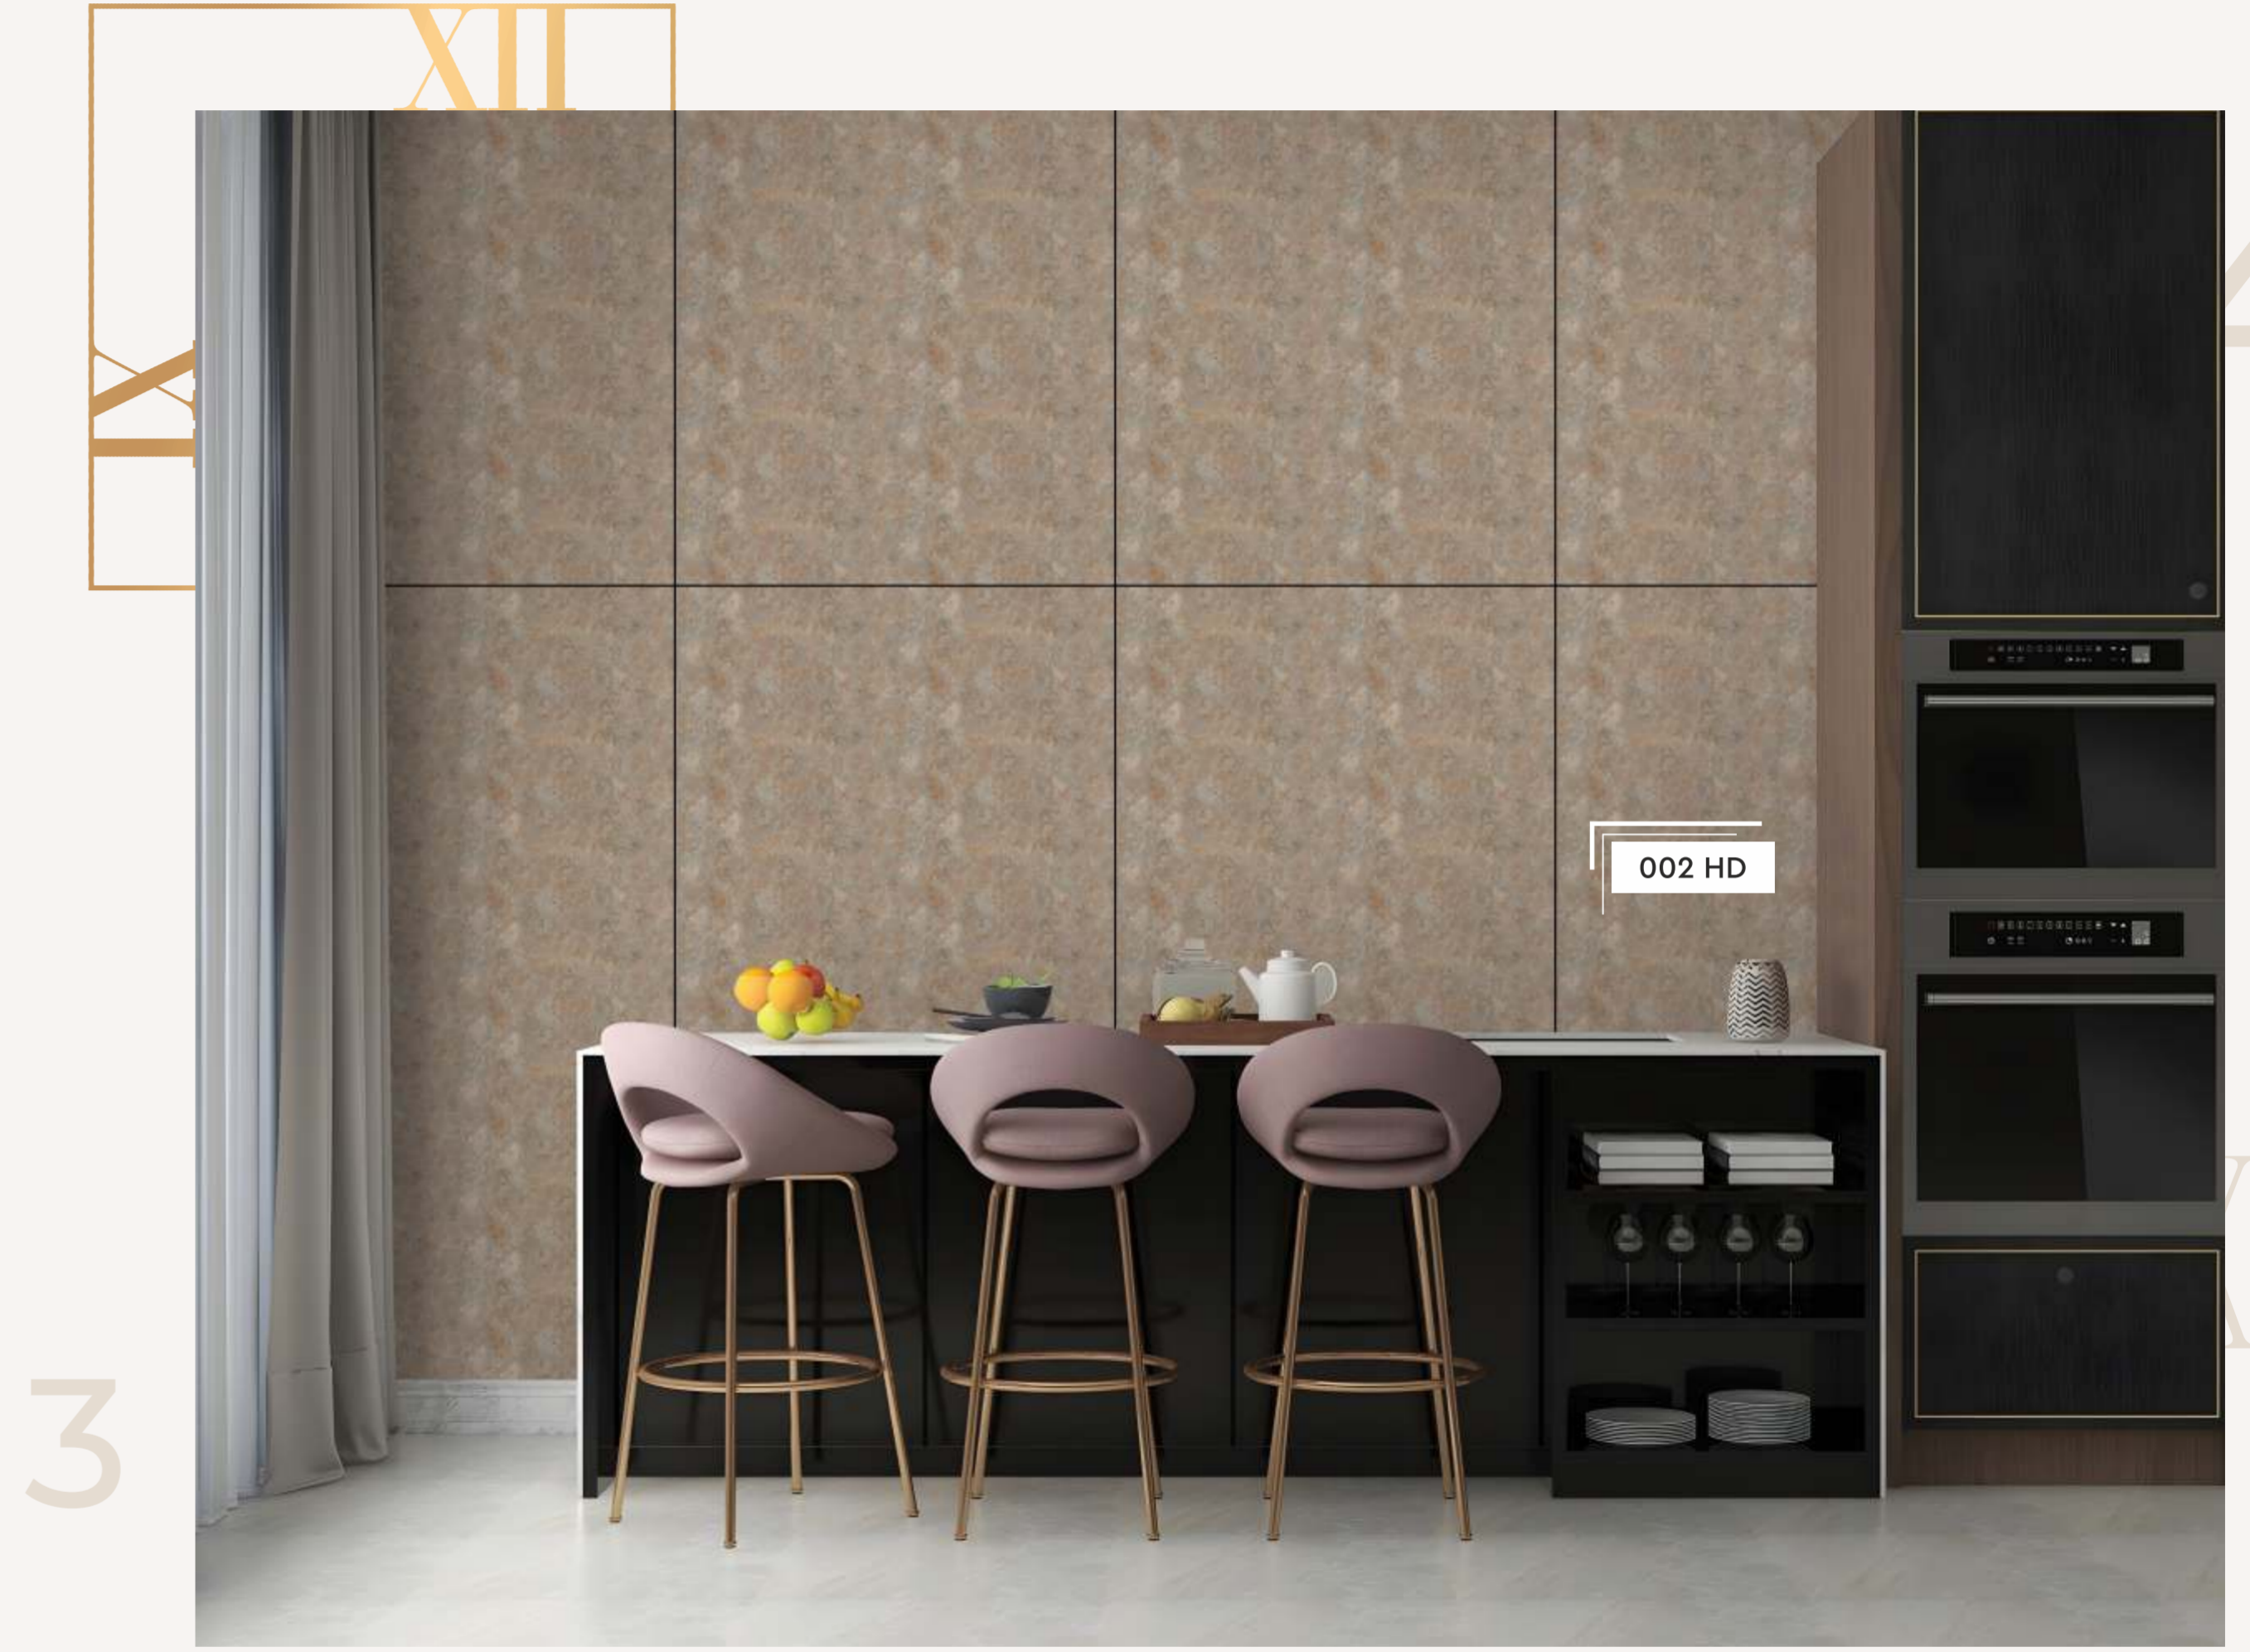

# COLOR Palette 2

CLASSY EVERYWHERE

002 HD  
DIGITAL

0154 ZRW  
SUMMER ASHWOOD

102 LT  
FROSTY WHITE

121 LT  
BLUSH

0105 WJS  
CERAMIC BEIGE

0108 WJS  
ESPRESSO