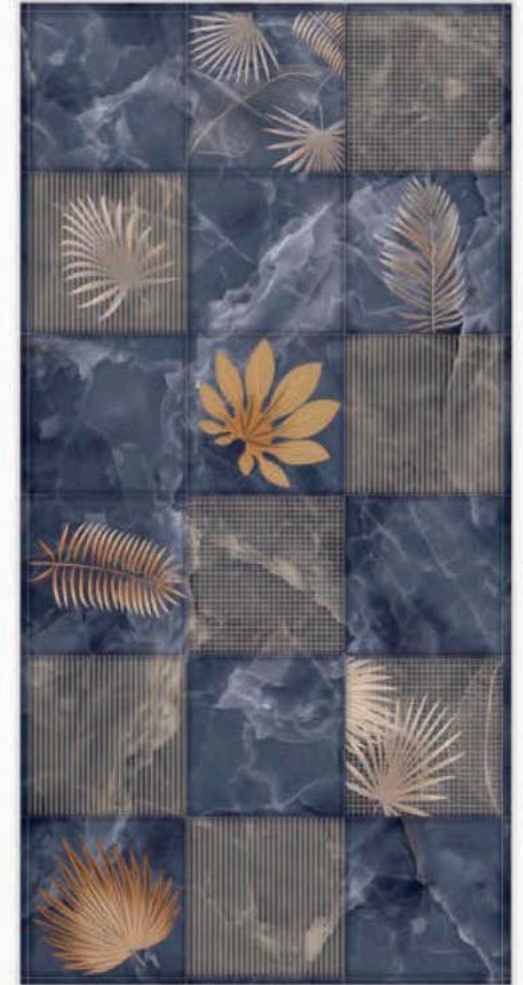

ATL_9108

LUCIDO DARK GRAY

ATL_9109

LUCIDO LIGHT GRAY

ATL_9110

LUCIDO HL

GLOSSY FINISH

MARVEL COLLECTION

ATL_9111

GRAVITY DARK BROWN

ATL_9112

GRAVITY LIGHT BROWN

ATL_9113

GRAVITY HL

GLOSSY FINISH

MARVEL COLLECTION