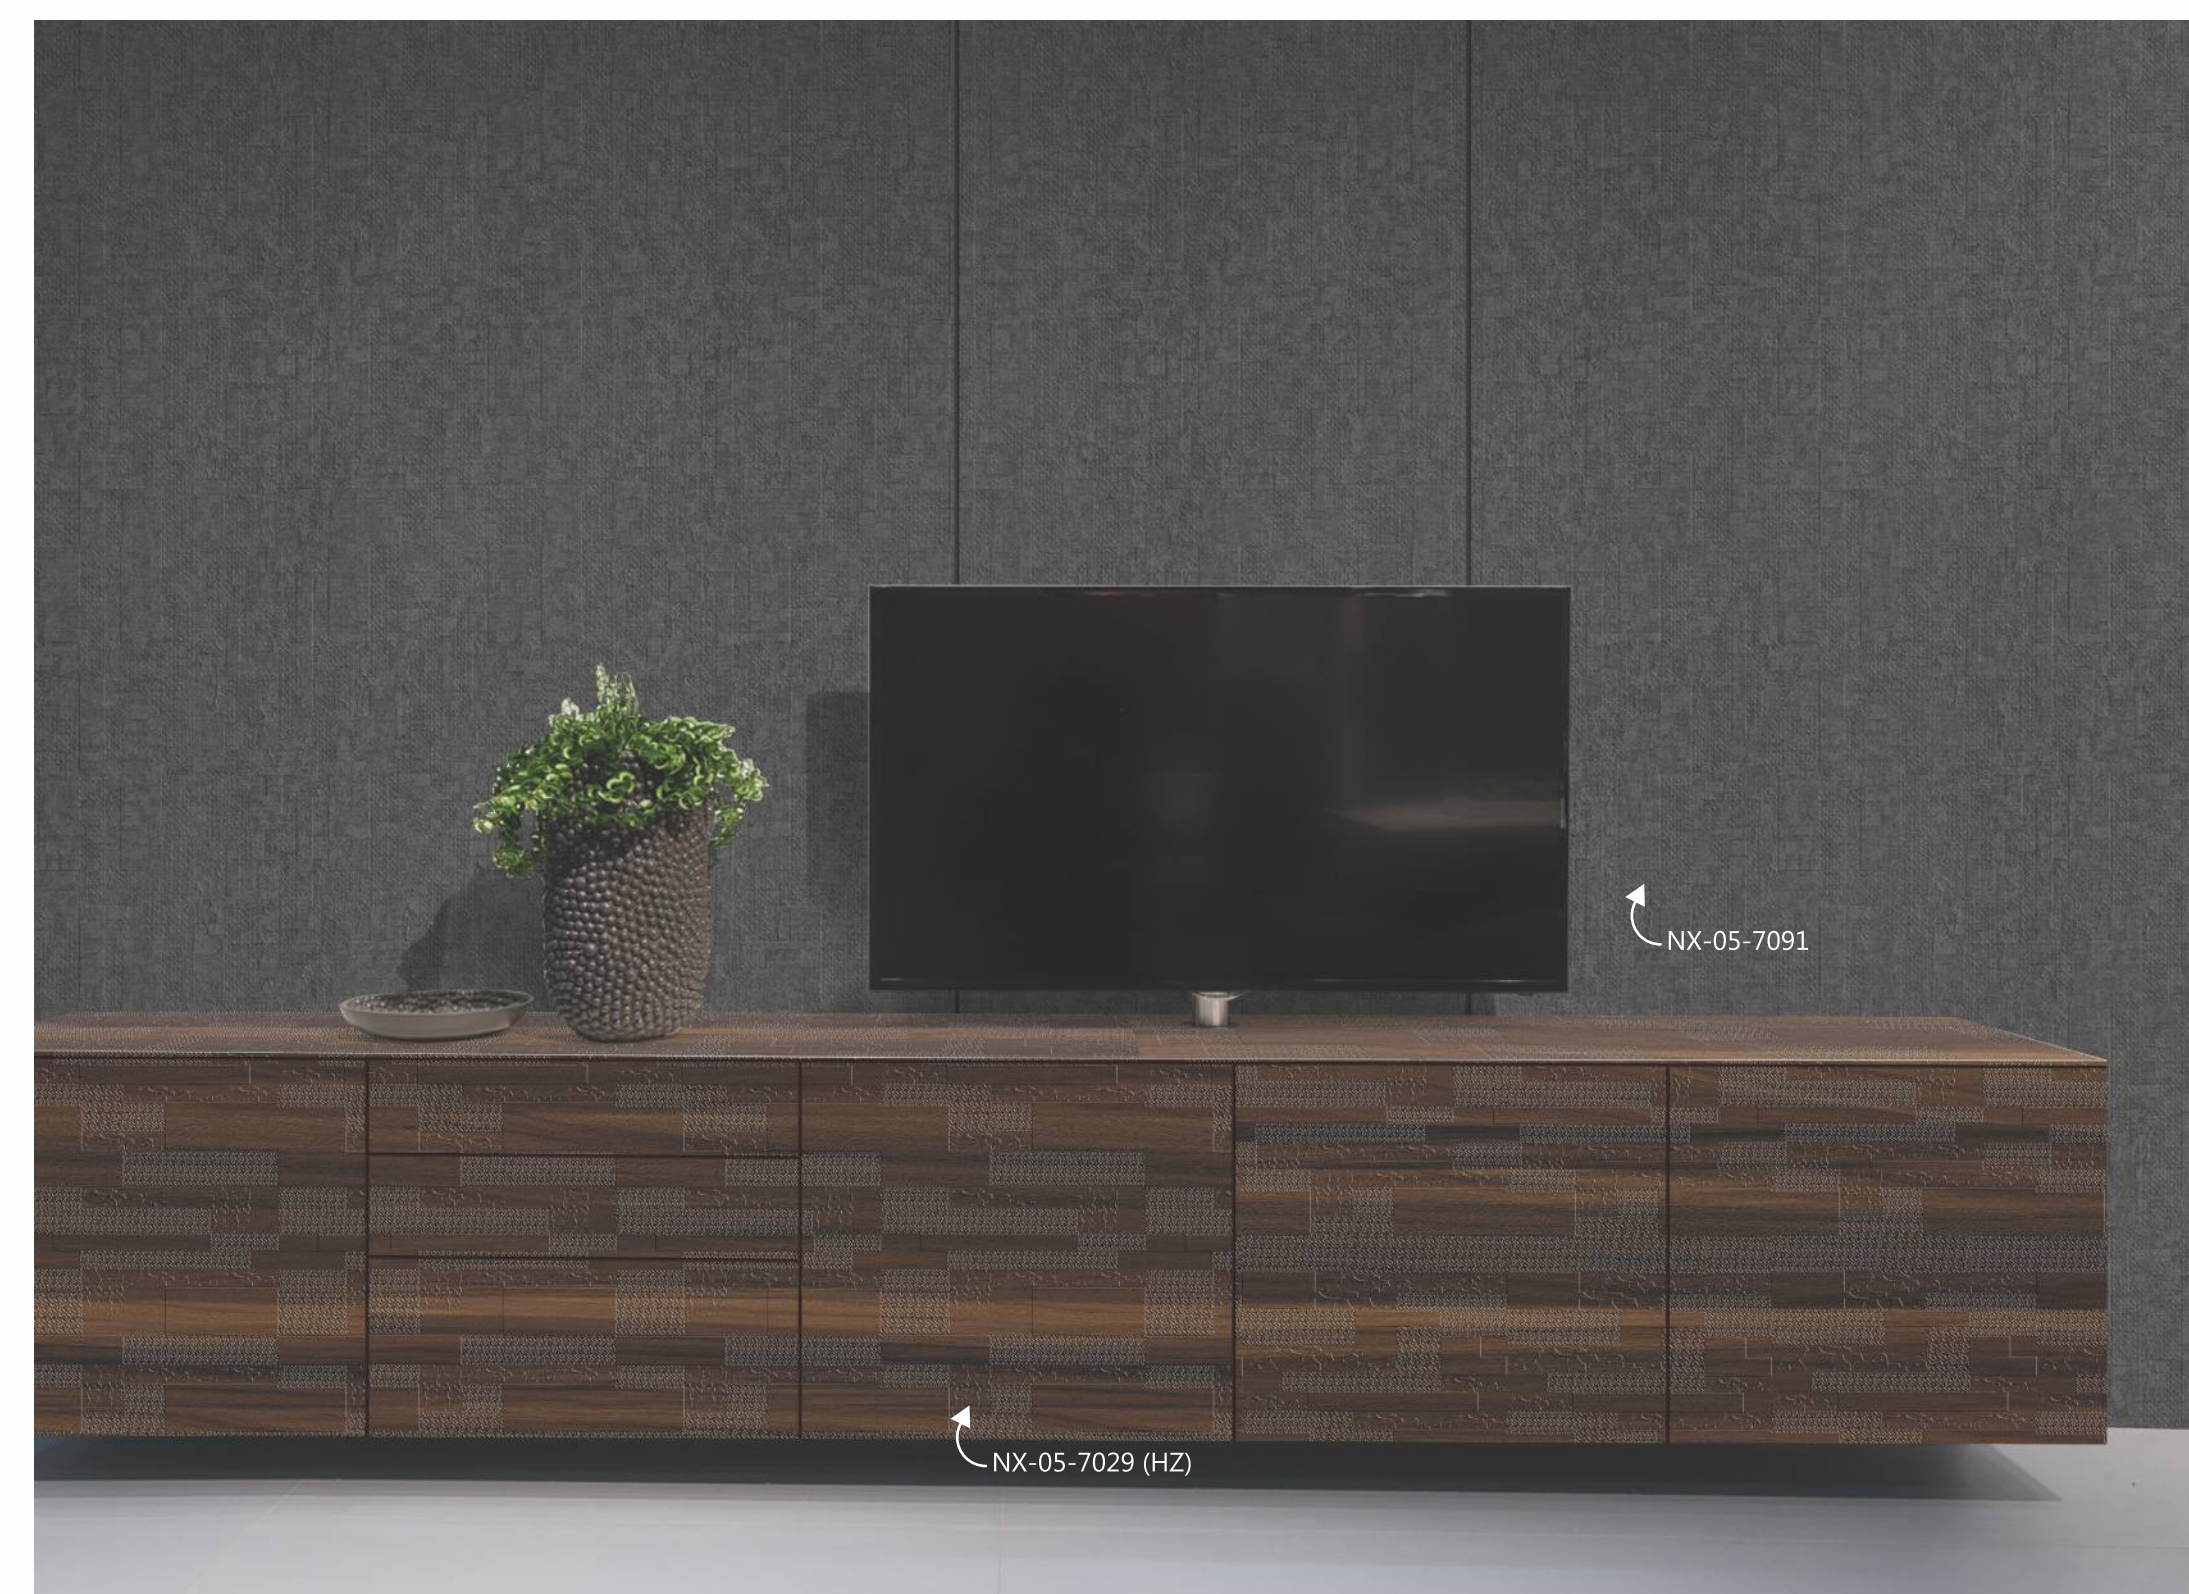

NX-05-7091

NX-05-7029 (HZ)