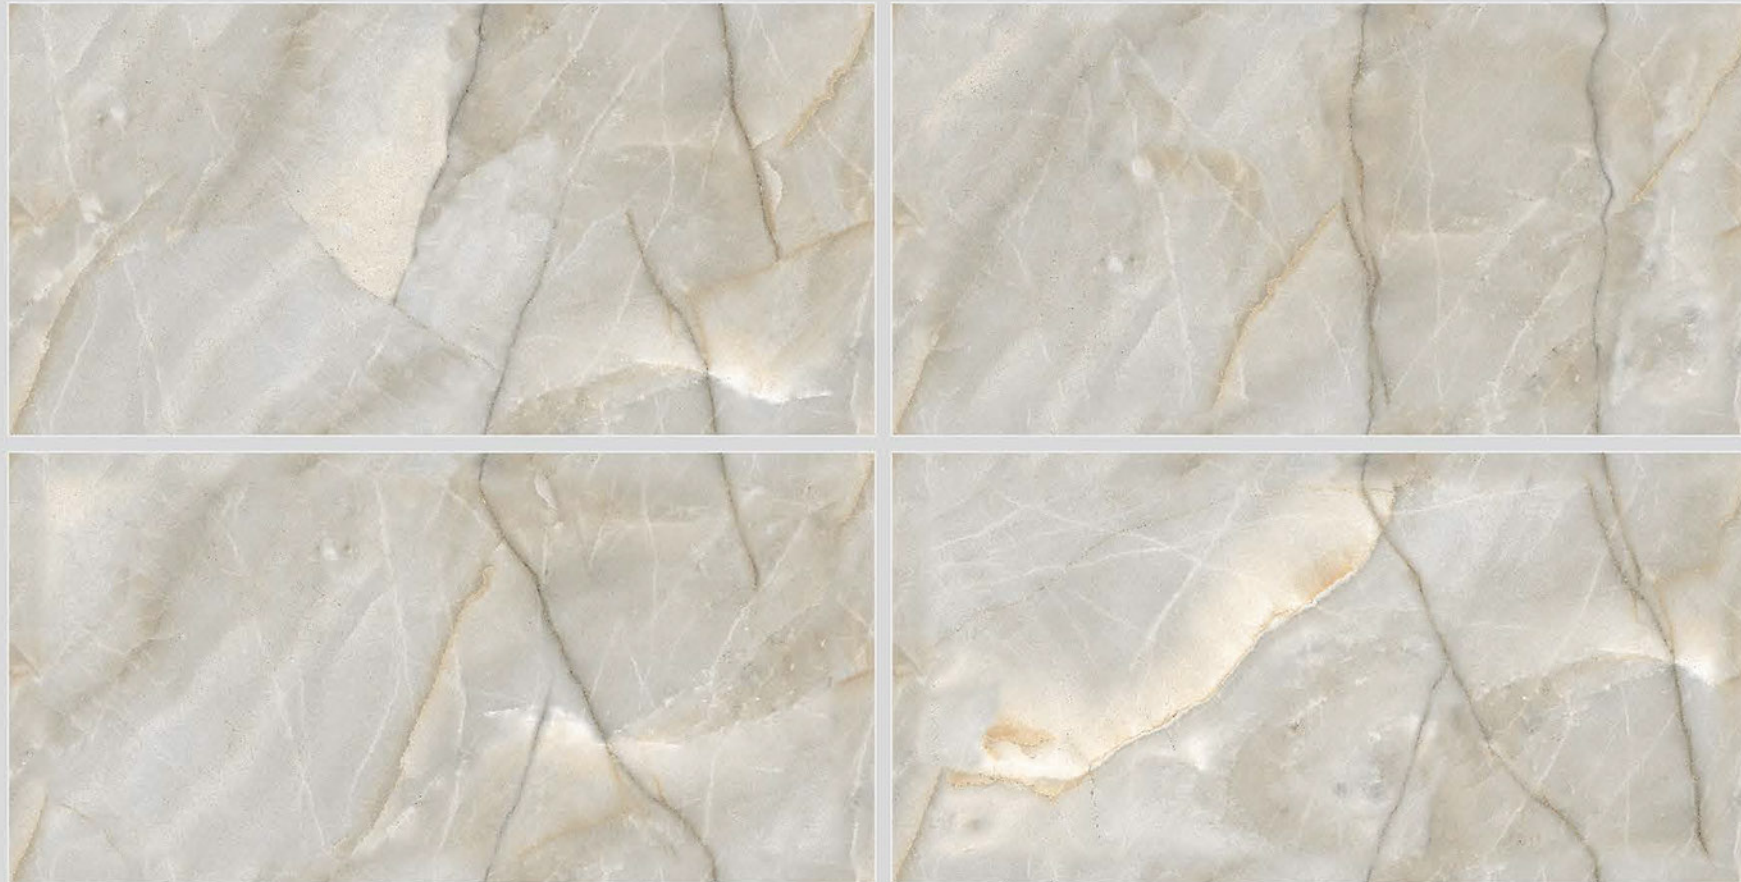

FUSION
GRANITO

**END
LESS**
CREATION

FINISH :
GLOSSY

THICKNESS :
9MM

SIZE :
600X1200MM

**END
LESS**
CREATION

VINATGE ONYX

RANDOM - 4