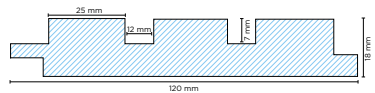

WIDTH : 120 MM

THICKNESS : 18 MM

PREMIUM MDF SLATS

HEIGHT : 2900 MM (9.5ft)
WIDTH : 120 MM
THICKNESS : 18 MM

PREMIUM MDF SLATS

HEIGHT : 2900 MM (9.5ft)

WIDTH : 120 MM

THICKNESS : 18 MM