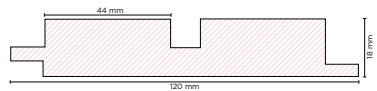

CANIS®
RC 1024

HEIGHT : 2900 MM (9.5ft)
WIDTH : 120 MM
THICKNESS : 18 MM

PREMIUM MDF SLATS