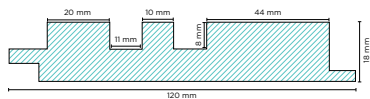

Rang[®]

LET'S LIVE BEAUTIFUL.

CANIS[®]
RC 1026

HEIGHT : 2900 MM (9.5ft)

WIDTH : 120 MM

THICKNESS : 18 MM

PREMIUM MDF SLATS

HEIGHT : 2900 MM (9.5ft)
WIDTH : 120 MM
THICKNESS : 18 MM