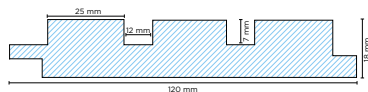

WIDTH : 120 MM

THICKNESS : 18 MM

PREMIUM MDF SLATS

HEIGHT : 2900 MM (9.5ft)
WIDTH : 120 MM
THICKNESS : 18 MM

PREMIUM MDF SLATS

HEIGHT : 2900 MM (9.5ft)

WIDTH : 120 MM

THICKNESS : 18 MM