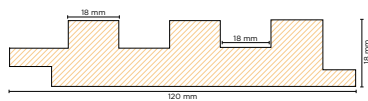

THICKNESS : 18 MM

PREMIUM MDF SLATS

HEIGHT : 2900 MM (9.5ft)

WIDTH : 120 MM

THICKNESS : 18 MM

PREMIUM MDF SLATS

HEIGHT : 2900 MM (9.5ft)
WIDTH : 120 MM
THICKNESS : 18 MM

PREMIUM MDF SLATS