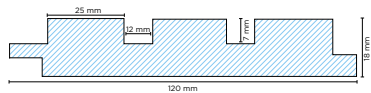

HEIGHT : 2900 MM (9.5ft)

WIDTH : 120 MM

THICKNESS : 18 MM

PREMIUM MDF SLATS

Rang[®]

LET'S LIVE BEAUTIFUL

CANIS[®]
RC 1005

HEIGHT : 2900 MM (9.5ft)

WIDTH : 120 MM

THICKNESS : 18 MM

PREMIUM MDF SLATS

HEIGHT : 2900 MM (9.5ft)
WIDTH : 120 MM
THICKNESS : 18 MM

PREMIUM MDF SLATS

HEIGHT : 2900 MM (9.5ft)

WIDTH : 120 MM

THICKNESS : 18 MM