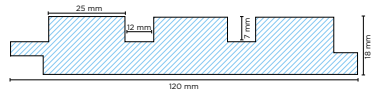

PREMIUM MDF SLATS