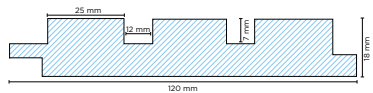

PREMIUM MDF SLATS

HEIGHT : 2900 MM (9.5ft)
WIDTH : 120 MM
THICKNESS : 18 MM

PREMIUM MDF SLATS

CANIS®
RC 1012

HEIGHT : 2900 MM (9.5ft)

WIDTH : 120 MM

THICKNESS : 18 MM

PREMIUM MDF SLATS

CANIS[®]
RC 1013

HEIGHT : 2900 MM (9.5ft)

WIDTH : 120 MM

THICKNESS : 18 MM

PREMIUM MDF SLATS

CANIS[®]
RC 1014

HEIGHT : 2900 MM (9.5ft)

WIDTH : 120 MM