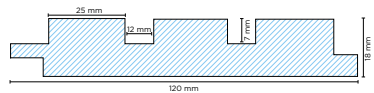

Rang[®]

LET'S LIVE BEAUTIFUL.

CANIS[®]
RC 1026

HEIGHT : 2900 MM (9.5ft)

WIDTH : 120 MM

THICKNESS : 18 MM

PREMIUM MDF SLATS

HEIGHT : 2900 MM (9.5ft)
WIDTH : 120 MM
THICKNESS : 18 MM