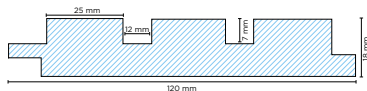

PREMIUM MDF SLATS