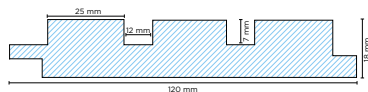

PREMIUM MDF SLATS