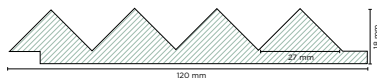

Rang[®]

LET'S LIVE BEAUTIFUL.

CANIS[®]
RC 1020

HEIGHT : 2900 MM (9.5ft)

WIDTH : 120 MM

THICKNESS : 18 MM

PREMIUM MDF SLATS

CANIS®
RC 1021