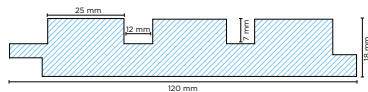

PREMIUM MDF SLATS