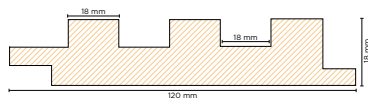

CANIS®
RC 2009

HEIGHT : 2900 MM (9.5ft)

WIDTH : 120 MM

THICKNESS : 18 MM

PREMIUM MDF SLATS

HEIGHT : 2900 MM (9.5ft)
WIDTH : 120 MM
THICKNESS : 18 MM

PREMIUM MDF SLATS

A QUALITY PRODUCT BY