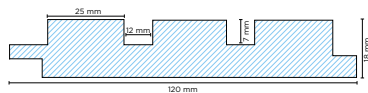

CANIS®
RC 2002

HEIGHT : 2900 MM (9.5ft)

WIDTH : 120 MM

THICKNESS : 18 MM

PREMIUM MDF SLATS