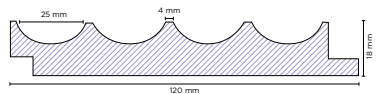

WIDTH : 120 MM

THICKNESS : 18 MM

PREMIUM MDF SLATS

CANIS®
RC 1019

HEIGHT : 2900 MM (9.5ft)

WIDTH : 120 MM

THICKNESS : 18 MM

PREMIUM MDF SLATS