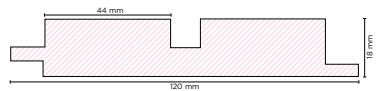

HEIGHT : 2900 MM (9.5ft)

WIDTH : 120 MM

THICKNESS : 18 MM

PREMIUM MDF SLATS

CANIS®
RC 1022

HEIGHT : 2900 MM (9.5ft)
WIDTH : 120 MM
THICKNESS : 18 MM

PREMIUM MDF SLATS

CANIS®
RC 1024