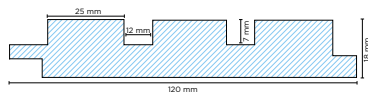

WIDTH : 120 MM

THICKNESS : 18 MM

PREMIUM MDF SLATS

HEIGHT : 2900 MM (9.5ft)
WIDTH : 120 MM
THICKNESS : 18 MM

PREMIUM MDF SLATS

HEIGHT : 2900 MM (9.5ft)

WIDTH : 120 MM

THICKNESS : 18 MM

PREMIUM MDF SLATS

CANIS®
RC 1008

HEIGHT : 2900 MM (9.5ft)

WIDTH : 120 MM

THICKNESS : 18 MM

PREMIUM MDF SLATS

HEIGHT : 2900 MM (9.5ft)

WIDTH : 120 MM