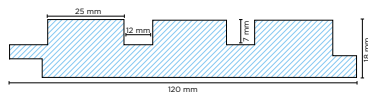

HEIGHT : 2900 MM (9.5ft)

WIDTH : 120 MM

THICKNESS : 18 MM

PREMIUM MDF SLATS

Rang[®]

LET'S LIVE BEAUTIFUL

HEIGHT : 2900 MM (9.5ft)

WIDTH : 120 MM

THICKNESS : 18 MM

PREMIUM MDF SLATS

HEIGHT : 2900 MM (9.5ft)

WIDTH : 120 MM

THICKNESS : 18 MM

PREMIUM MDF SLATS

HEIGHT : 2900 MM (9.5ft)
WIDTH : 120 MM
THICKNESS : 18 MM

PREMIUM MDF SLATS