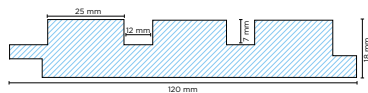

CANIS®
RC 1003

HEIGHT : 2900 MM (9.5ft)

WIDTH : 120 MM

THICKNESS : 18 MM

PREMIUM MDF SLATS