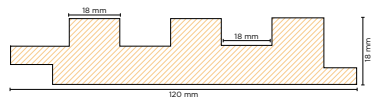

PREMIUM MDF SLATS