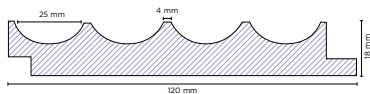

PREMIUM MDF SLATS