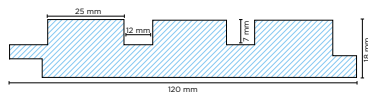

THICKNESS : 18 MM

PREMIUM MDF SLATS

Rang[®]

LET'S LIVE BEAUFFUL

CANIS[®]
RC 1010

HEIGHT : 2900 MM (9.5ft)

WIDTH : 120 MM

THICKNESS : 18 MM