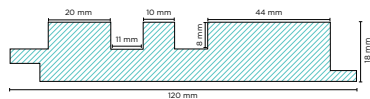

HEIGHT : 2900 MM (9.5ft)
WIDTH : 120 MM
THICKNESS : 18 MM

PREMIUM MDF SLATS

Rang[®]

LET'S LIVE BEAUTIFUL

HEIGHT : 2900 MM (9.5ft)

WIDTH : 120 MM

THICKNESS : 18 MM

PREMIUM MDF SLATS