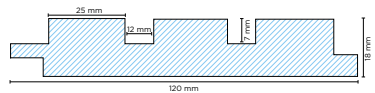

THICKNESS : 18 MM

PREMIUM MDF SLATS

HEIGHT : 2900 MM (9.5ft)

WIDTH : 120 MM

THICKNESS : 18 MM

PREMIUM MDF SLATS

HEIGHT : 2900 MM (9.5ft)
WIDTH : 120 MM
THICKNESS : 18 MM

PREMIUM MDF SLATS