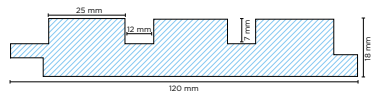

SPECIFICATIONS

CORE : Engineered wood
(HMR-Grade MDF)

FINISH : Textured PVC mambrane

HEIGHT : 2900 mm (9.5ft)

WIDTH : 120 mm

THICKNESS : 18 mm

Rang®

LET'S LIVE BEAUTIFUL

CANIS®
RC 1001

HEIGHT : 2900 MM (9.5ft)

WIDTH : 120 MM

THICKNESS : 18 MM

PREMIUM MDF SLATS

CANIS®
RC 1002

HEIGHT : 2900 MM (9.5ft)
WIDTH : 120 MM
THICKNESS : 18 MM

PREMIUM MDF SLATS