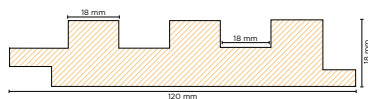

PREMIUM MDF SLATS