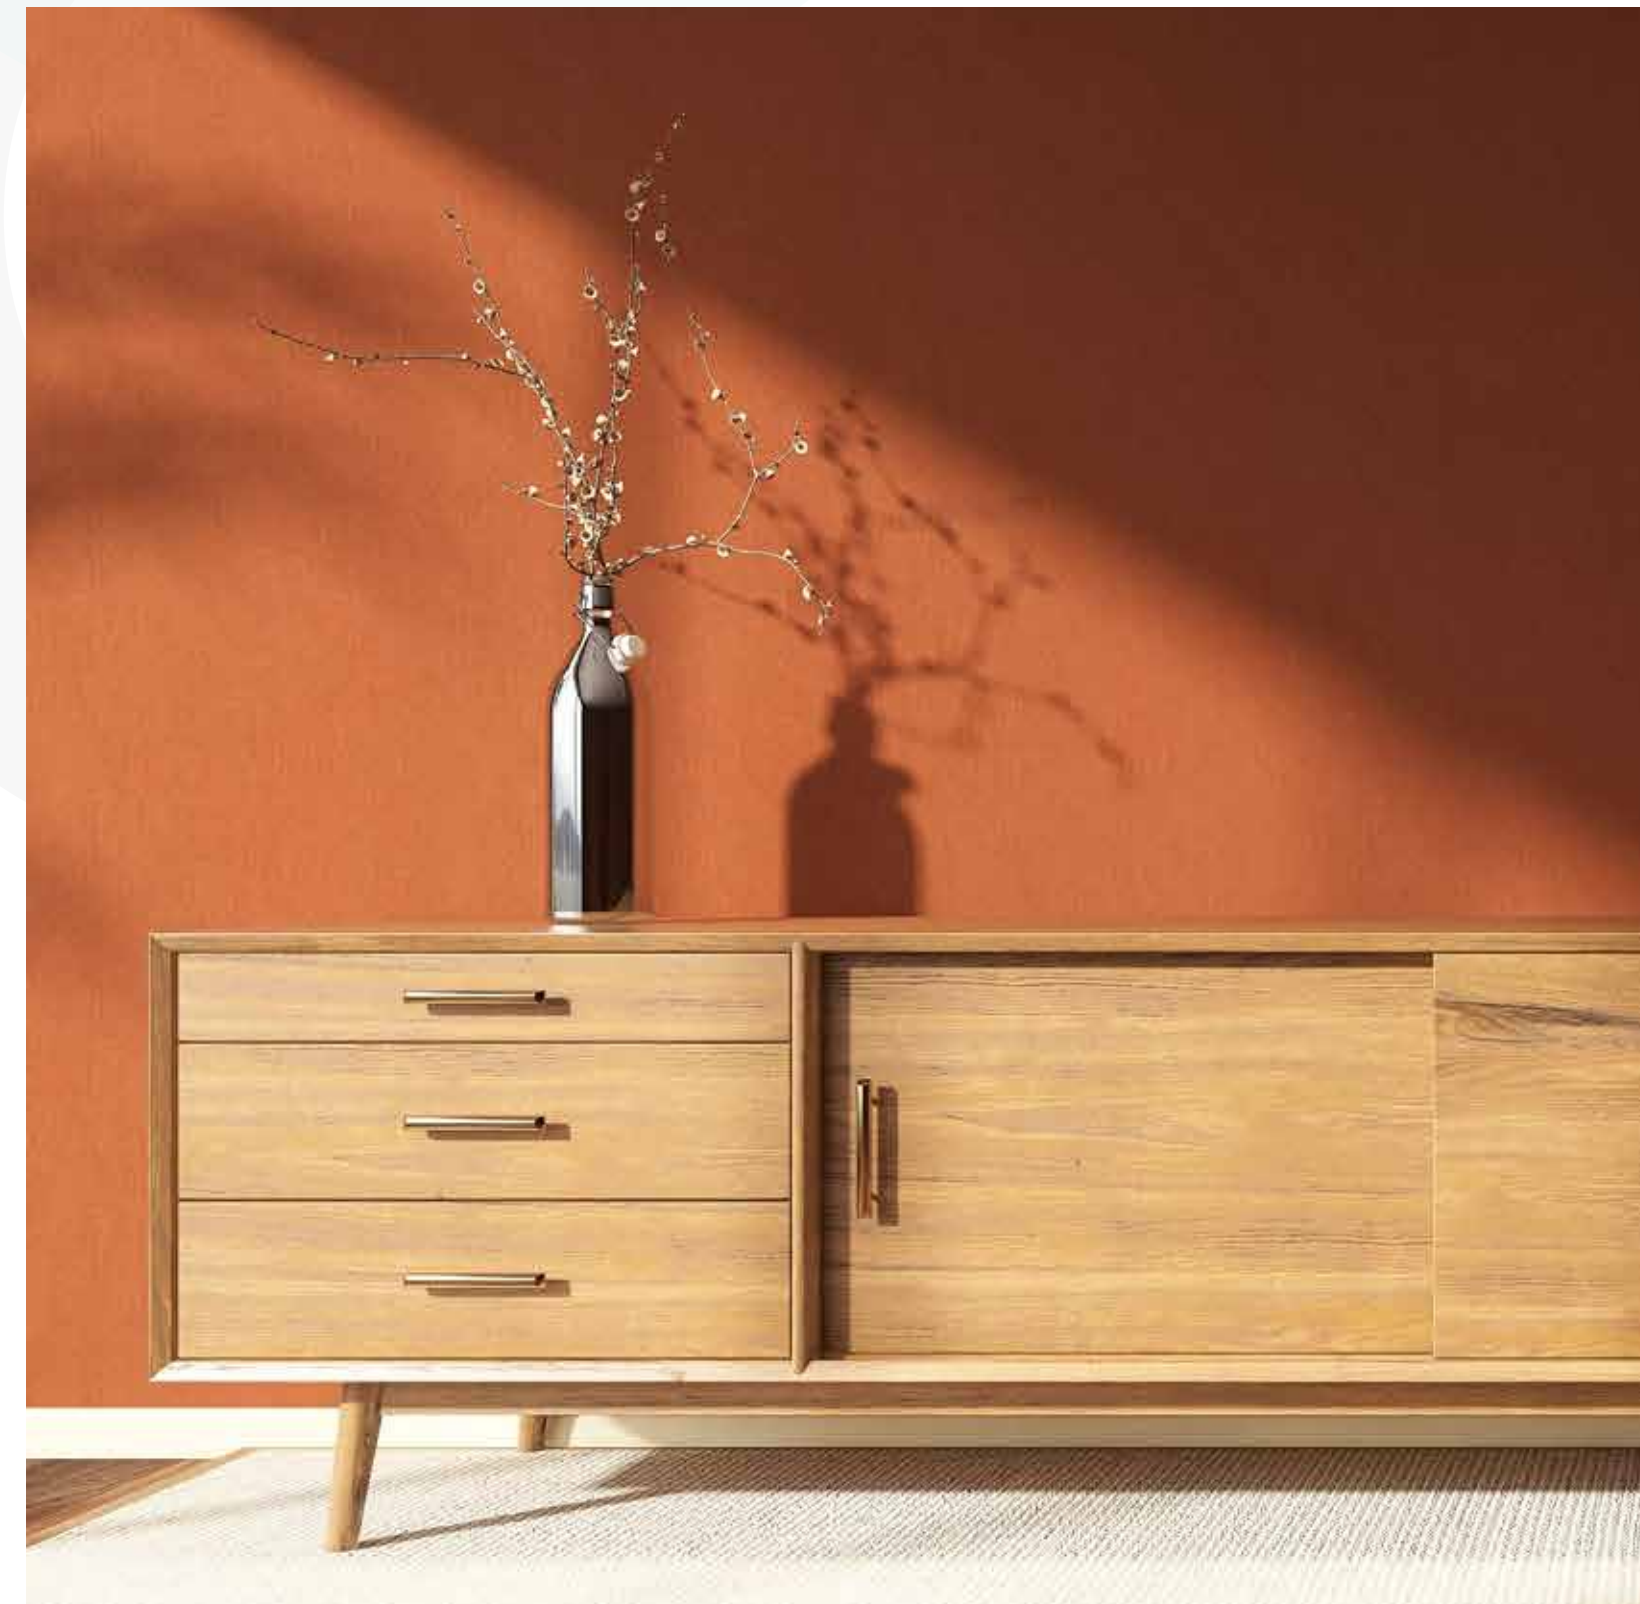

CAPTIVATING FLAIR

175 w X 275 h

PECAN PRECIOSO

7039 SSW (HZ)

130 w X 177.5 h

REGAL OAK

7030 SSW (HZ)

130 w X 130 h

RICHMOND SUNSET

7026 SSW (HZ)

130 w X 177.5 h

CHOCA GRANDEZA

7019 SSW (HZ)

130 w X 177.5 h

TORTILLA ESPLENDOR

7018 SSW (HZ)