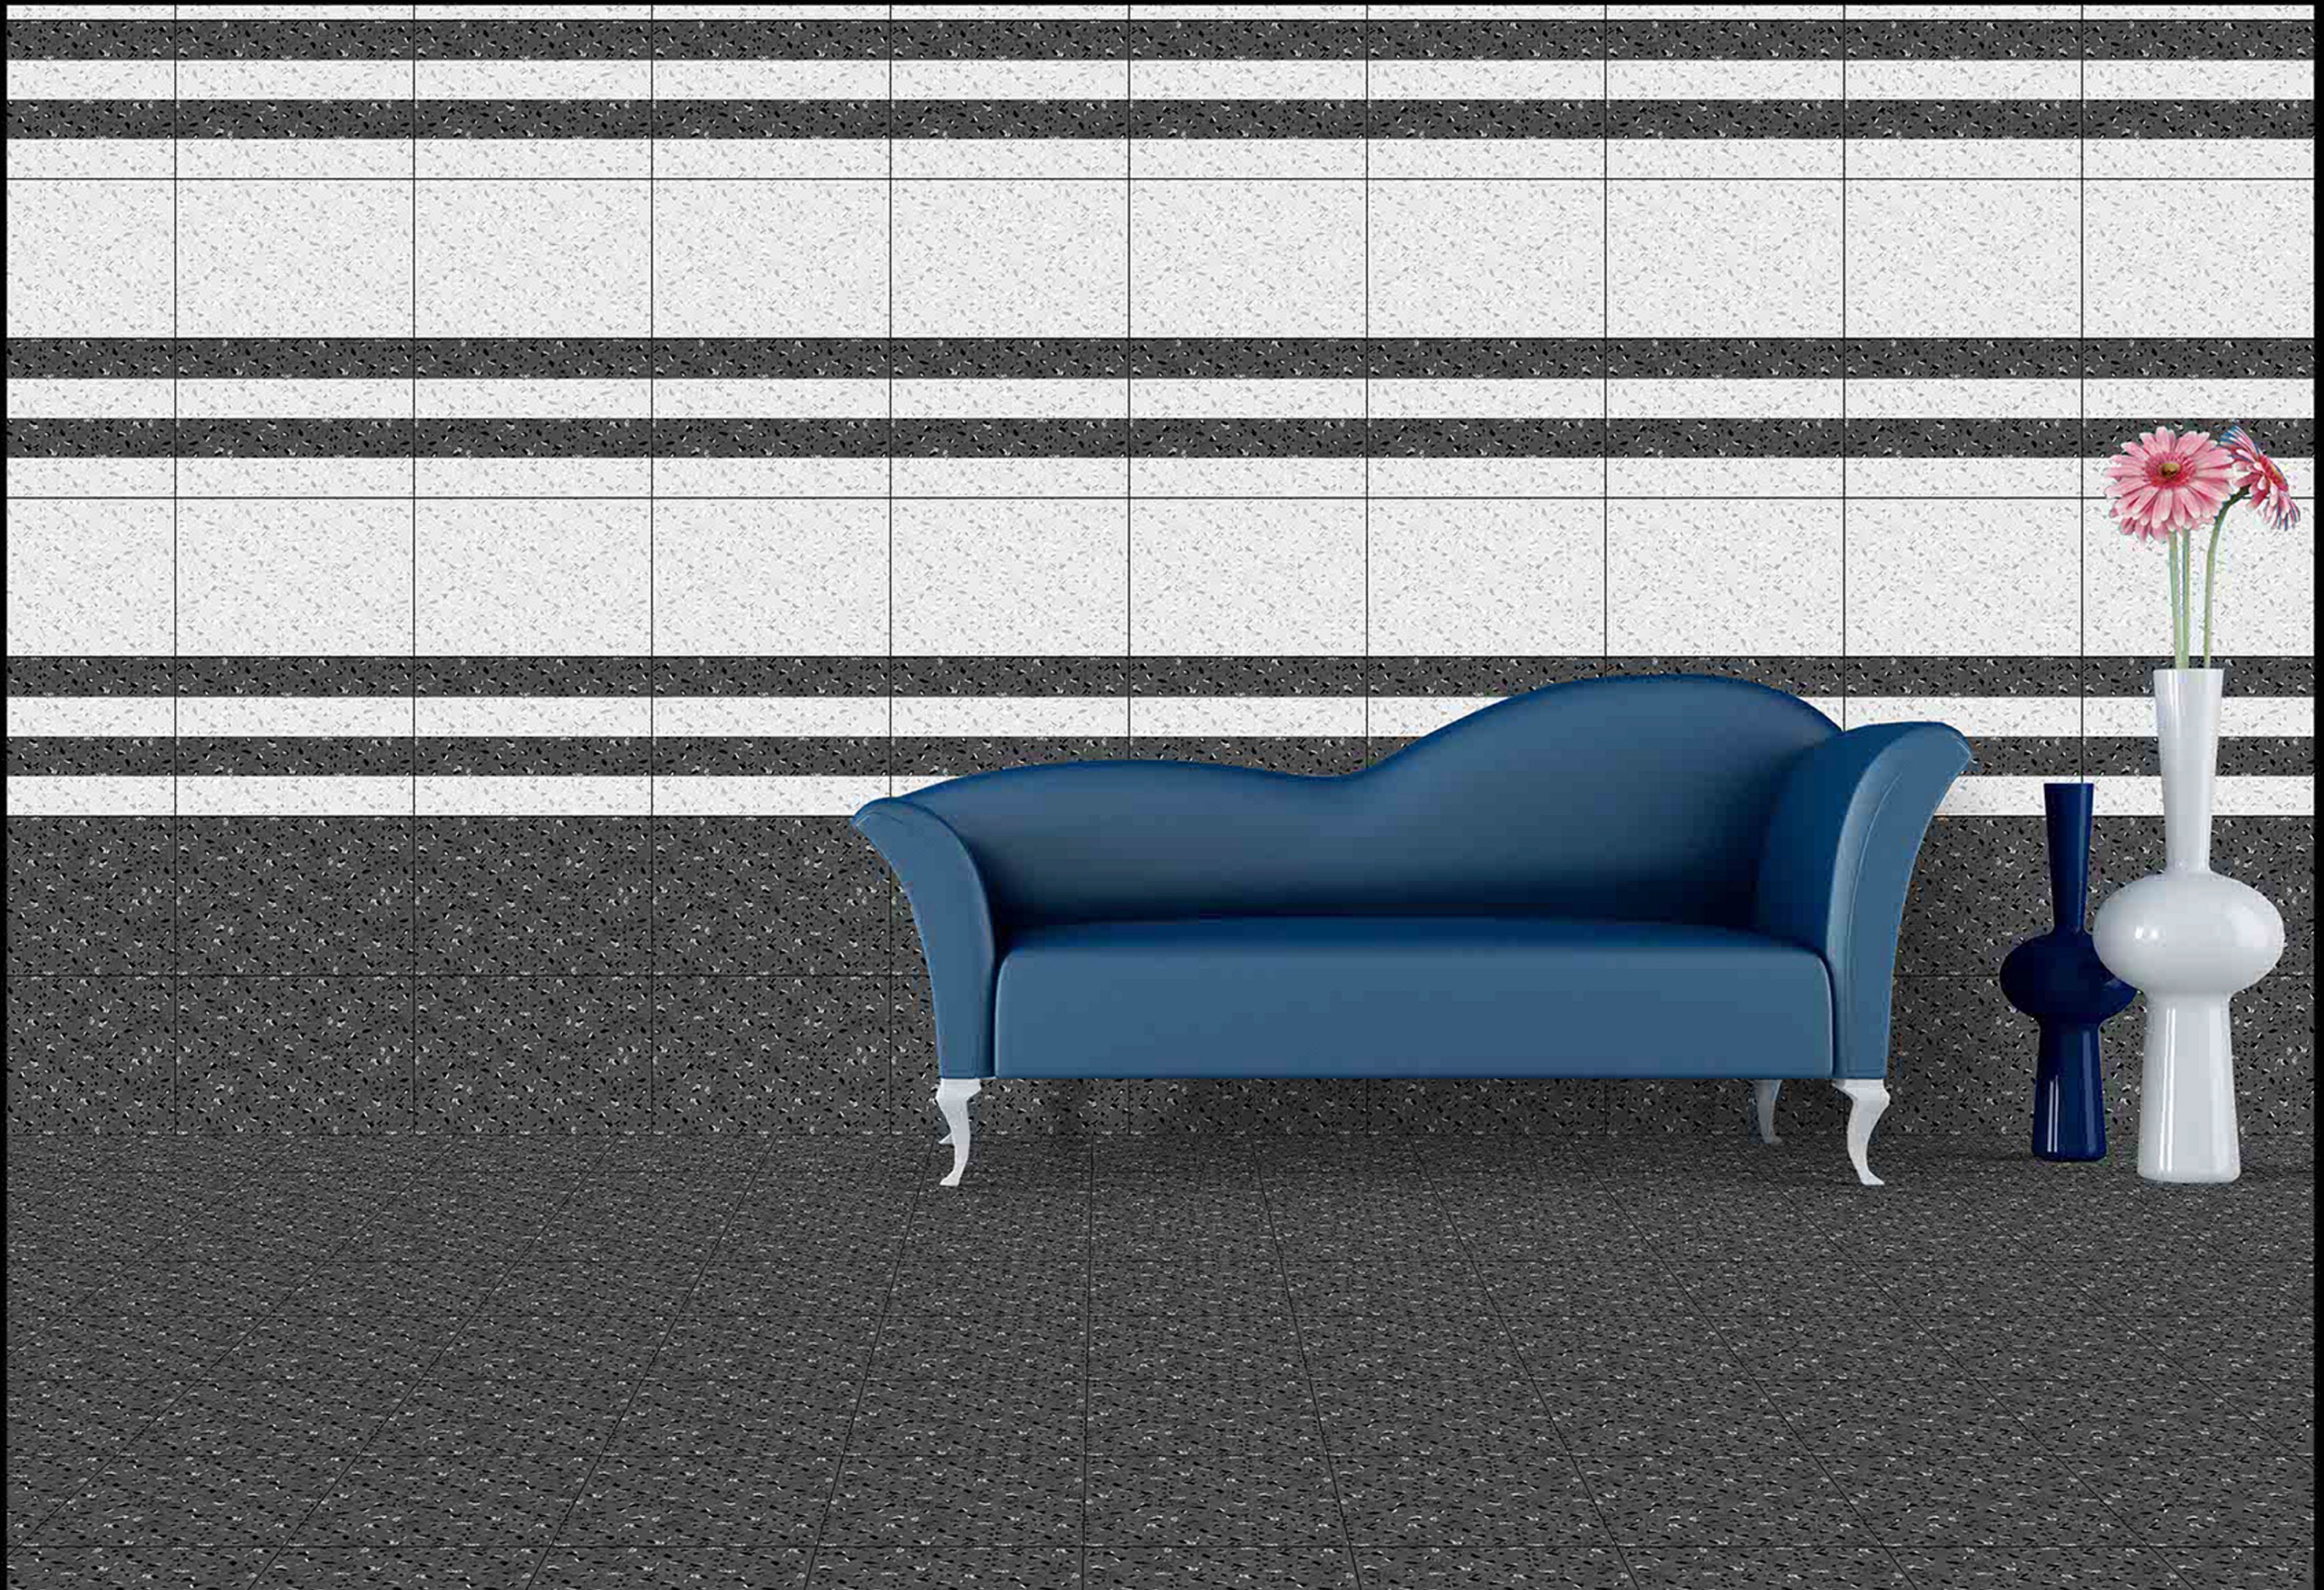

DIGITAL WALL TILES

300x  
450mm ■

— GLOSSY SERIES

460-LT

460-HL-2

460-DK

— DIGITAL WALL TILES

300x  
450mm ■