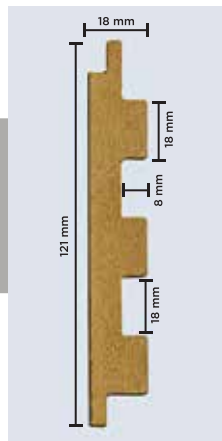

VIVRE PROFILES:
INSTALLATION VIDEO

VISUALIZERS

3771 - SLATS

**3786 - XL
SLATS**

**1001 - RIBBED
SLATS**

**3993 -
BARCODE**

5050 - PEAKS

5151 - FLUTES