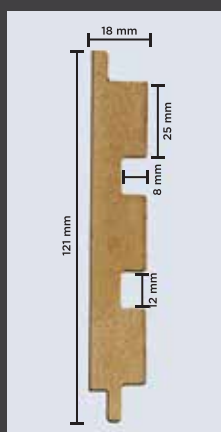

CONCRETE
PROFILES

COLOR
PROFILES

METAL
PROFILES

LEATHER
PROFILES

HOW TO
INSTALL

VISUALIZER

vivre
PANELS

3771 - SLATS
303 Soft Mint