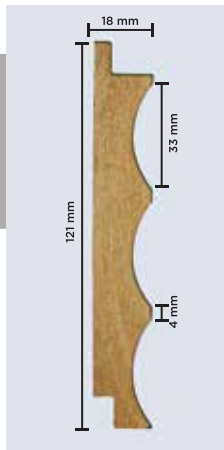

VIVRE PROFILES:
INSTALLATION VIDEO

VISUALIZERS

3771 - SLATS

**3786 - XL
SLATS**

**1001 - RIBBED
SLATS**

**3993 -
BARCODE**

5050 - PEAKS

5151 - FLUTES