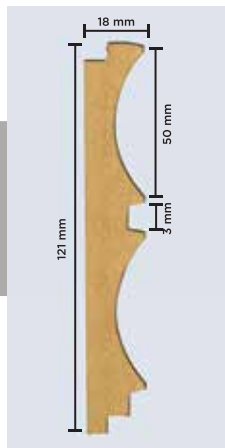

VIVRE PROFILES:
INSTALLATION VIDEO

VISUALIZERS

3771 - SLATS

**3786 - XL
SLATS**

**1001 - RIBBED
SLATS**

**3993 -
BARCODE**

5050 - PEAKS

5151 - FLUTES