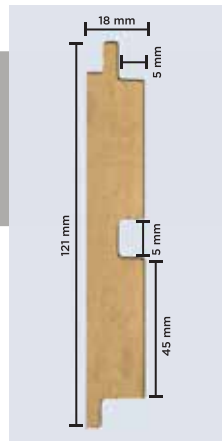

VIVRE PROFILES:
INSTALLATION VIDEO

VISUALIZERS

3771 - SLATS

**3786 - XL
SLATS**

**1001 - RIBBED
SLATS**

**3993 -
BARCODE**

5050 - PEAKS

5151 - FLUTES