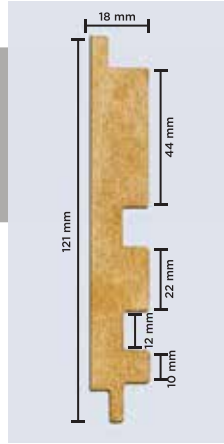

VIVRE PROFILES:
INSTALLATION VIDEO

VISUALIZERS

3771 - SLATS

**3786 - XL
SLATS**

**1001 - RIBBED
SLATS**

**3993 -
BARCODE**

5050 - PEAKS

5151 - FLUTES