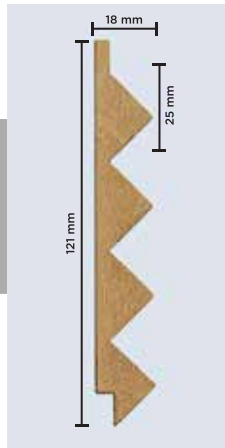

VIVRE PROFILES:
INSTALLATION VIDEO

VISUALIZERS

3771 - SLATS

**3786 - XL
SLATS**

**1001 - RIBBED
SLATS**

**3993 -
BARCODE**

5050 - PEAKS

5151 - FLUTES