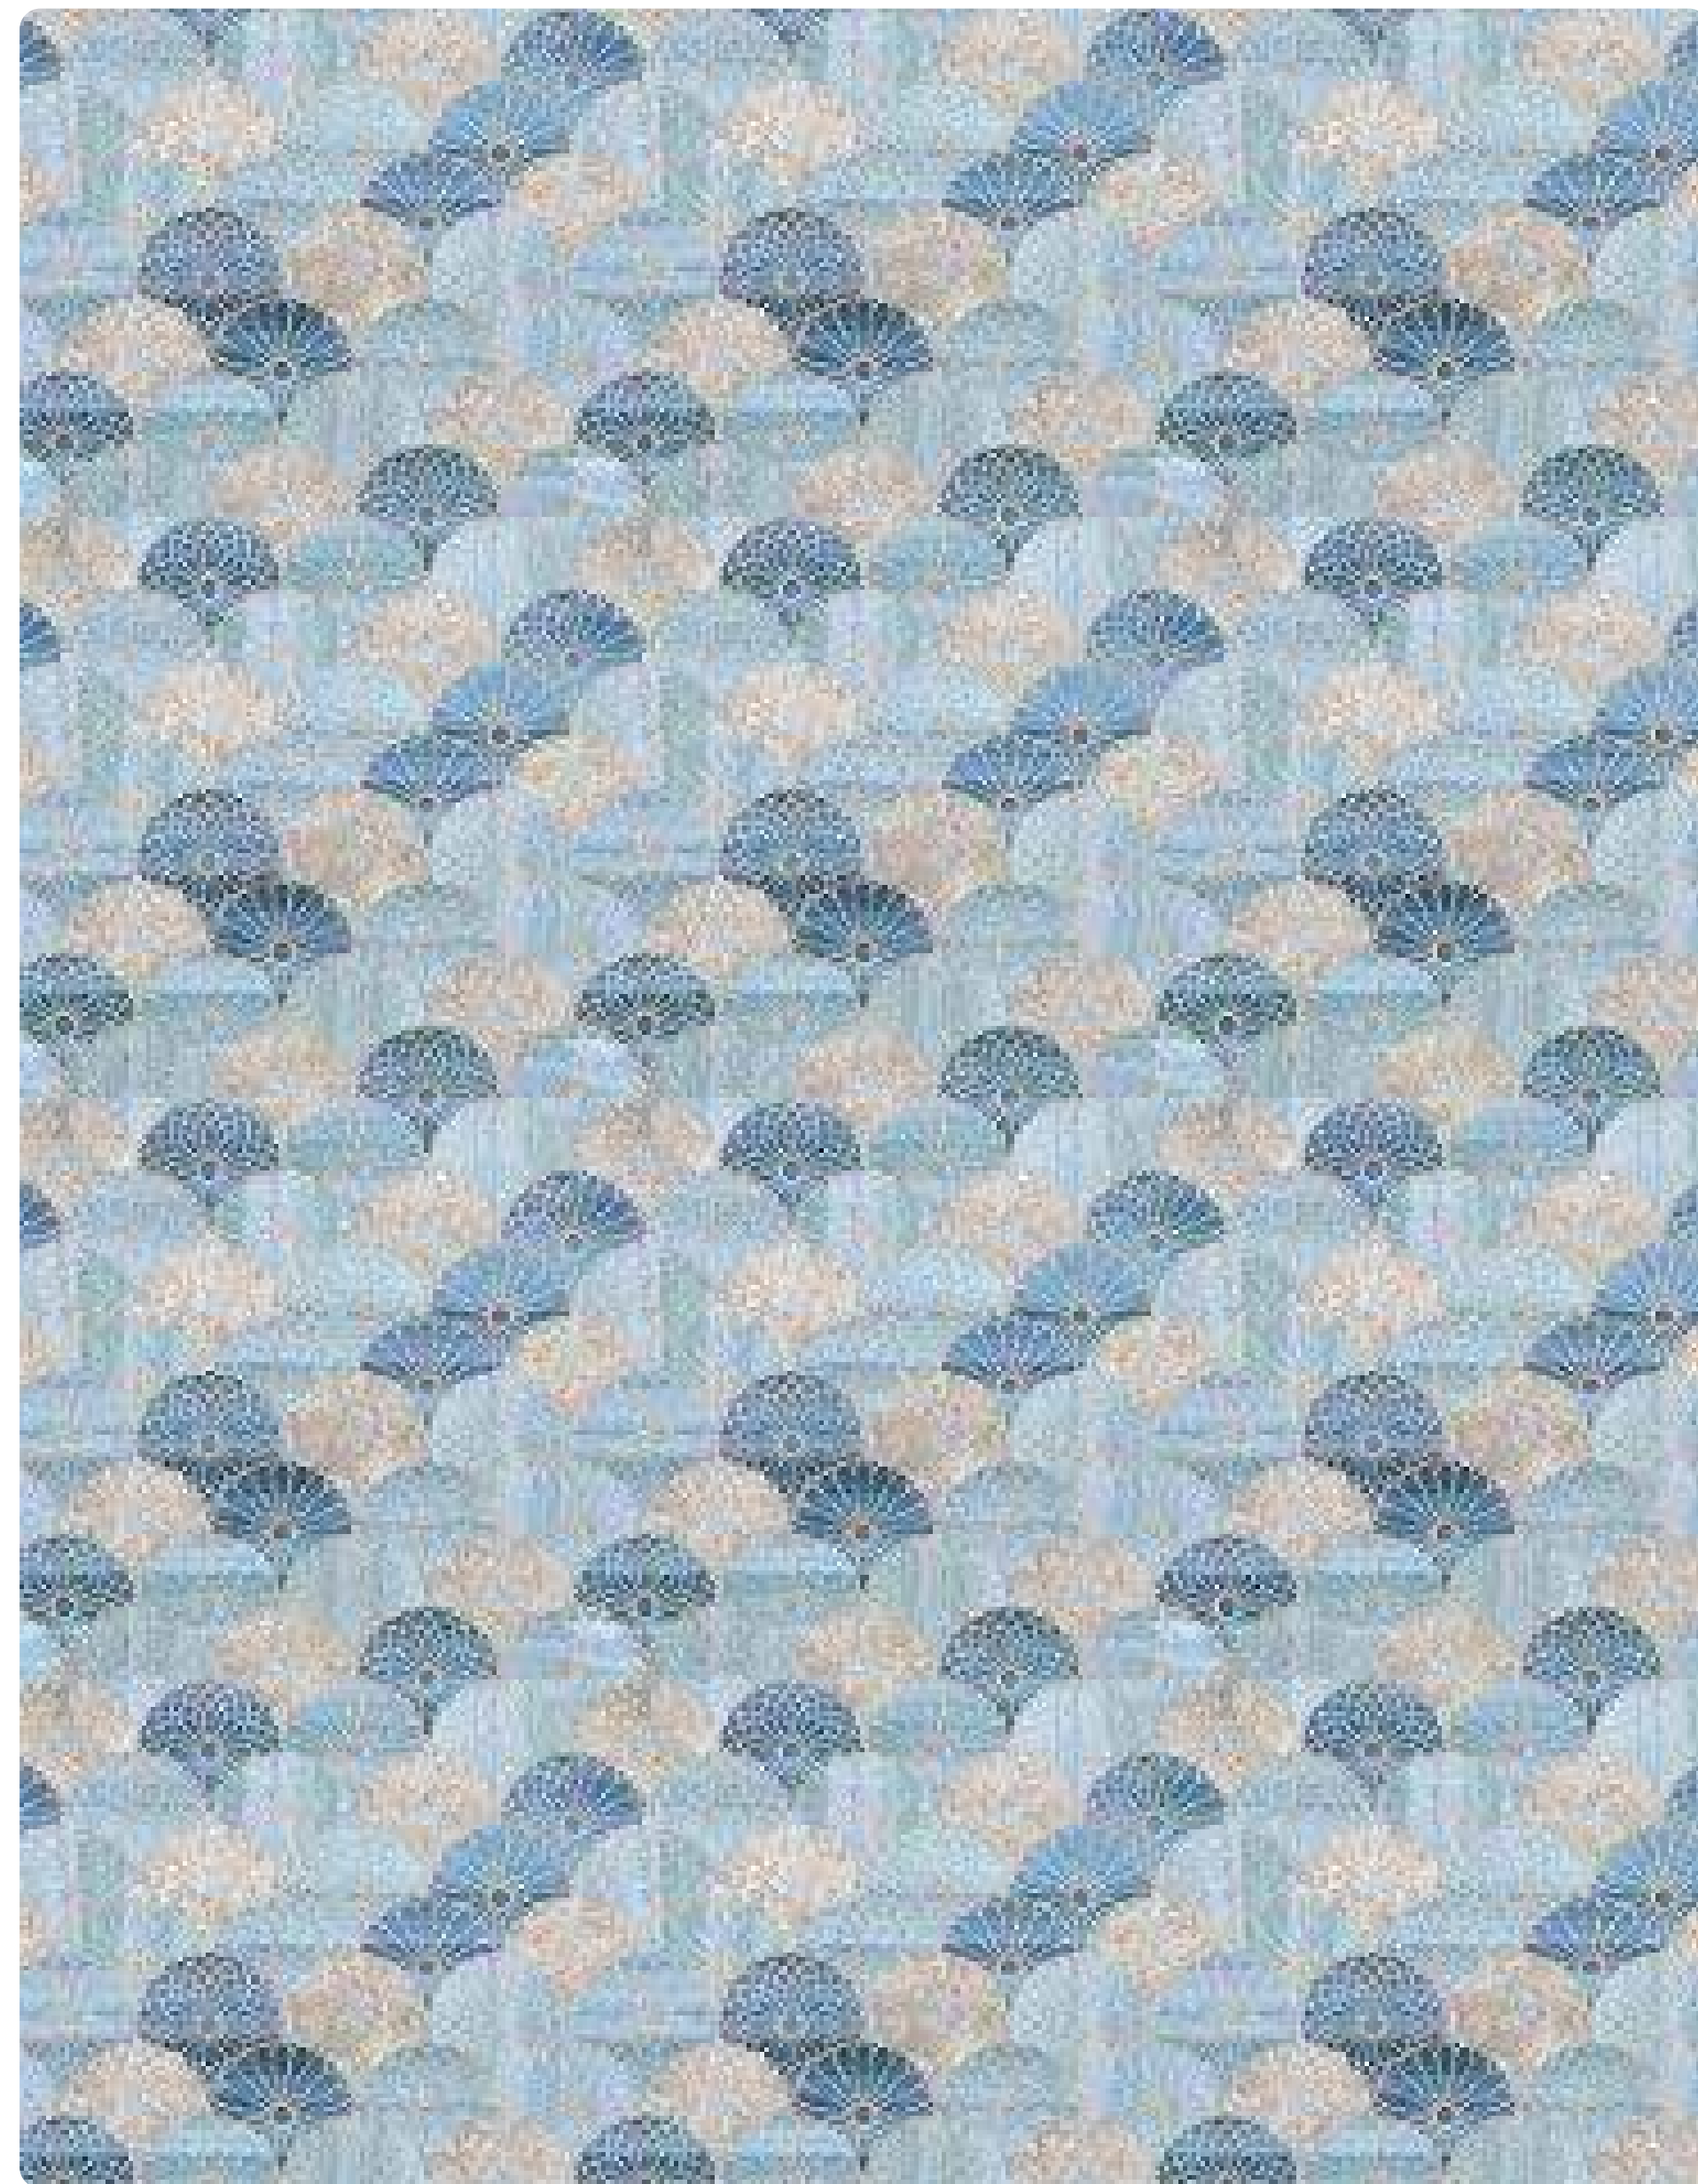

GLD 25
DREAMY

GL 145
SHIMMER

SF 130
SERENE BLUE

GL 155
GLISTEN

SF 130
SERENE BLUE

GLD 25
DREAMY

A versatile touch to your house with
a dreamy view to adore everyday.

Paper No.	Paper Name	Page Sequence	Paper No.	Paper Name	Page Sequence	Paper No.	Paper Name	Page Sequence	Paper No.	Paper Name	Page Sequence
1	(LTD) Motify	43	104	(LT) Frosty White	56	138	(LT) Swank Brown	60	178	(NL) Magnetic Grey	28
2	(LTD) Milano	55	104	(LT) Frosty White	48	138	(LT) Swank Brown	64	178	(NL) Magnetic Grey	18
3	(LTD) Ritz	51	106	(GL) Silver Grey	32	139	(LT) Chic Green	54	179	(NL) Whyte Blue	16
5	(LTD) Majestic	49	107	(SF) Dark Grey	56	139	(LT) Chic Green	36	179	(NL) Whyte Blue	26
8	(LTD) Dazzle	59	107	(SF) Dark Grey	64	140	(SF) Chocolate	6	180	(HG) Clary Jade	14
9	(LTD) Vivanta	37	108	(LT) Gothic Grey	48	140	(SF) Chocolate	64	182	(NL) Melow Rose	24
10	(WVD) Damask	35	108	(SF) Gothic Grey	58	140	(SF) Chocolate	24	9003	(RK) Iris Stone	50
12	(WVD) Minerva	53	108	(LT) Gothic Grey	60	140	(SF) Chocolate	42	9050	(RK) Basalt Chiseled	50
14	(VRD) Riveka	57	108	(LT) Gothic Grey	44	142	(GL) Ivory	12			
17	(LTD) Estoile	65	108	(SF) Gothic Grey	46	142	(GL) Ivory	8			
22	(PXD) Alexandra	39	109	(SF) Black	48	145	(GL) Shimmer	68			
24	(NLD) Terrazzo	41	109	(SF) Black	56	145	(GL) Shimmer	62			
25	(GLD) Dreamy	67	110	(LT) Cool Beige	62	146	(GL) Shore	2			
27	(WVD) Mantra	63	111	(LT) Irish Cream	44	146	(LT) Shore	40			
30	(WRD) Troika	47	111	(SF) Irish Cream	66	146	(SF) Shore	66			
31	(NLD) Simphonia	61	119	(SF) Maroon	52	146	(SF) Shore	38			
32	(GLD) Abacus	45	122	(SF) Navy Blue	58	146	(LT) Shore	54			
33	(DOD) Kiara	5	123	(SF) Marie Gold	50	148	(GL) Aqua Teal	2			
34	(GLD) Daisy	7	124	(SF) Yellow	42	148	(SF) Aqua Teal	40			
35	(WVD) Roots	9	124	(SF) Yellow	52	150	(LT) Dove Grey	10			
37	(GLD) Oceanic	1	129	(GL) Elegant Green	36	150	(GL) Dove Grey	20			
38	(LTD) Rivera	3	130	(GL) Serene Blue	46	152	(GL) Charcoal	8			
39	(LTD) Canva	4	130	(SF) Serene Blue	60	152	(NL) Charcoal	30			
41	(GLD) Sapphire	33	130	(SF) Serene Blue	68	152	(GL) Charcoal	20			
43	(NLD) Stone Cluster	21	133	(NL) Fab Gold	22	152	(ZM) Charcoal	6			
44	(NLD) Mississippi	25	134	(GL) Shiny White	36	153	(SF) Pearl Grey	62			
45	(NLD) Covet	29	135	(LT) Cool Grey	38	155	(GL) Glisten	68			
46	(HGD) Marcurio	13	135	(LT) Cool Grey	10	159	(NL) Powder White	16			
48	(GLD) Lava Ash	31	135	(LT) Cool Grey	40	161	(NL) Brunette	18			
49	(GLD) Antracite	19	136	(LT) Stylish Beige	44	161	(NL) Brunette	16			
50	(NLD) Earthy Blu	15	137	(LT) Rustic Orange	38	170	(GL) Classy Caramel	34			
51	(NLD) Multi Quartz	23	137	(LT) Rustic Orange	66	170	(GL) Classy Caramel	32			
52	(GLD) Clayto	11	138	(LT) Swank Brown	4	175	(LT) Taupe	4			
54	(NLD) Clayline	27	138	(LT) Swank Brown	54	175	(NL) Taupe	18			
55	(NLD) Pietra Beige	17	138	(ZM) Swank Brown	6	175	(NL) Taupe	28			
104	(HG) Frosty White	14	138	(GL) Swank Brown	12	177	(NL) Fawn	26			
104	(NL) Frosty White	30	138	(LT) Swank Brown	42	177	(NL) Fawn	28			
104	(GL) Frosty White	34	138	(LT) Swank Brown	52	177	(GL) Fawn	8			
104	(GL) Frosty White	46	138	(LT) Swank Brown	58	178	(NL) Magnetic Grey	22			