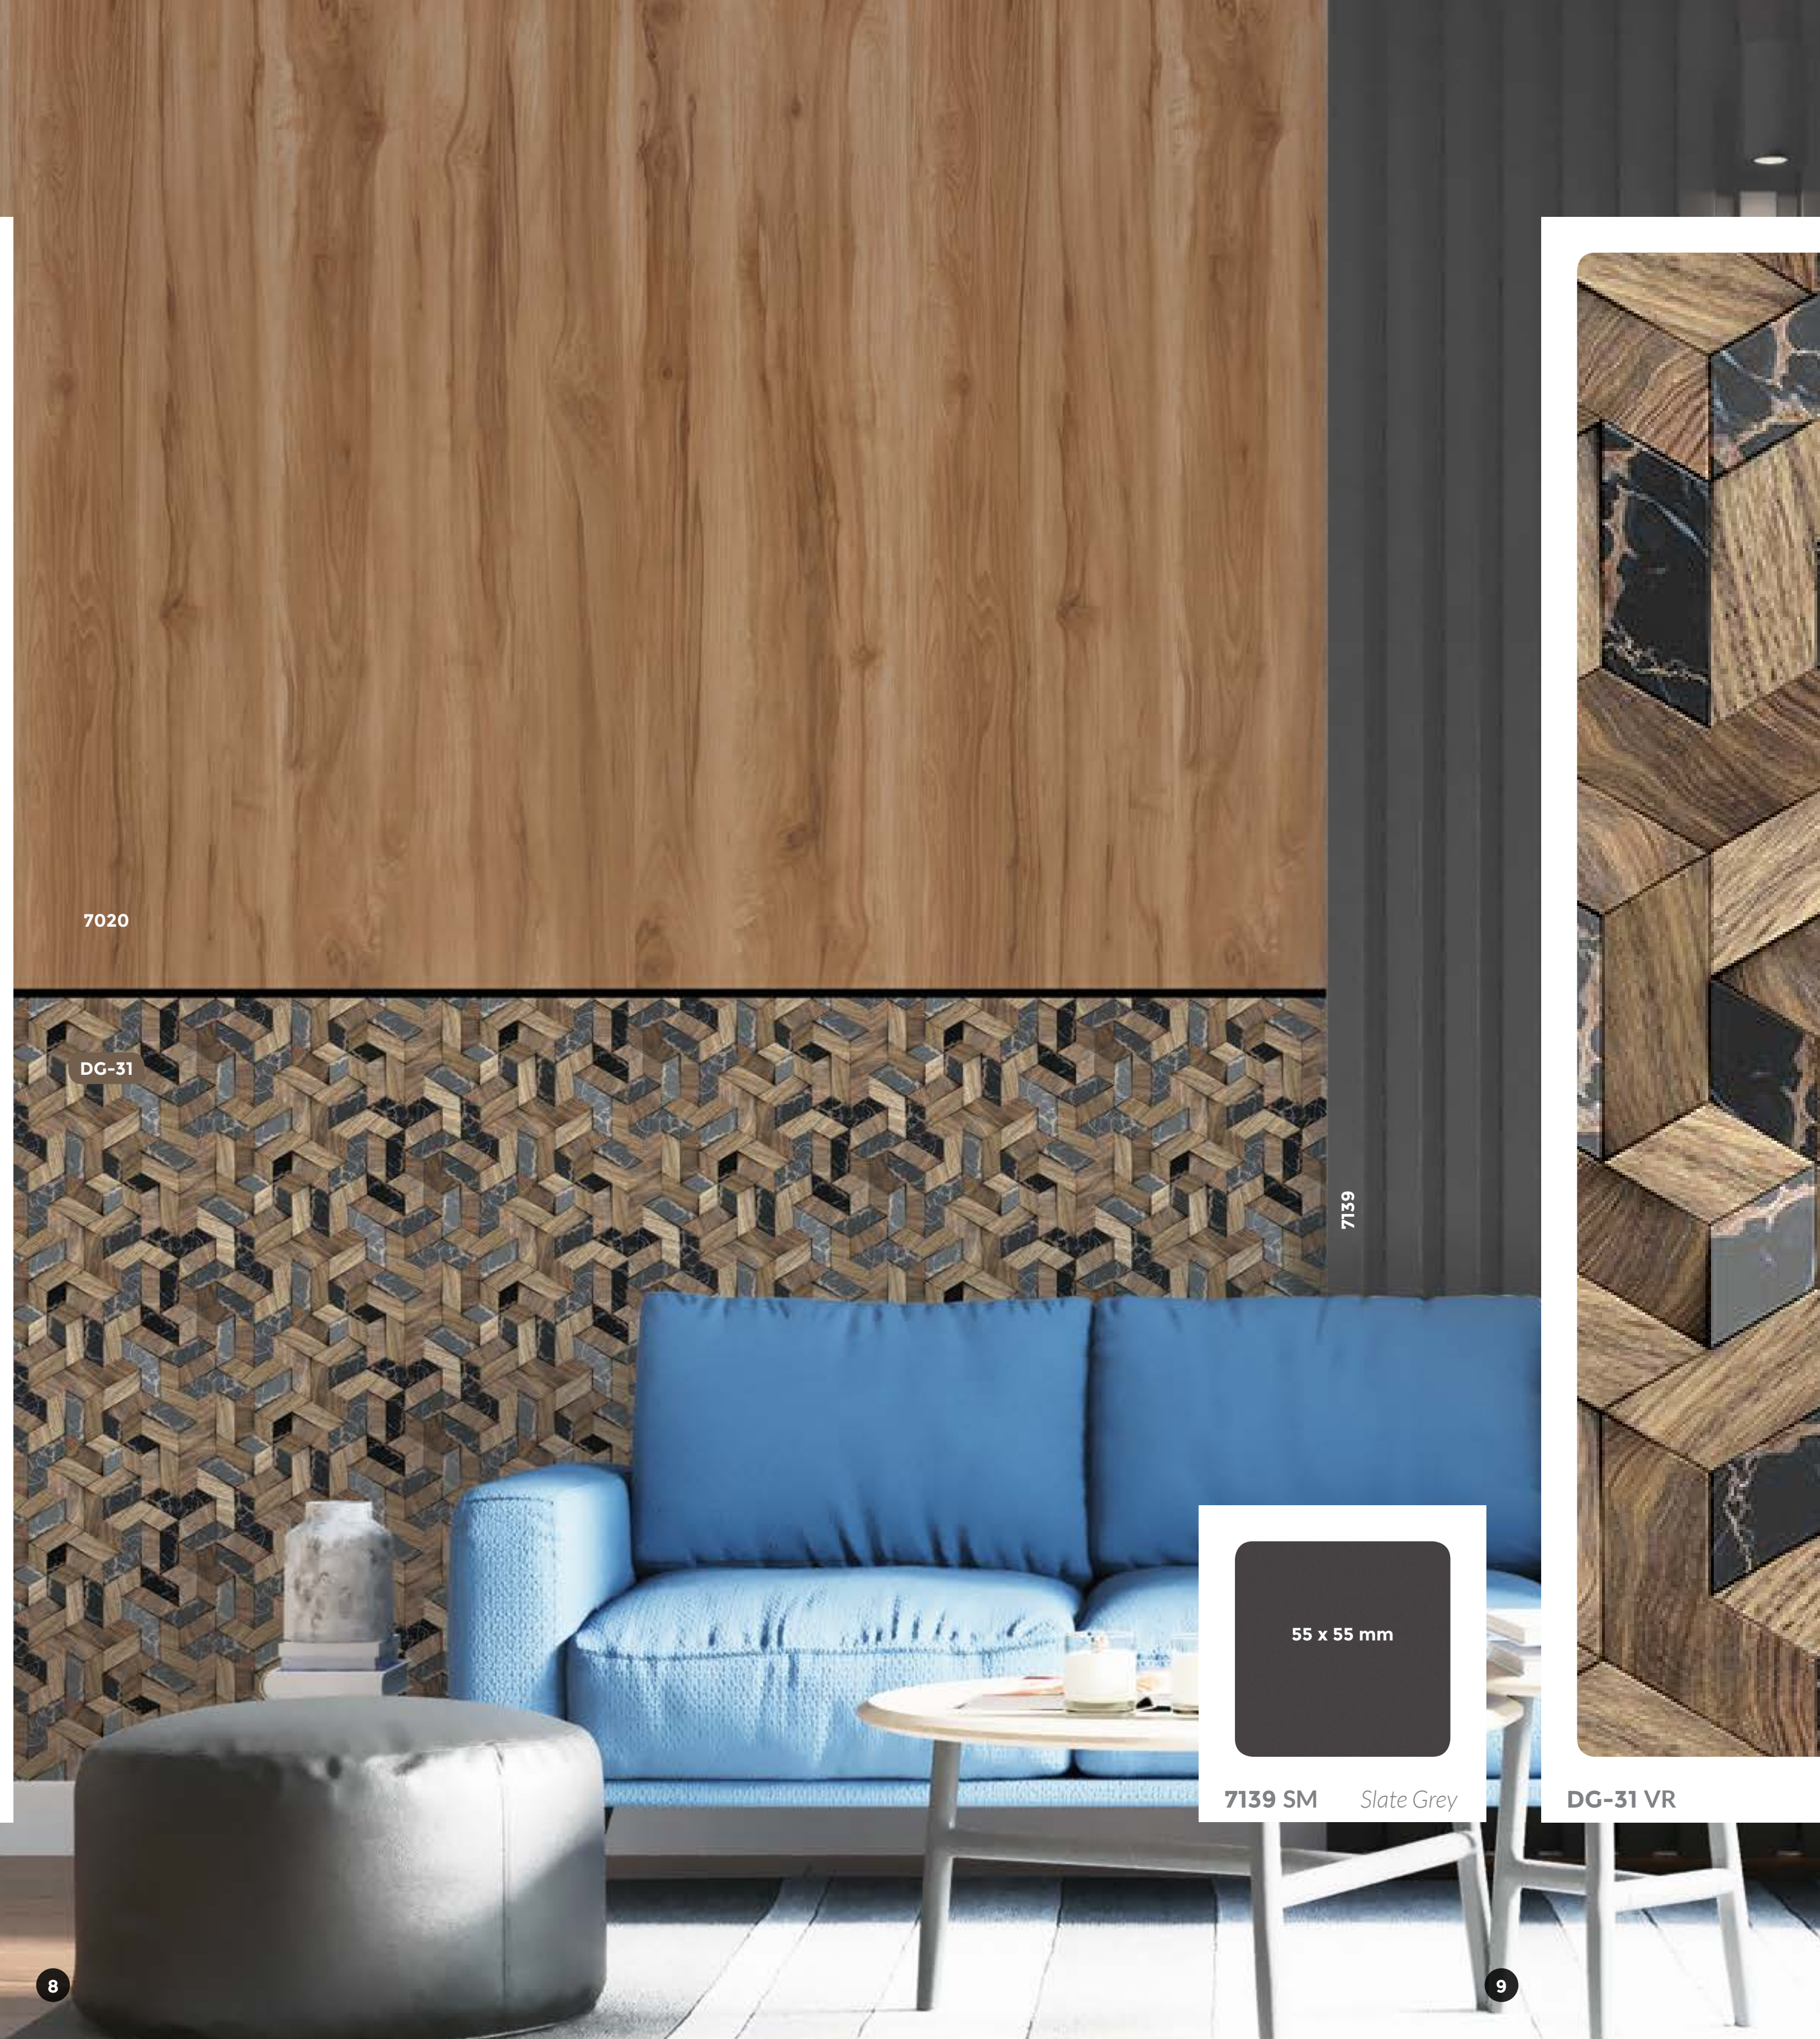

7020

DG-31

7139

55 x 55 mm