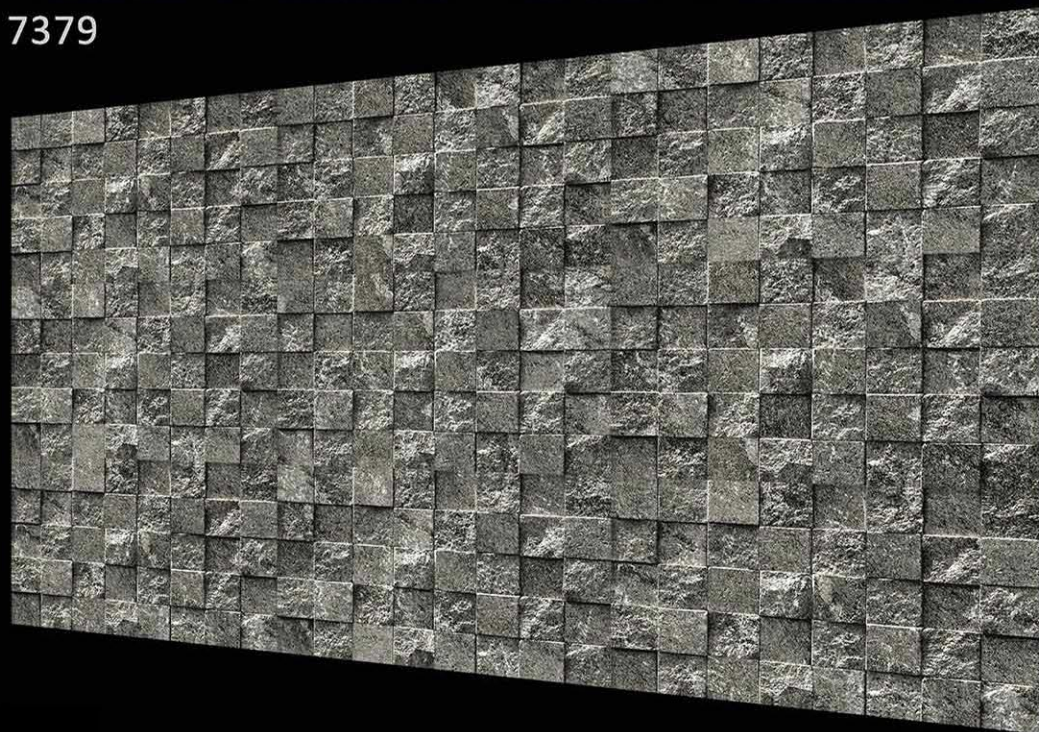

GVT & PGVT

400 x 1200
600 x 1200

MM

300 x 600
400 x 400

High Depth Porcelain Elevation

300 x 600 mm

7379

GVT & PGVT