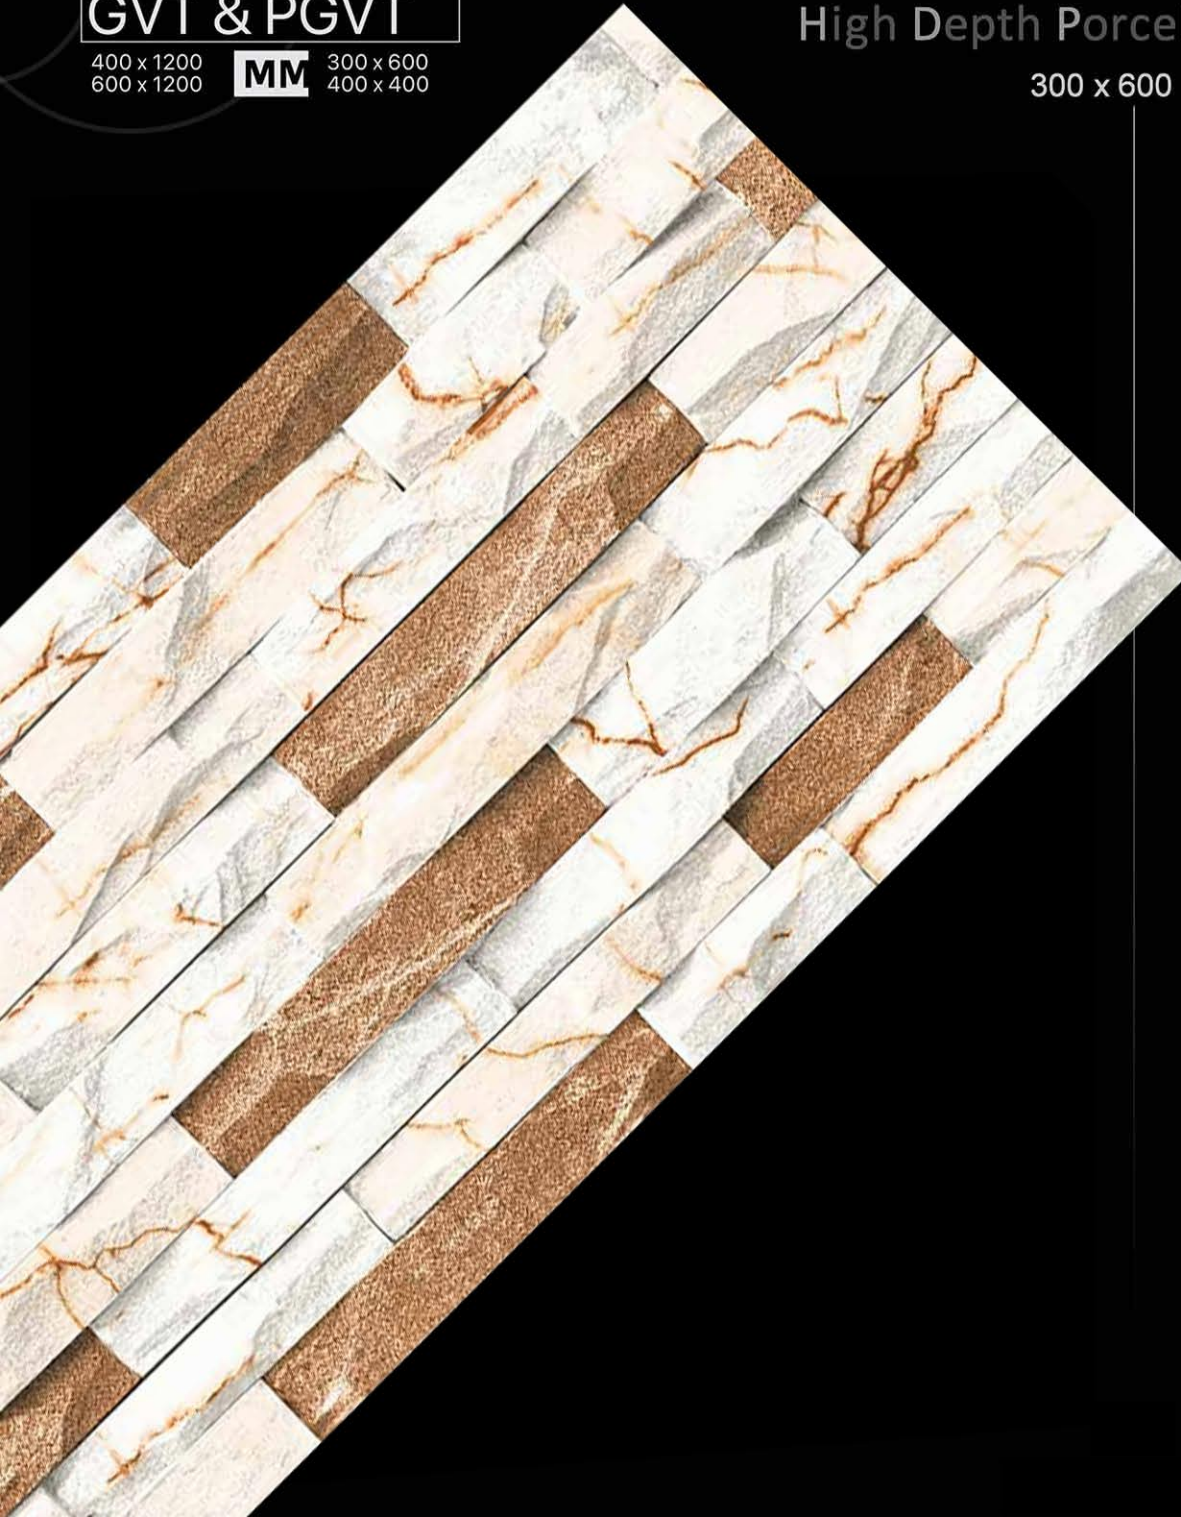

GVT & PGVT

400 x 1200
600 x 1200

MM

300 x 600
400 x 400

High Depth Porcelain Elevation

300 x 600 mm