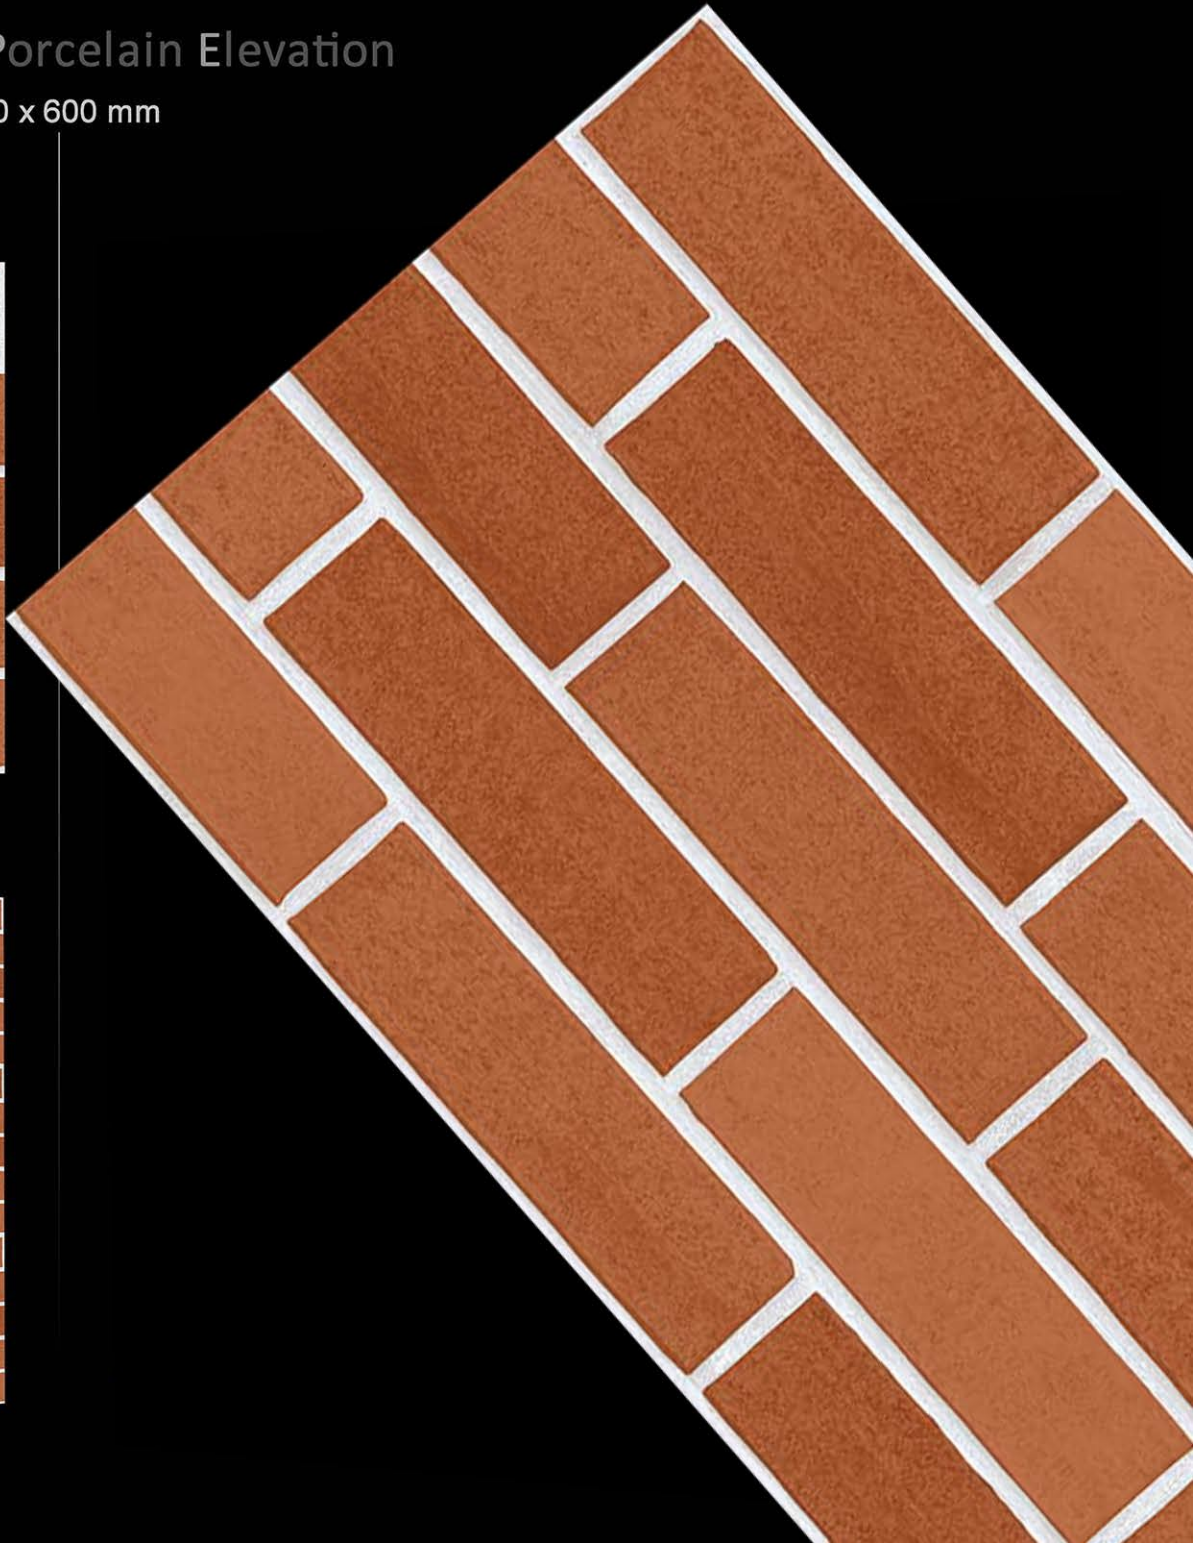

GVT & PGVT

400 x 1200
600 x 1200

MM

300 x 600
400 x 400

High Depth Porcelain Elevation

300 x 600 mm

7703