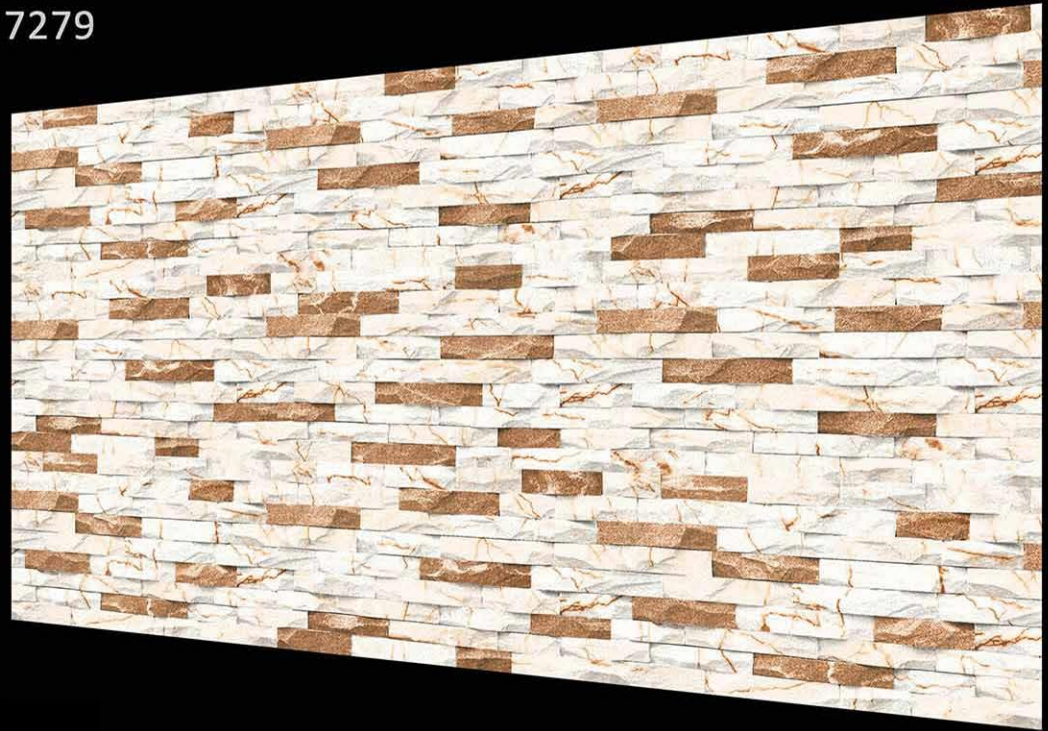

GVT & PGVT

400 x 1200
600 x 1200

MM

300 x 600
400 x 400

High Depth Porcelain Elevation

300 x 600 mm

7279