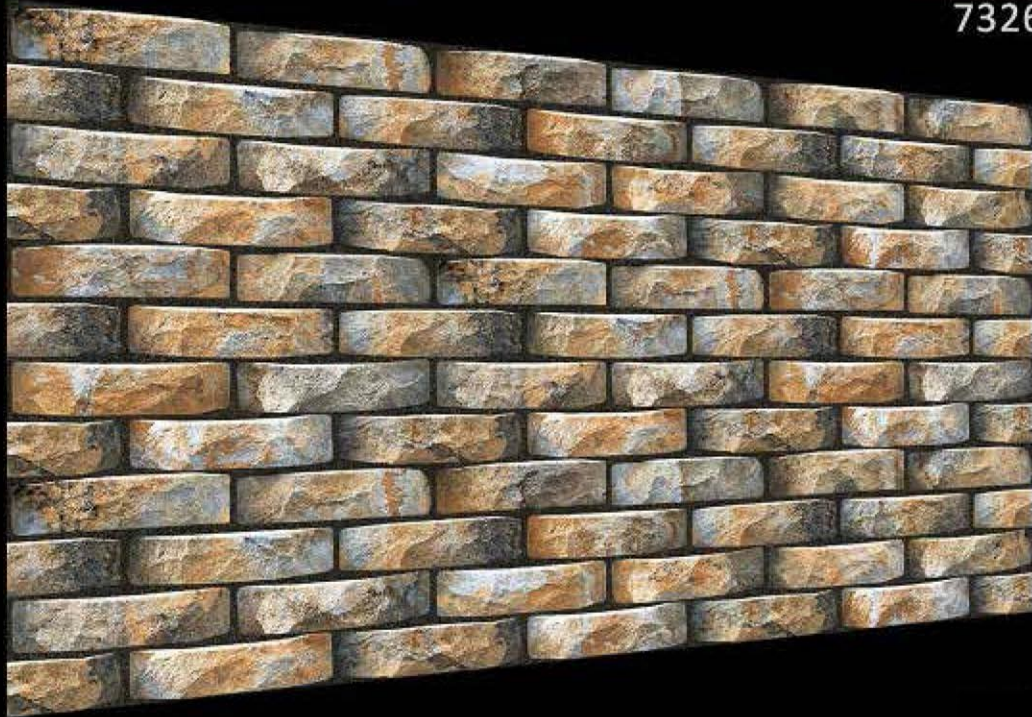

GVT & PGVT

400 x 1200
600 x 1200

MM

300 x 600
400 x 400

High Depth Porcelain Elevation

300 x 600 mm

7326