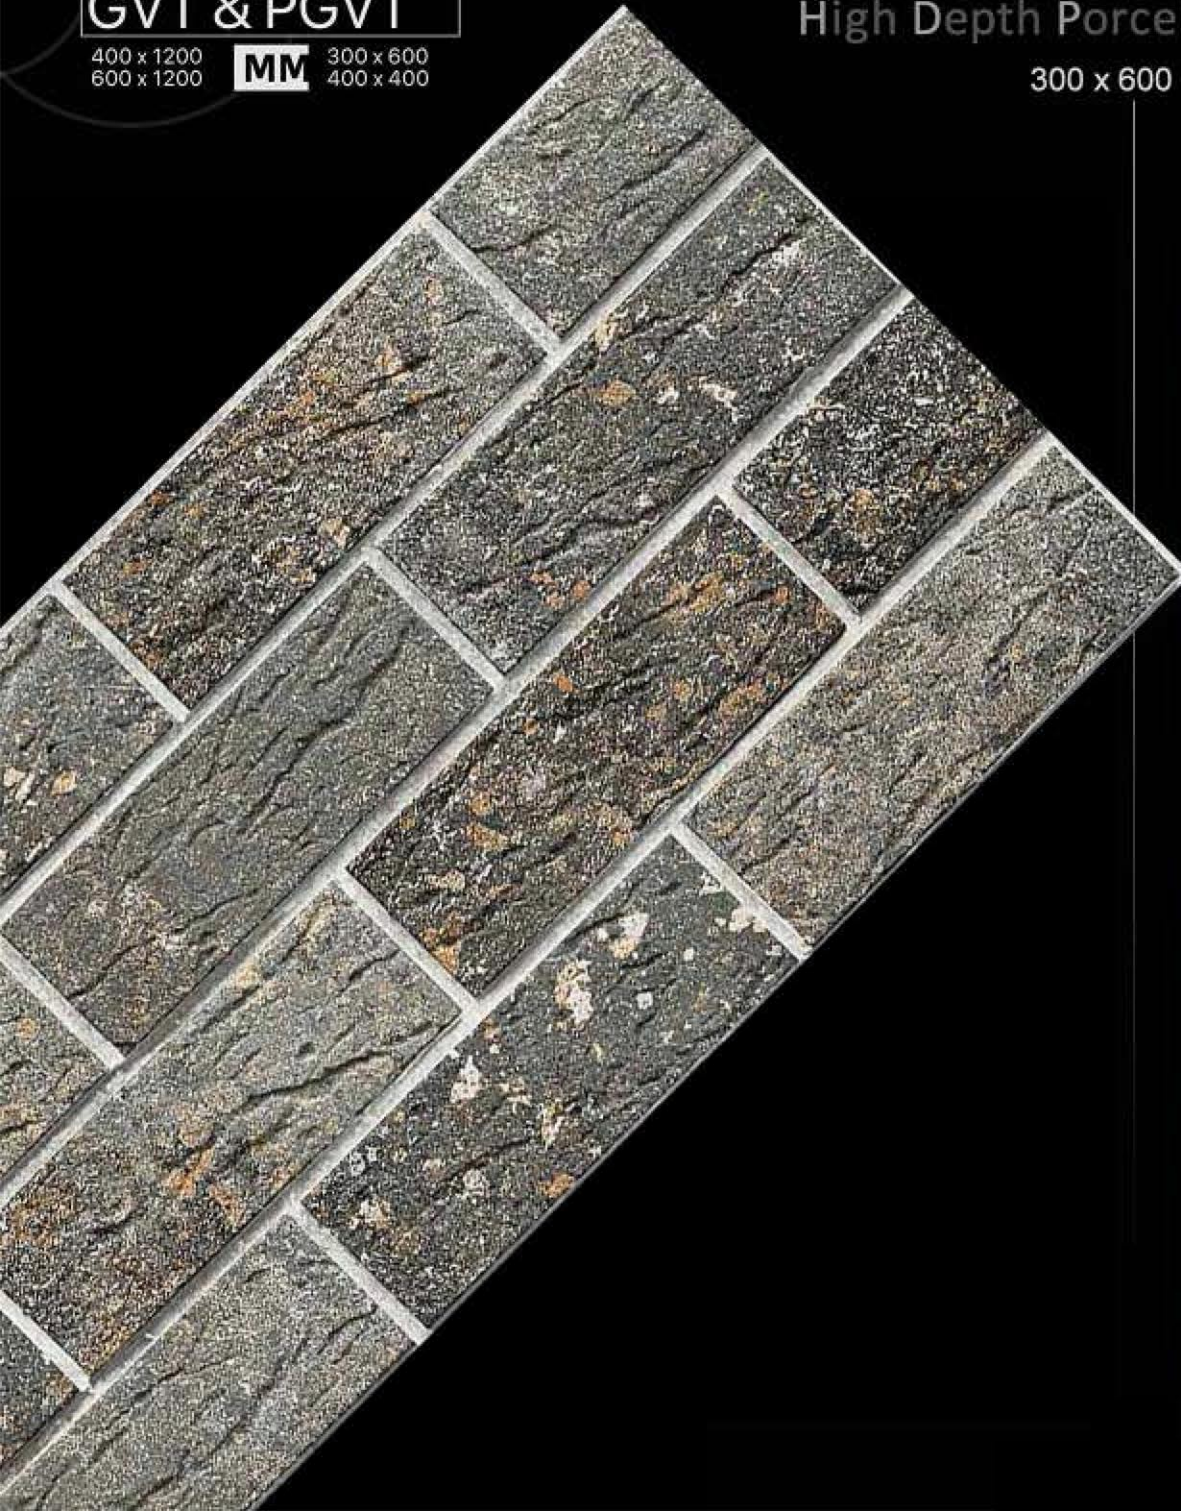

GVT & PGVT

400 x 1200
600 x 1200

MM

300 x 600
400 x 400

High Depth Porcelain Elevation

300 x 600 mm