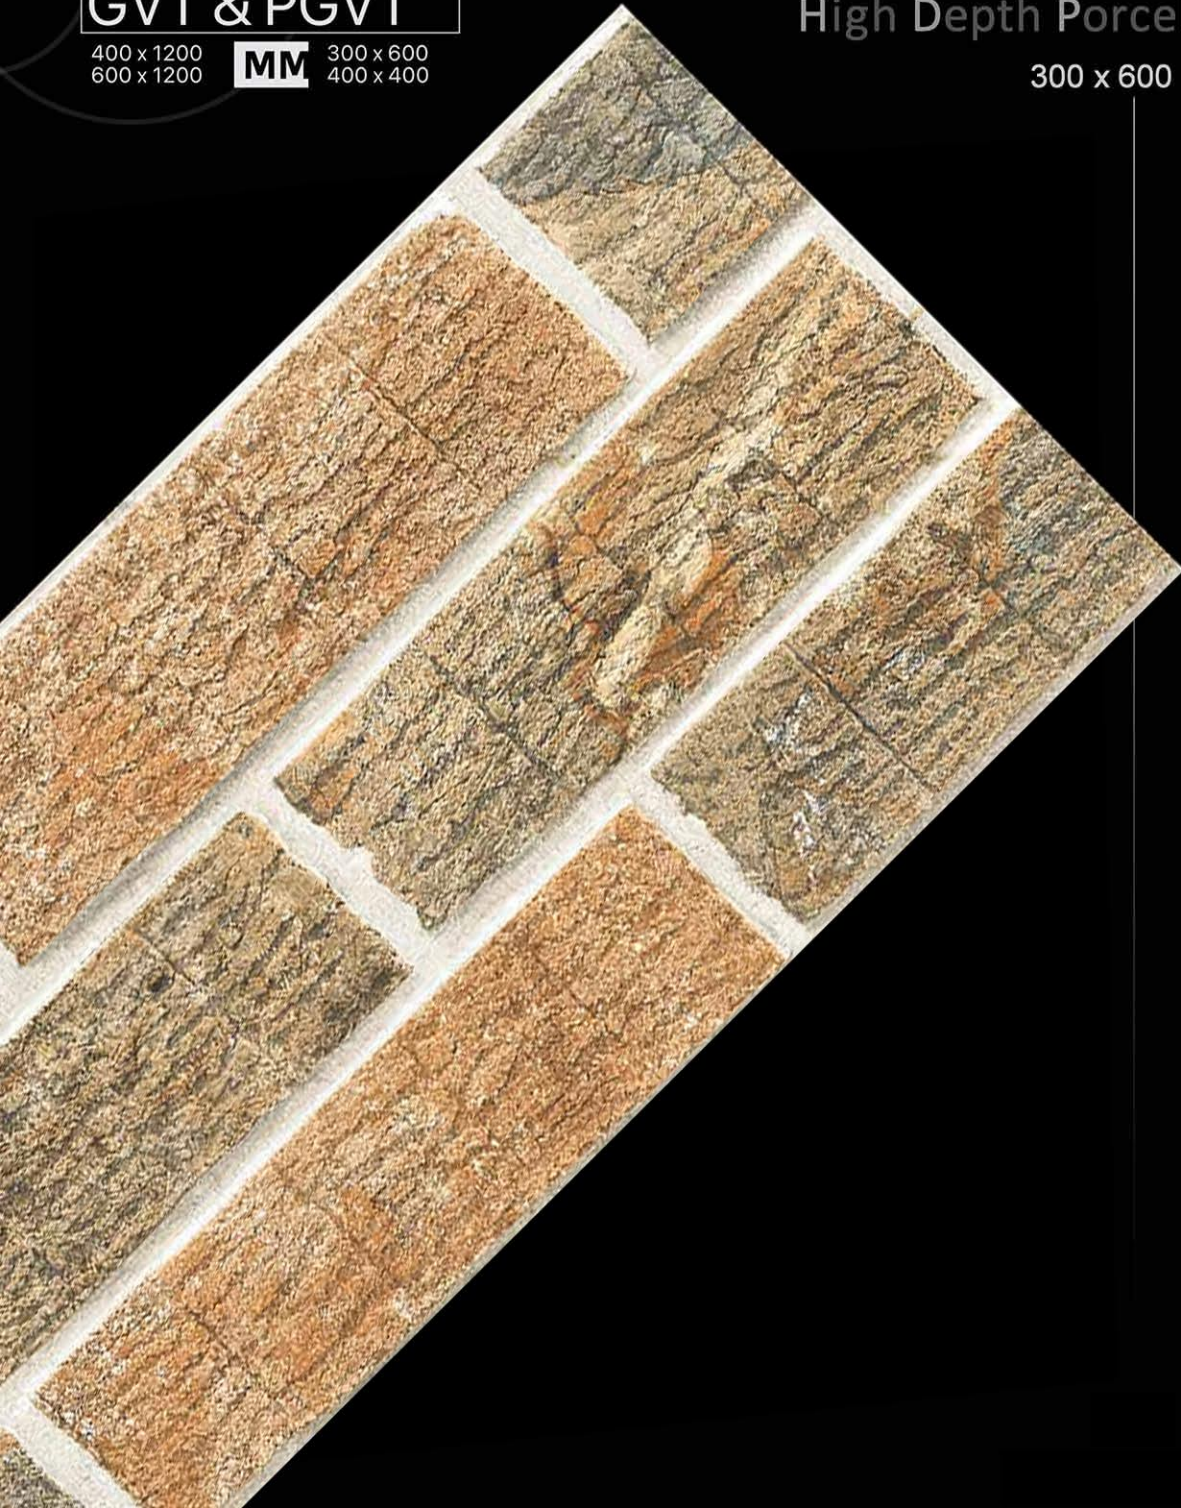

GVT & PGVT

400 x 1200
600 x 1200

MM

300 x 600
400 x 400

High Depth Porcelain Elevation

300 x 600 mm