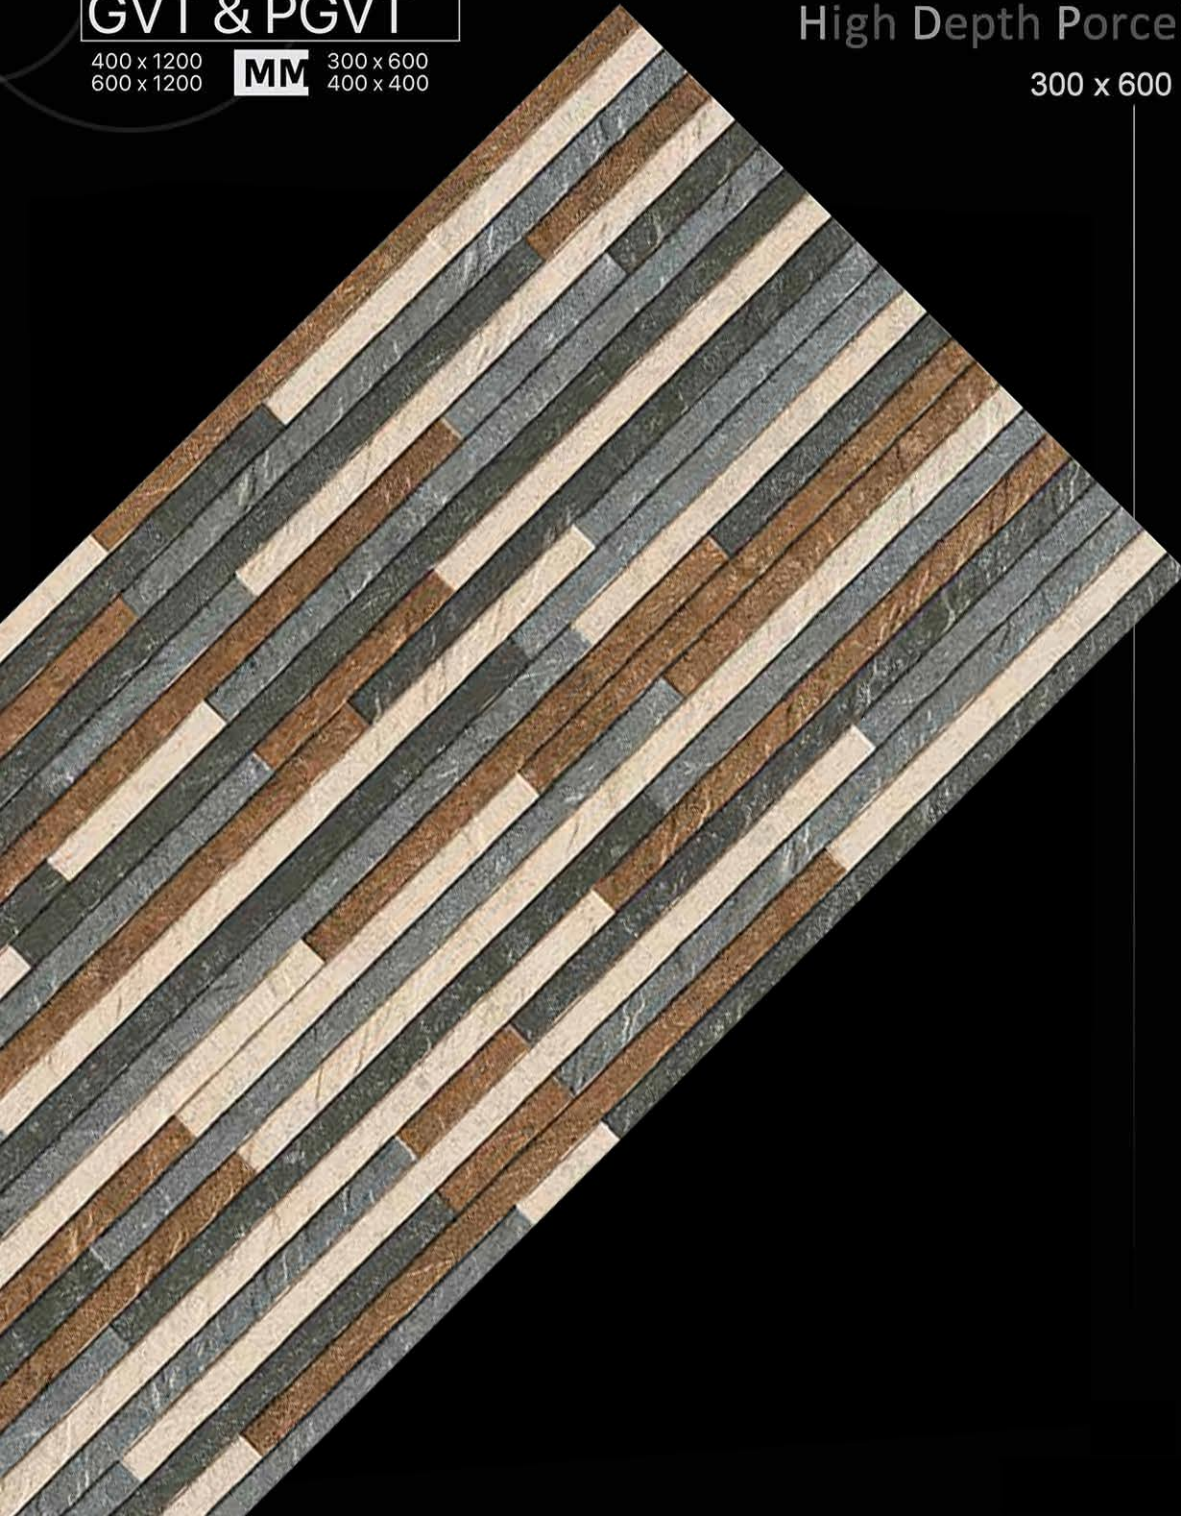

GVT & PGVT

400 x 1200
600 x 1200

MM

300 x 600
400 x 400

High Depth Porcelain Elevation

300 x 600 mm