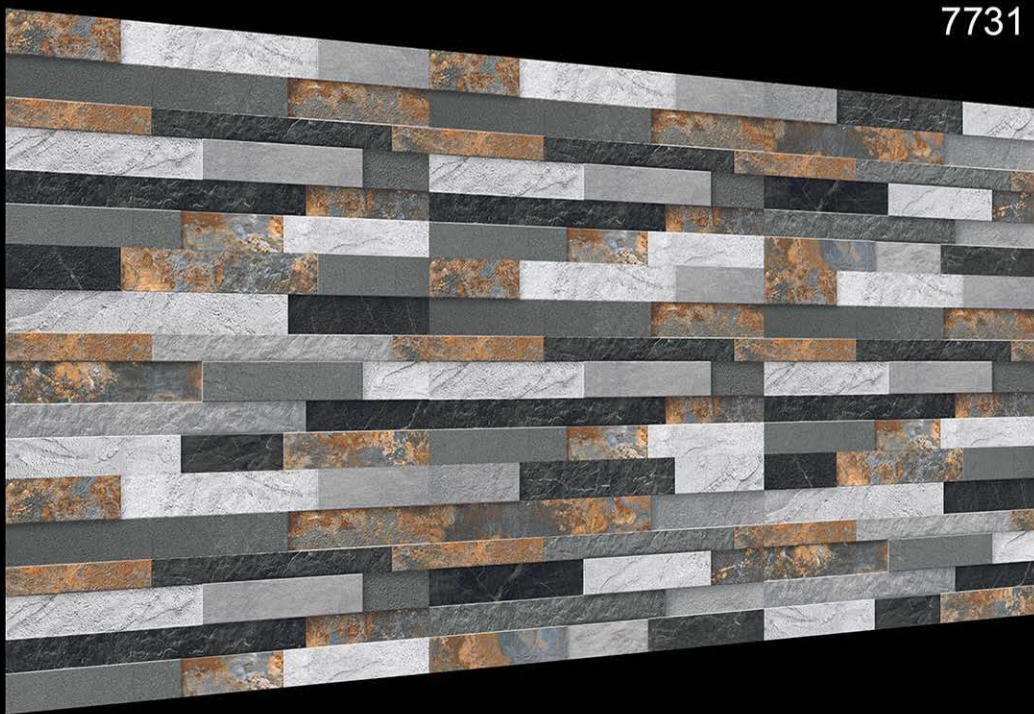

GVT & PGVT

400 x 1200
600 x 1200

MM

300 x 600
400 x 400

High Depth Porcelain Elevation

300 x 600 mm

7731