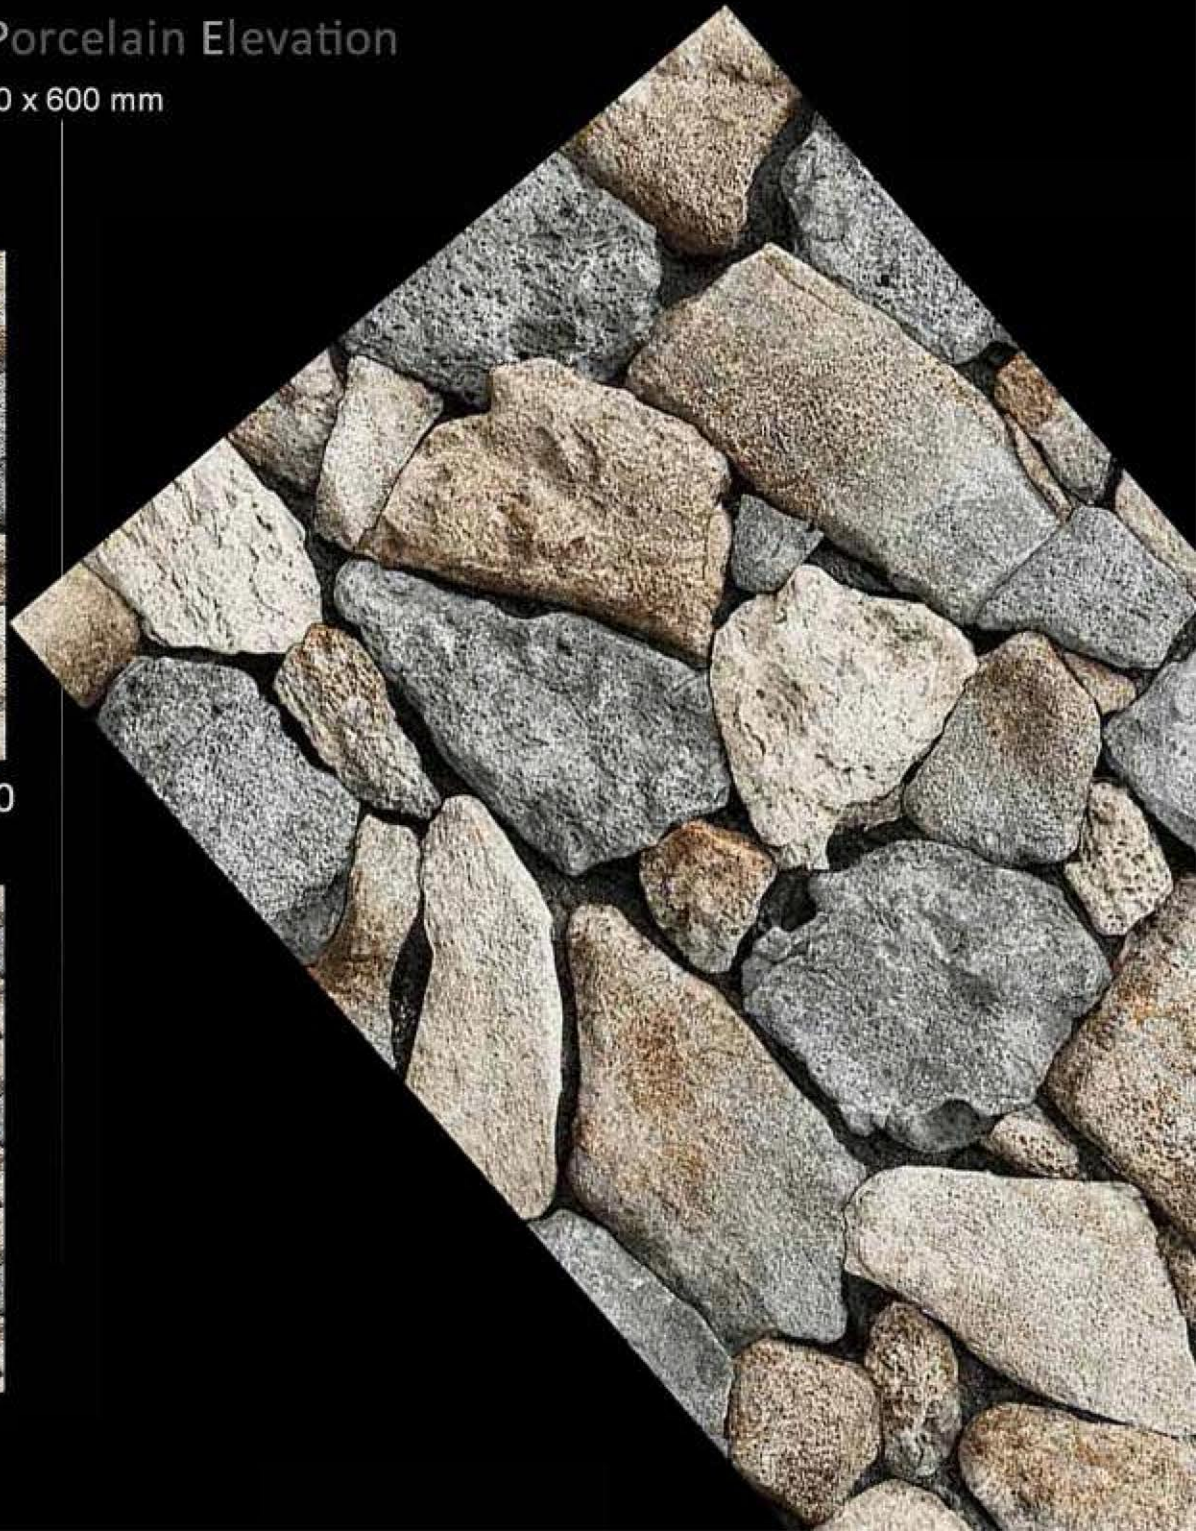

GVT & PGVT

400 x 1200
600 x 1200

MM

300 x 600
400 x 400

High Depth Porcelain Elevation

300 x 600 mm

7230