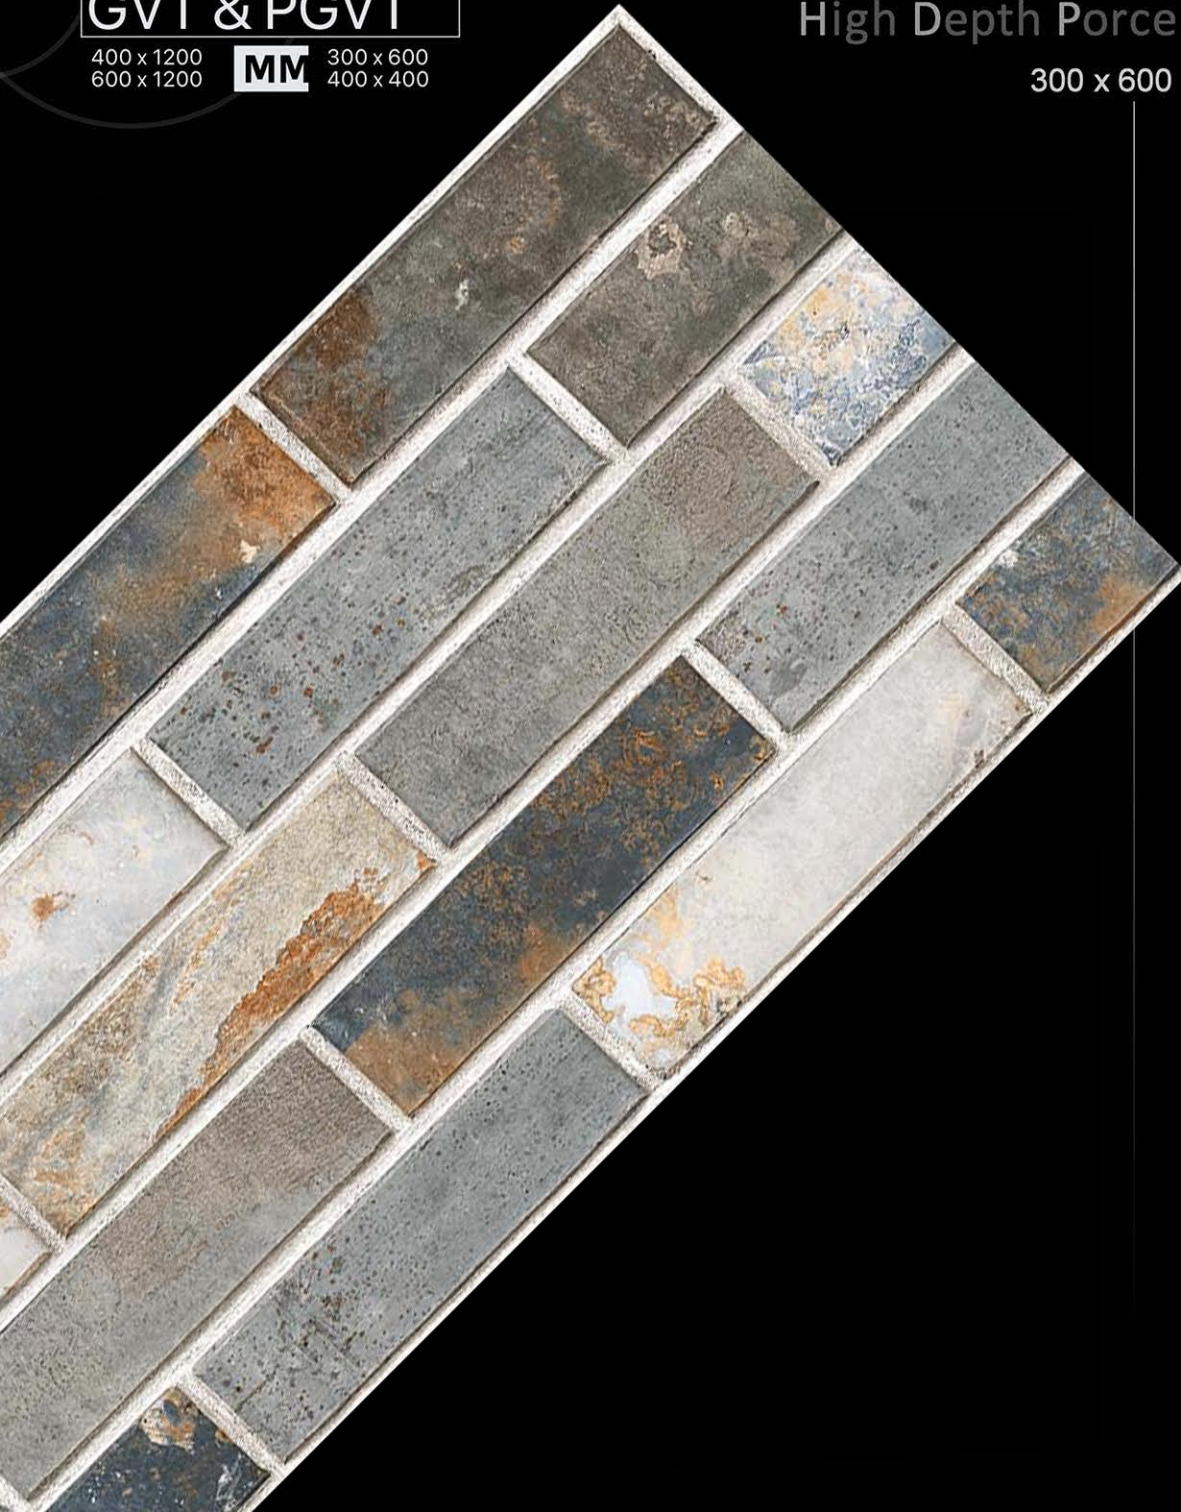

GVT & PGVT

400 x 1200
600 x 1200

MM

300 x 600
400 x 400

High Depth Porcelain Elevation

300 x 600 mm