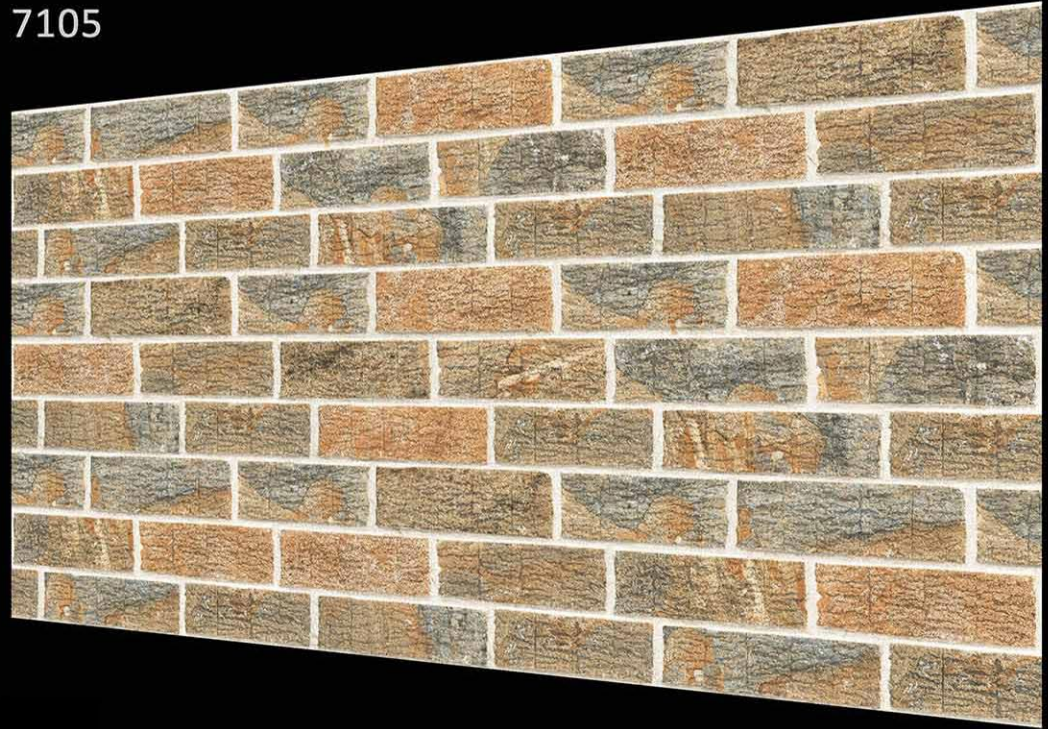

400 x 1200
600 x 1200

MM

300 x 600
400 x 400

High Depth Porcelain Elevation

300 x 600 mm

7105

GVT & PGVT

400 x 1200
600 x 1200