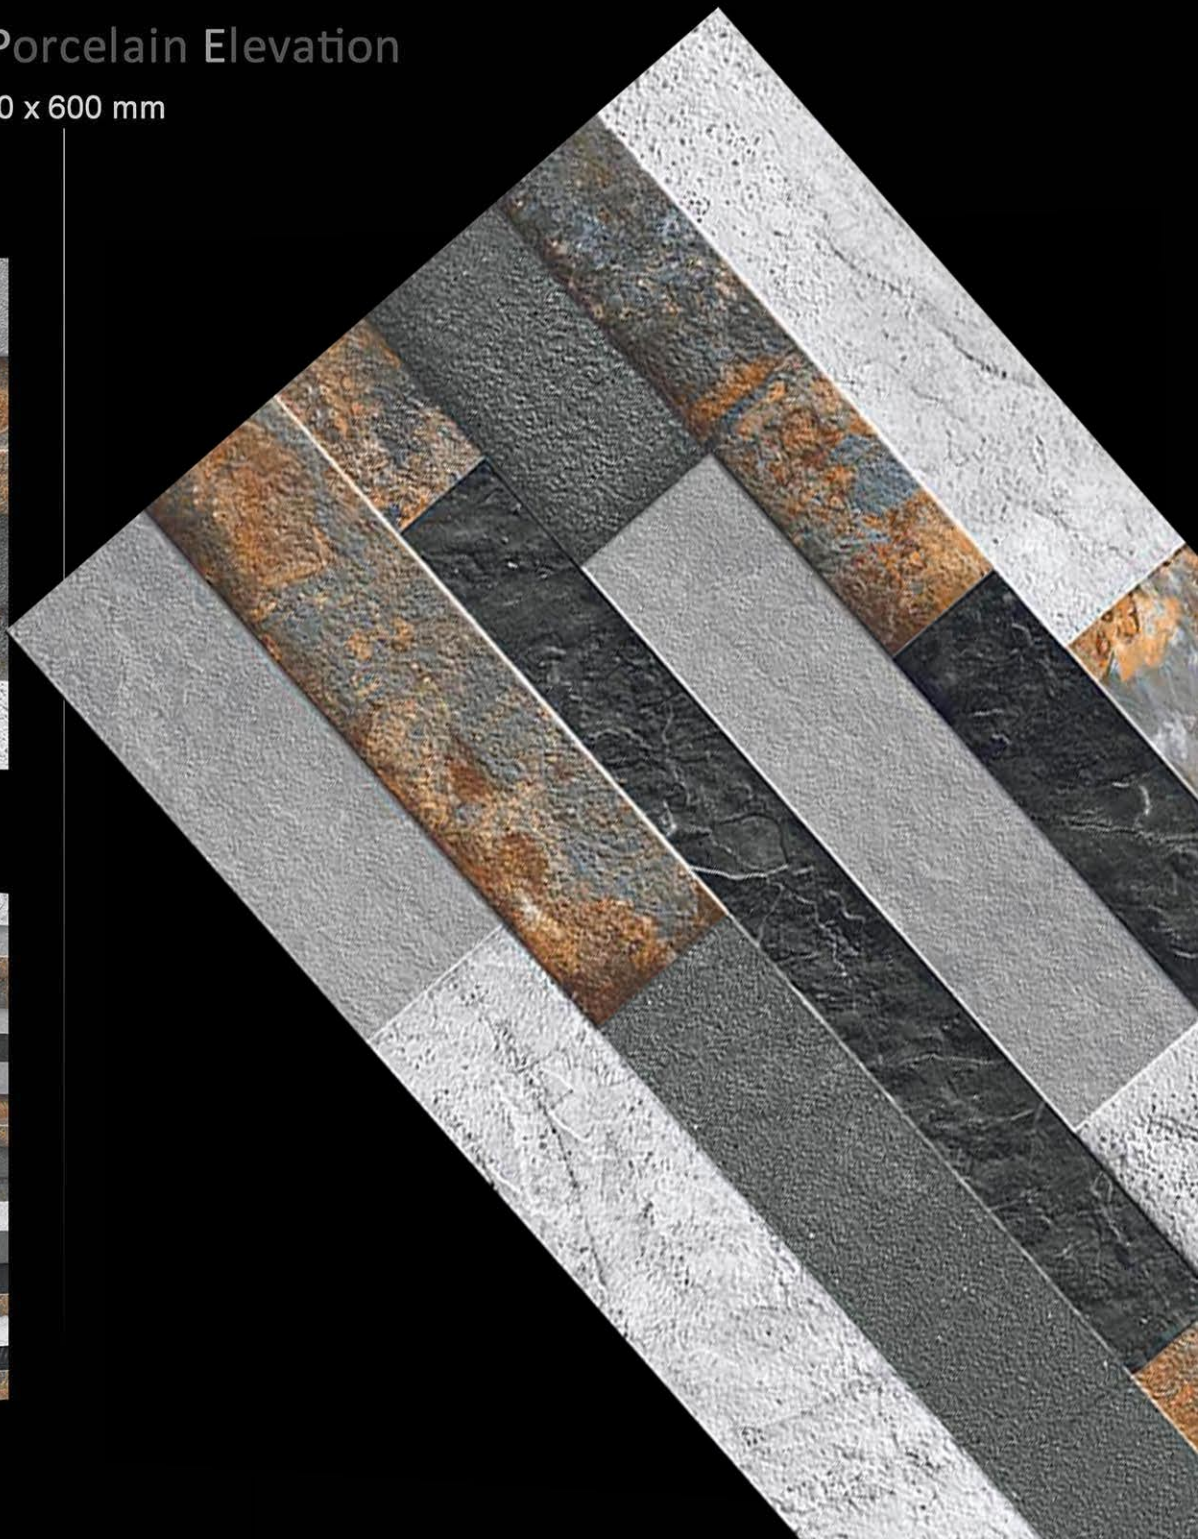

GVT & PGVT

400 x 1200
600 x 1200

MM

300 x 600
400 x 400

High Depth Porcelain Elevation

300 x 600 mm

7731