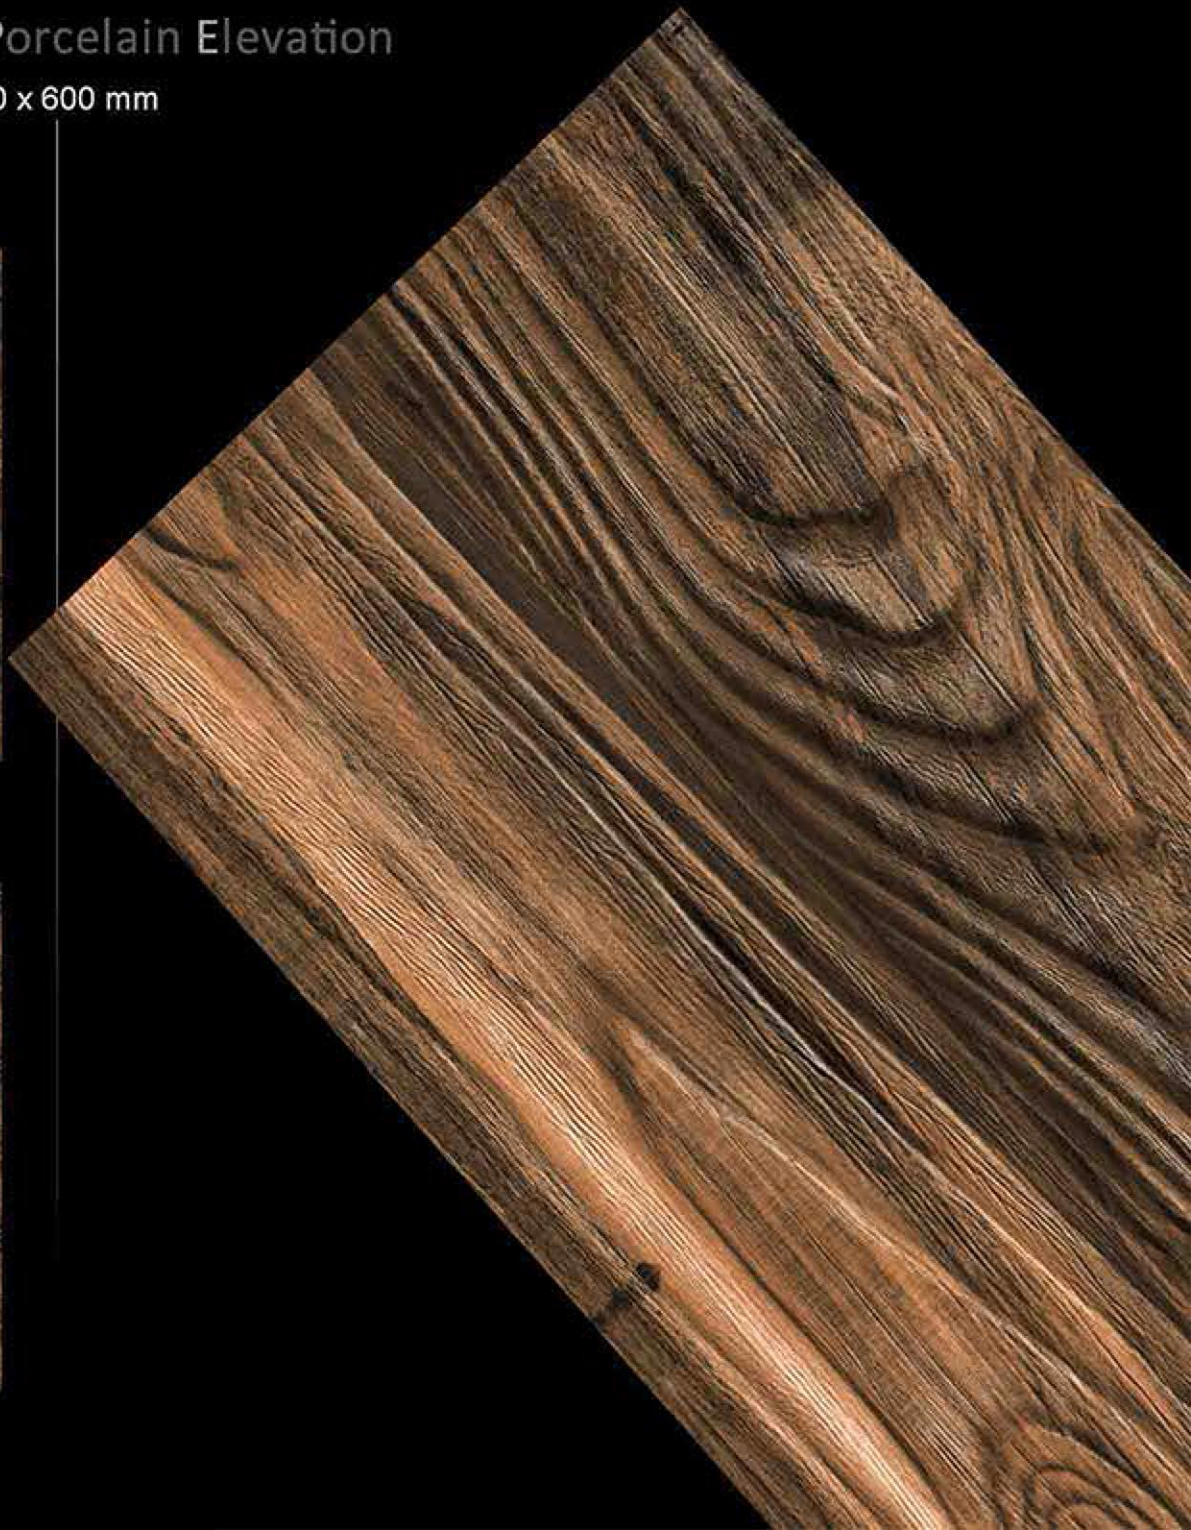

MM

300 x 600
400 x 400

High Depth Porcelain Elevation

300 x 600 mm

7605

GVT & PGVT

400 x 1200
600 x 1200

MM