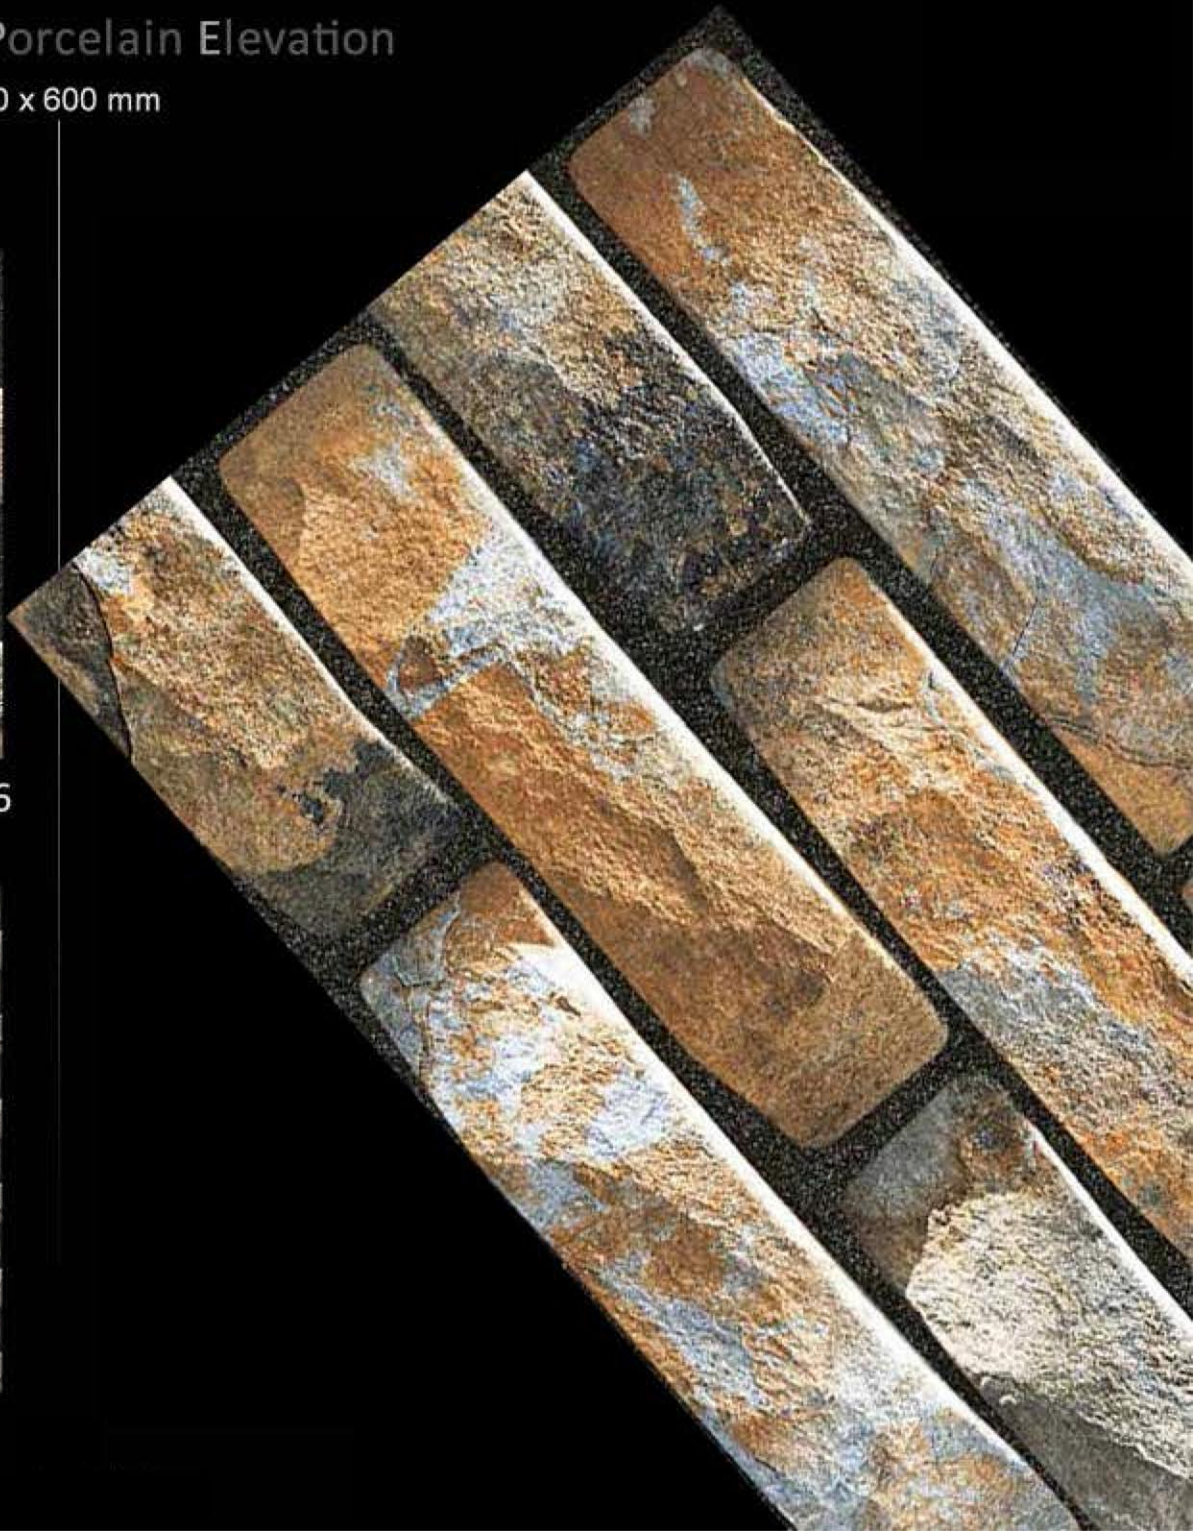

GVT & PGVT

400 x 1200
600 x 1200

MM

300 x 600
400 x 400

High Depth Porcelain Elevation

300 x 600 mm

7326