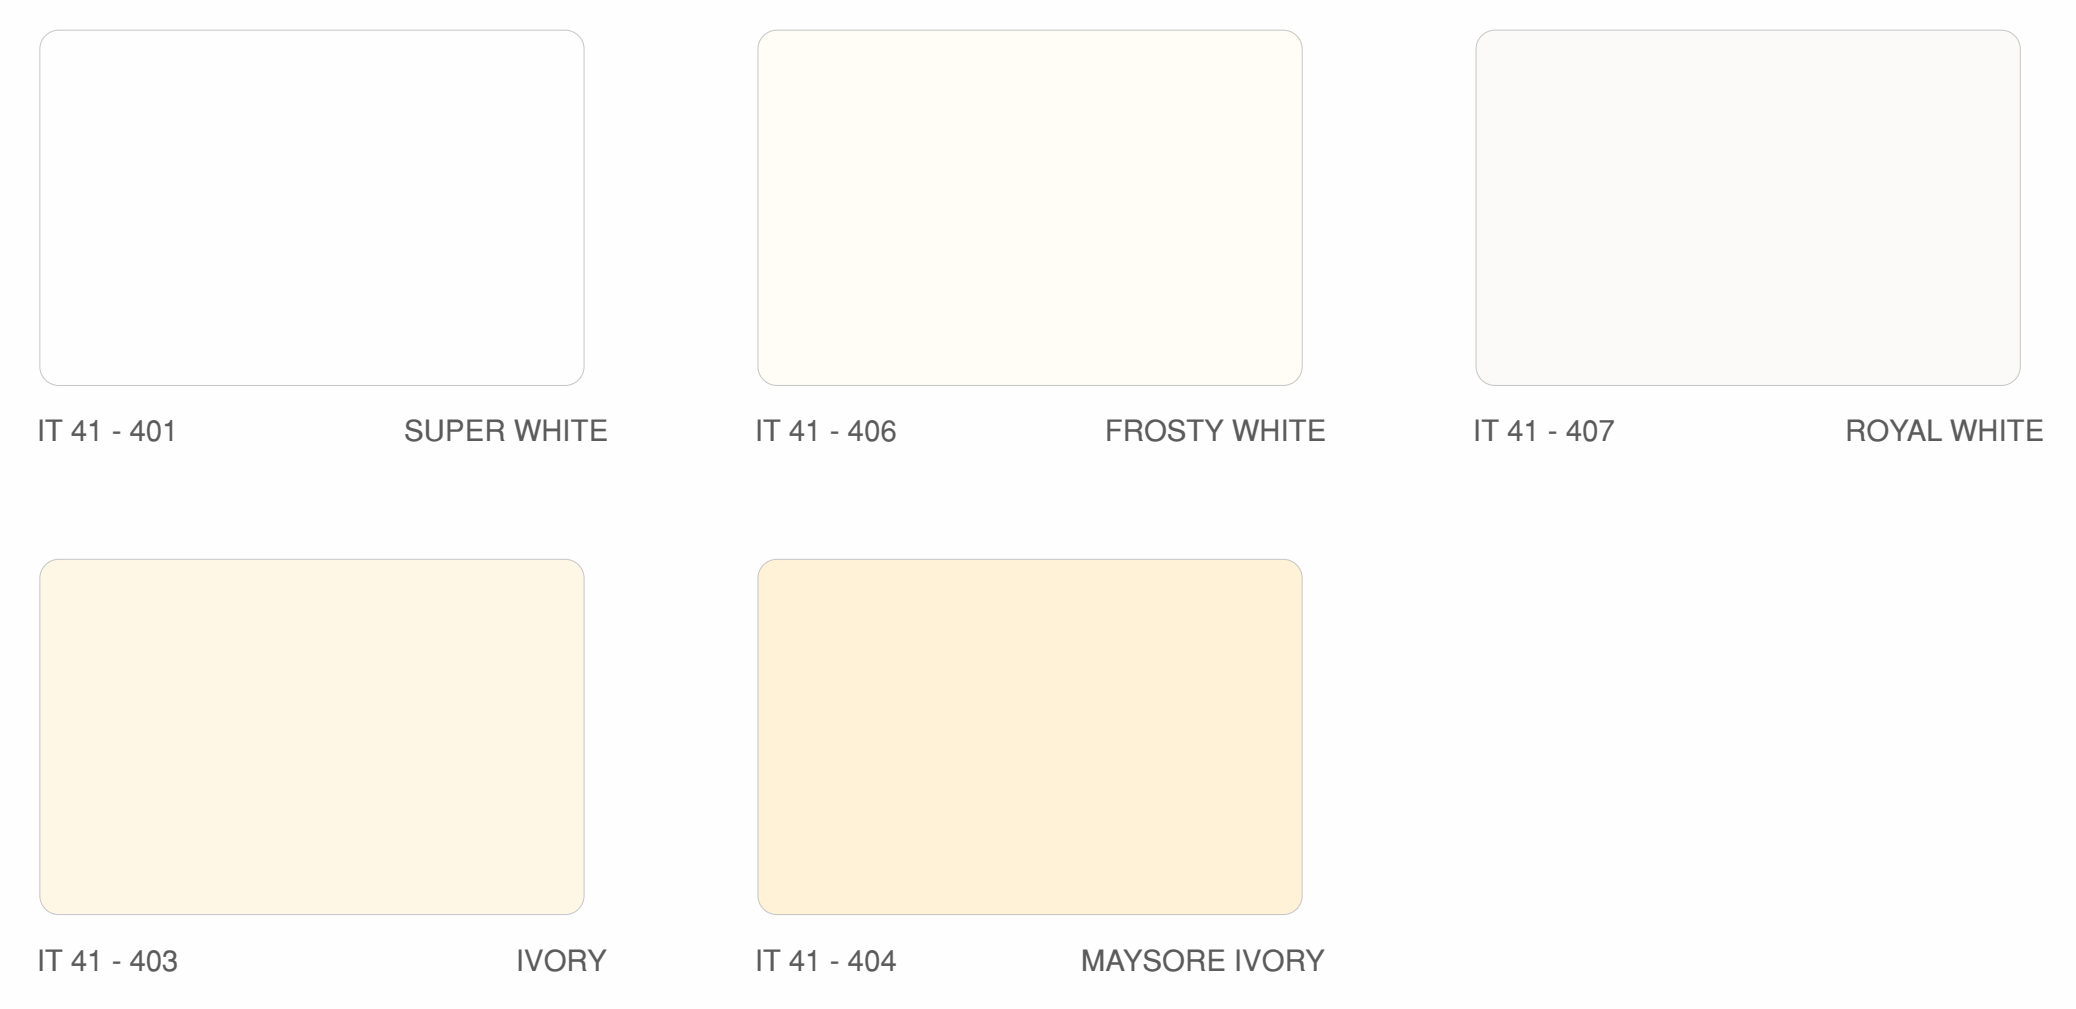

HI-GLOSS PLAIN COLOR