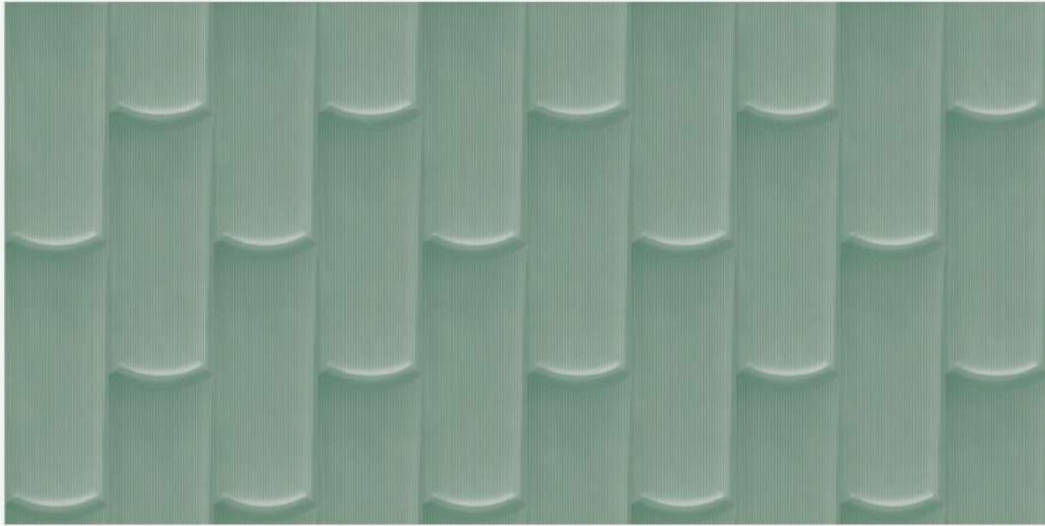

22774

GLOSSY  
SURFACE

arttile®  
Timeless Elegance

SUBWAY COLLECTION | 300 x 600 mm |

---

22775

---

[www.arttile.in](http://www.arttile.in)