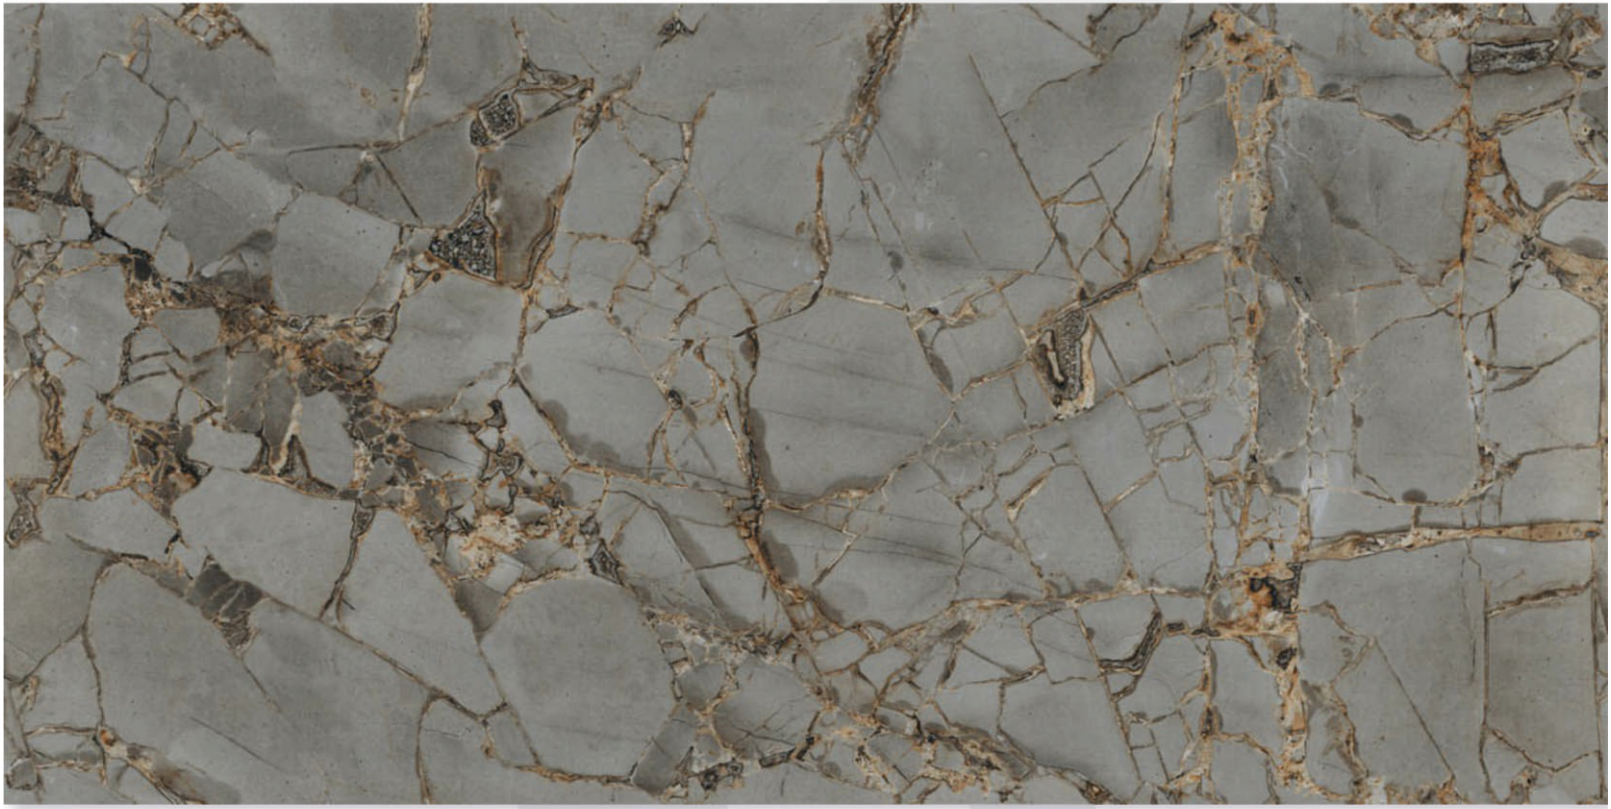

## EXOTIC BROWN

Size  
**600 X 1200 MM**

Finish  
**Glossy**

Random  
**5**