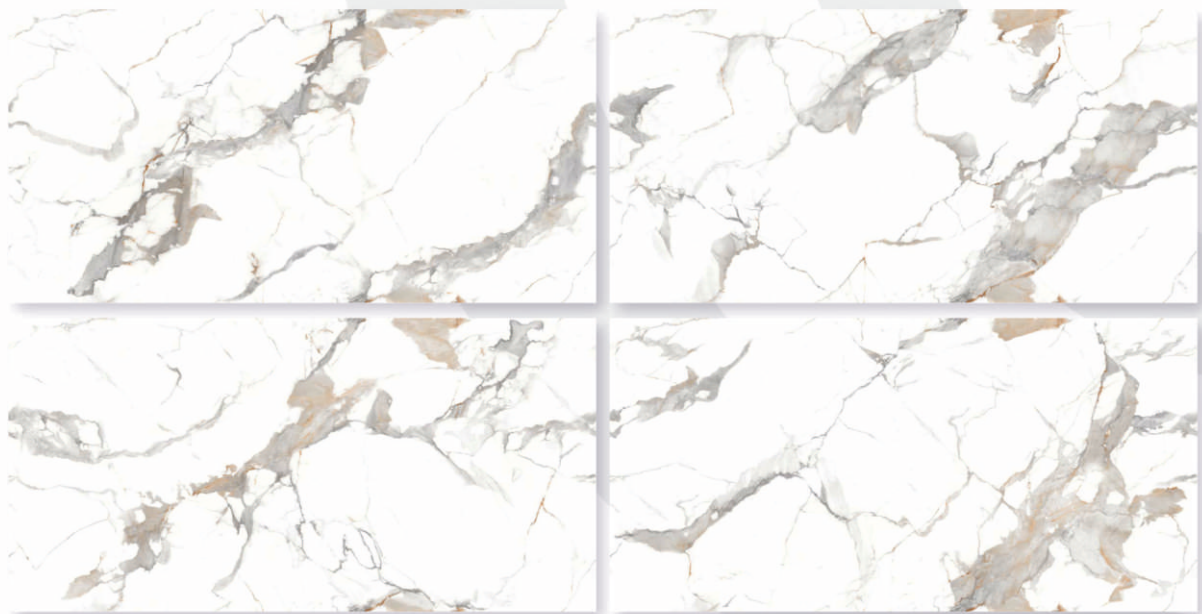

CARRARA EXOTICA

Size
600 X 1200 MM

Finish
Glossy

Random
4