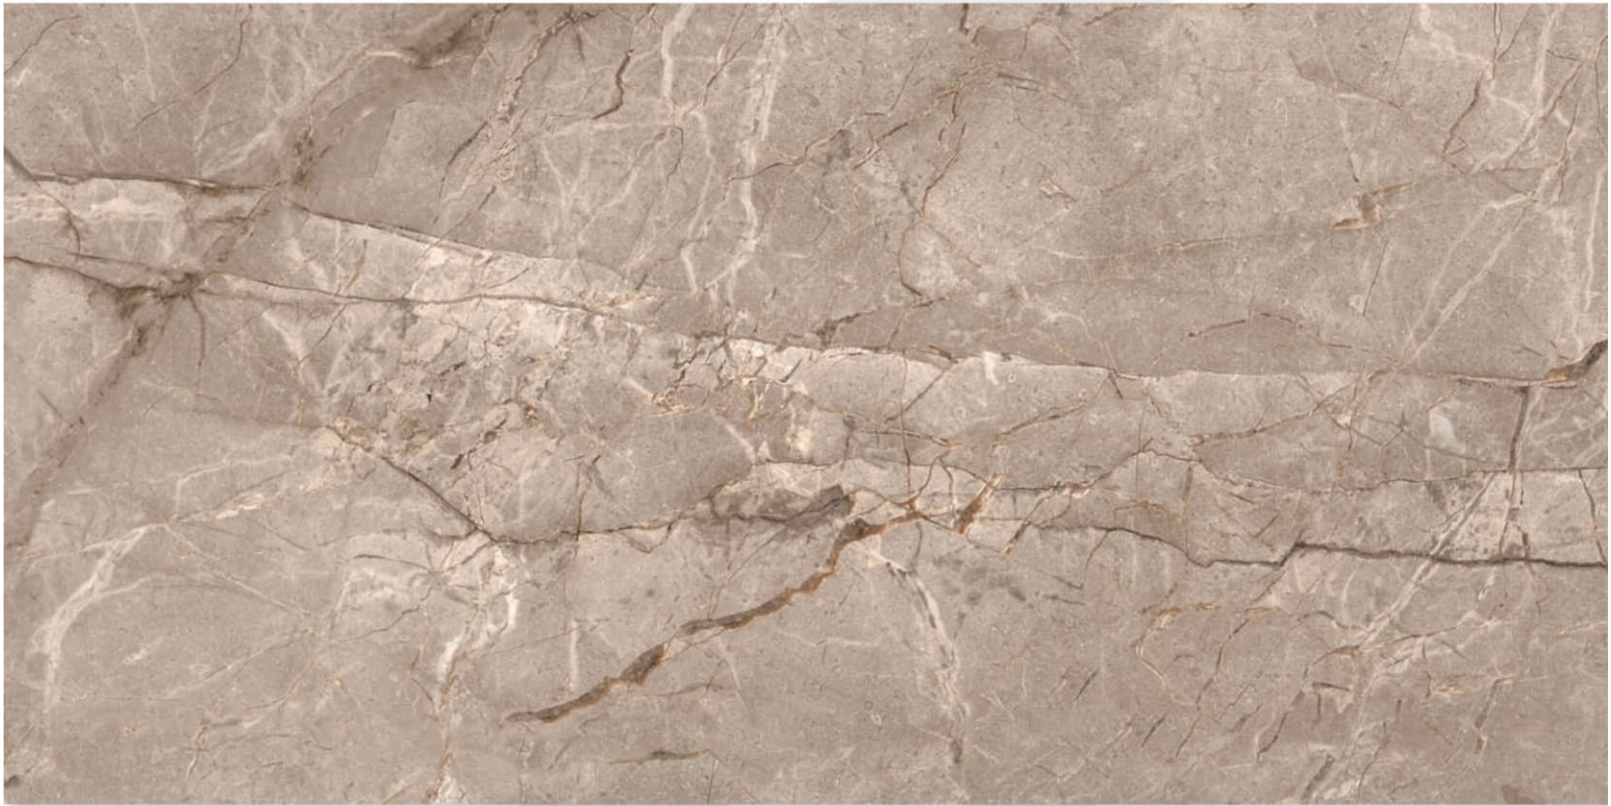

## HARMONY CREMA

Size  
**600 X 1200 MM**

Finish  
**Carving**

Random  
**3**