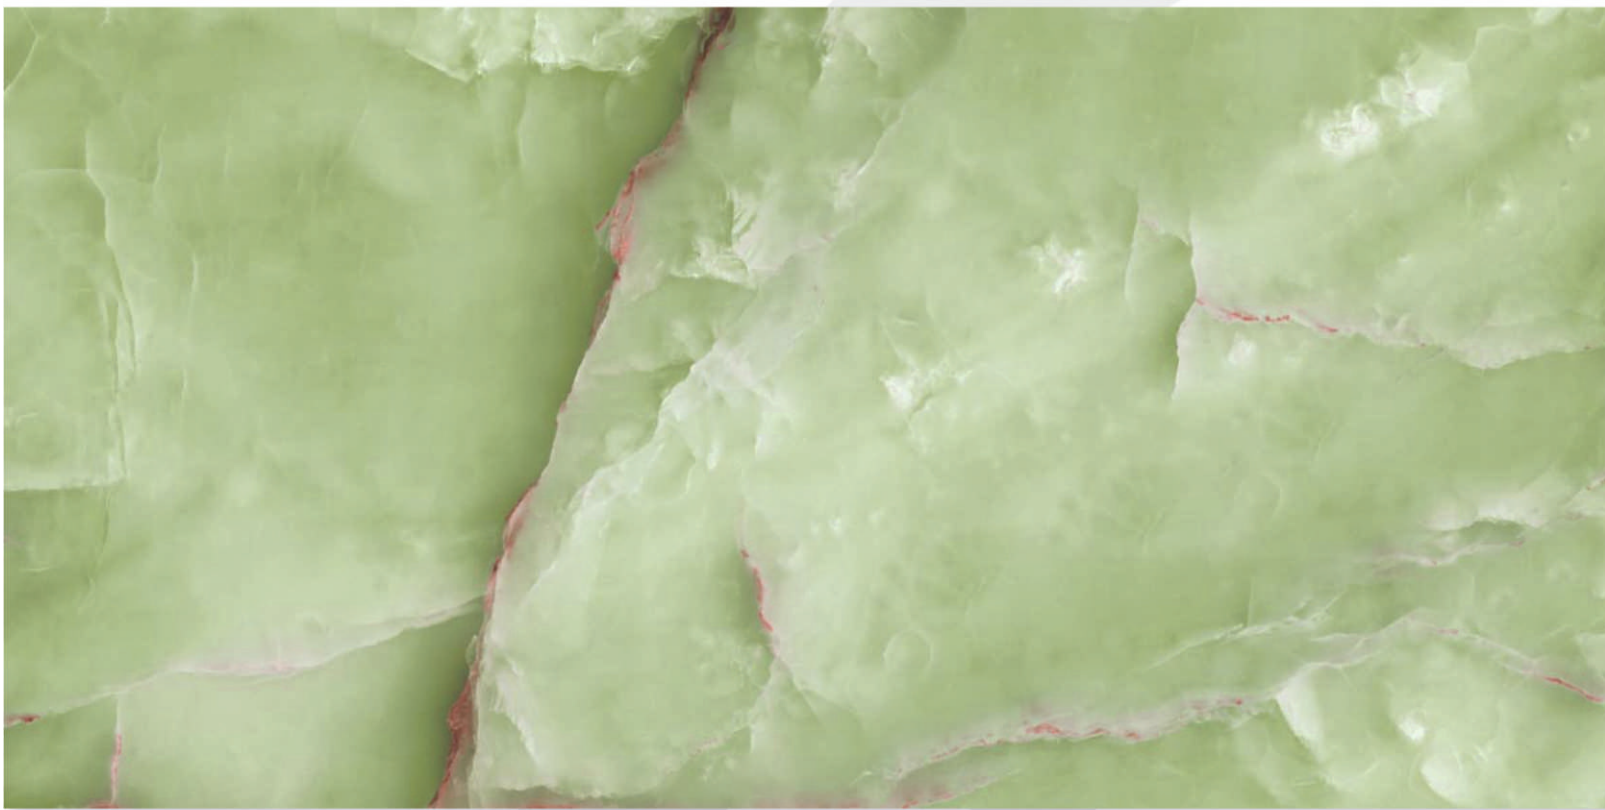

## CLARET LUSH PRIMA

Size  
600 X 1200 MM

Finish  
Prima Gloss

Random  
5