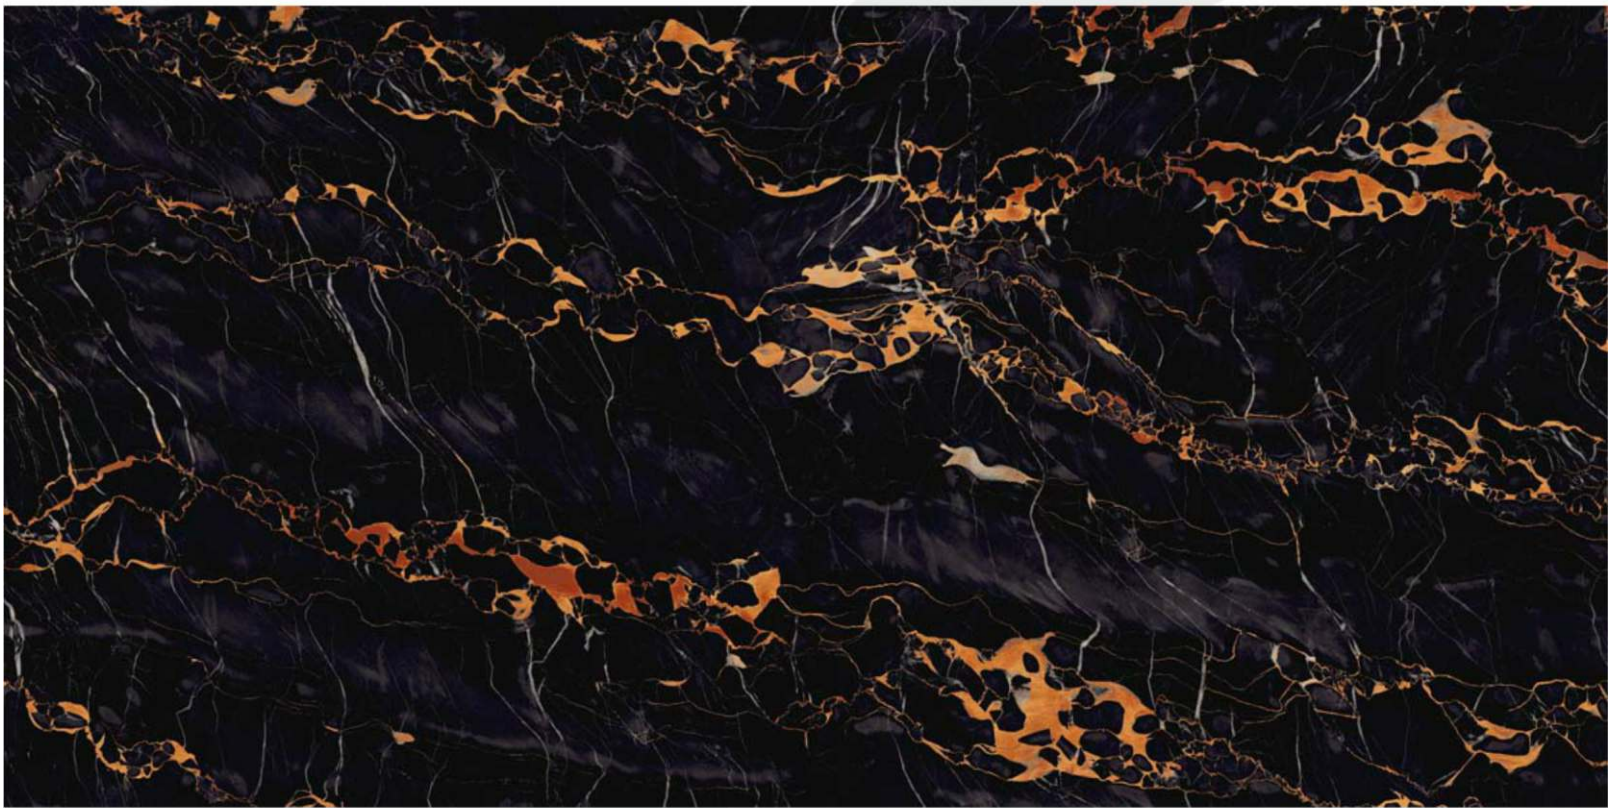

## GOLDEN PORTARO

Size  
**600 X 1200 MM**

Finish  
**High Gloss**

Random  
**5**