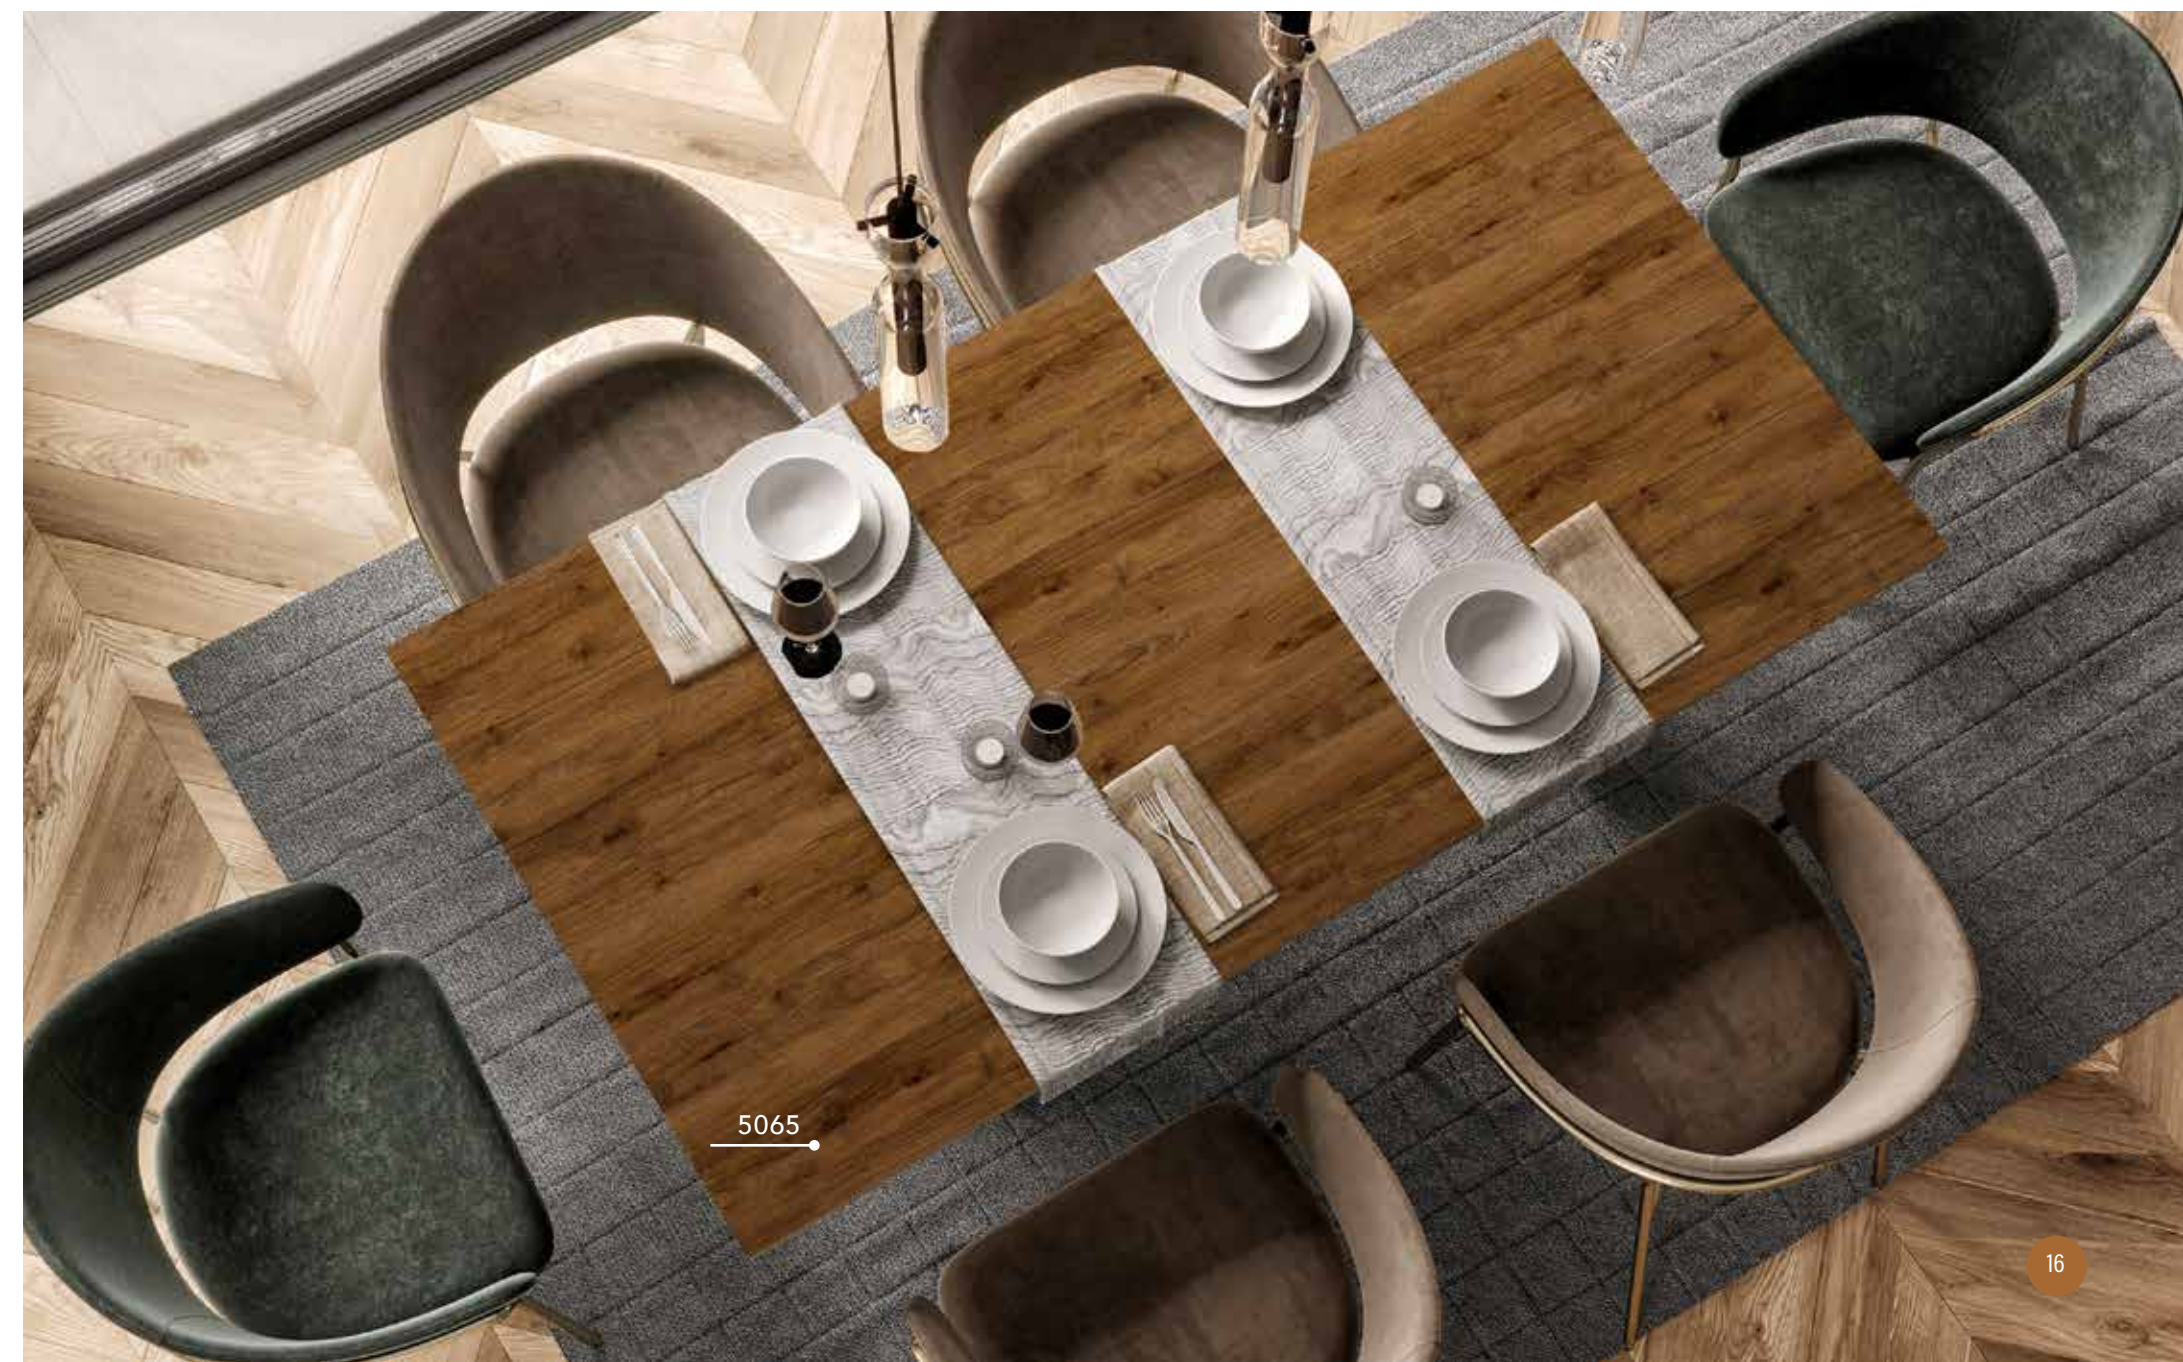

5064 • UMT **NEW**

ALMOND WHITE

5065 • UMT **NEW**

AFRICAN MASK