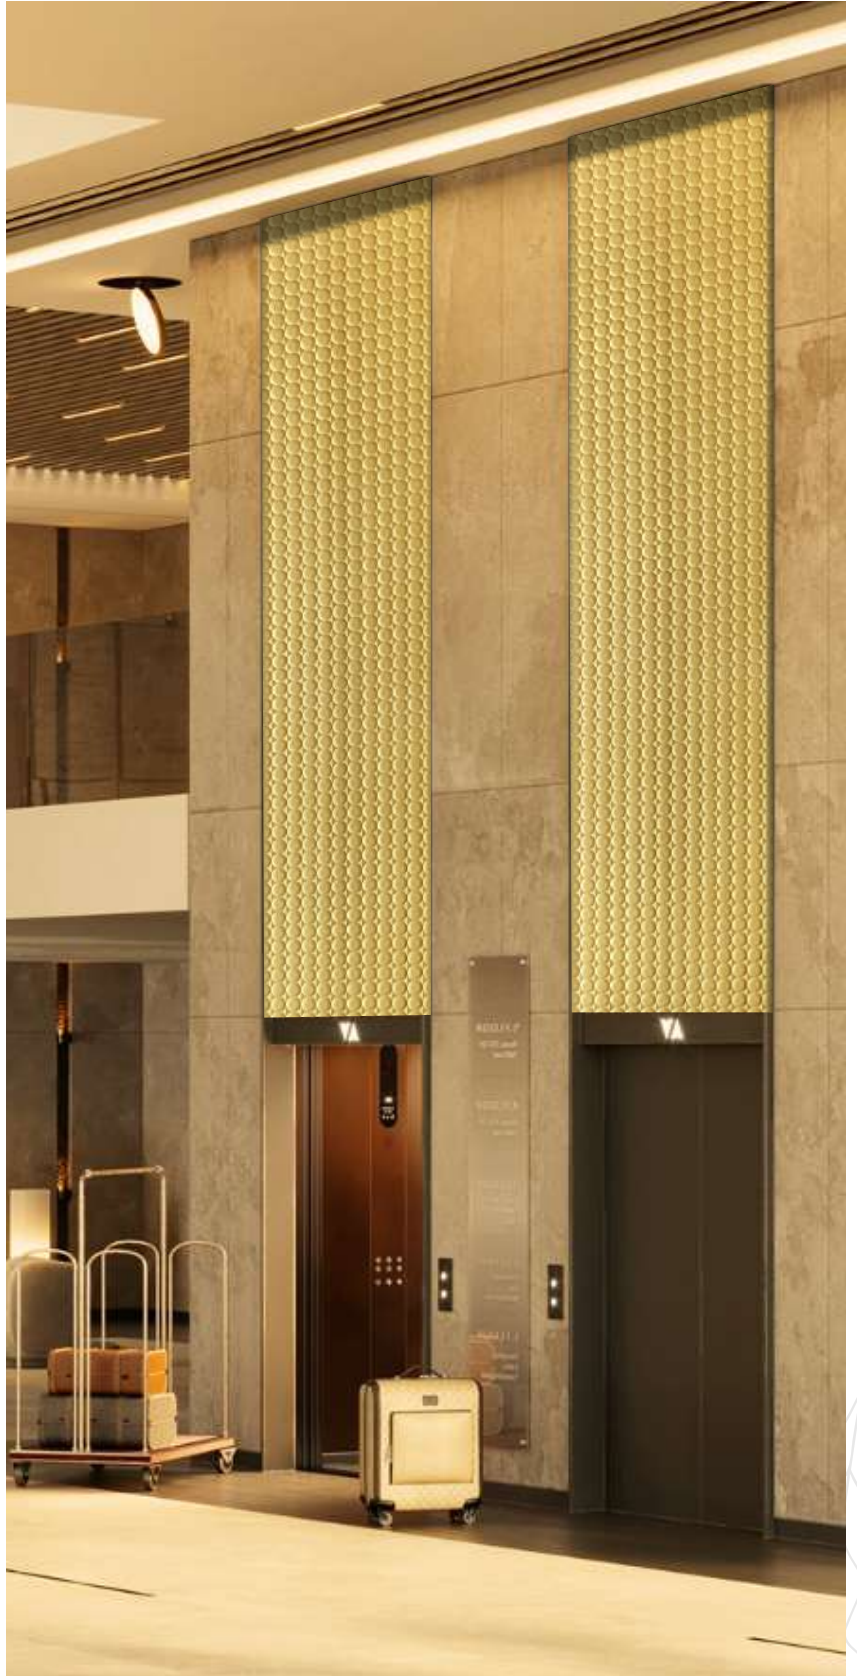

GEZ

60016

60017

60015

60015
2700mm X 600mm

60016
2700mm X 600mm

60017
2700mm X 600mm

Lucento SLIM
composite stone panel