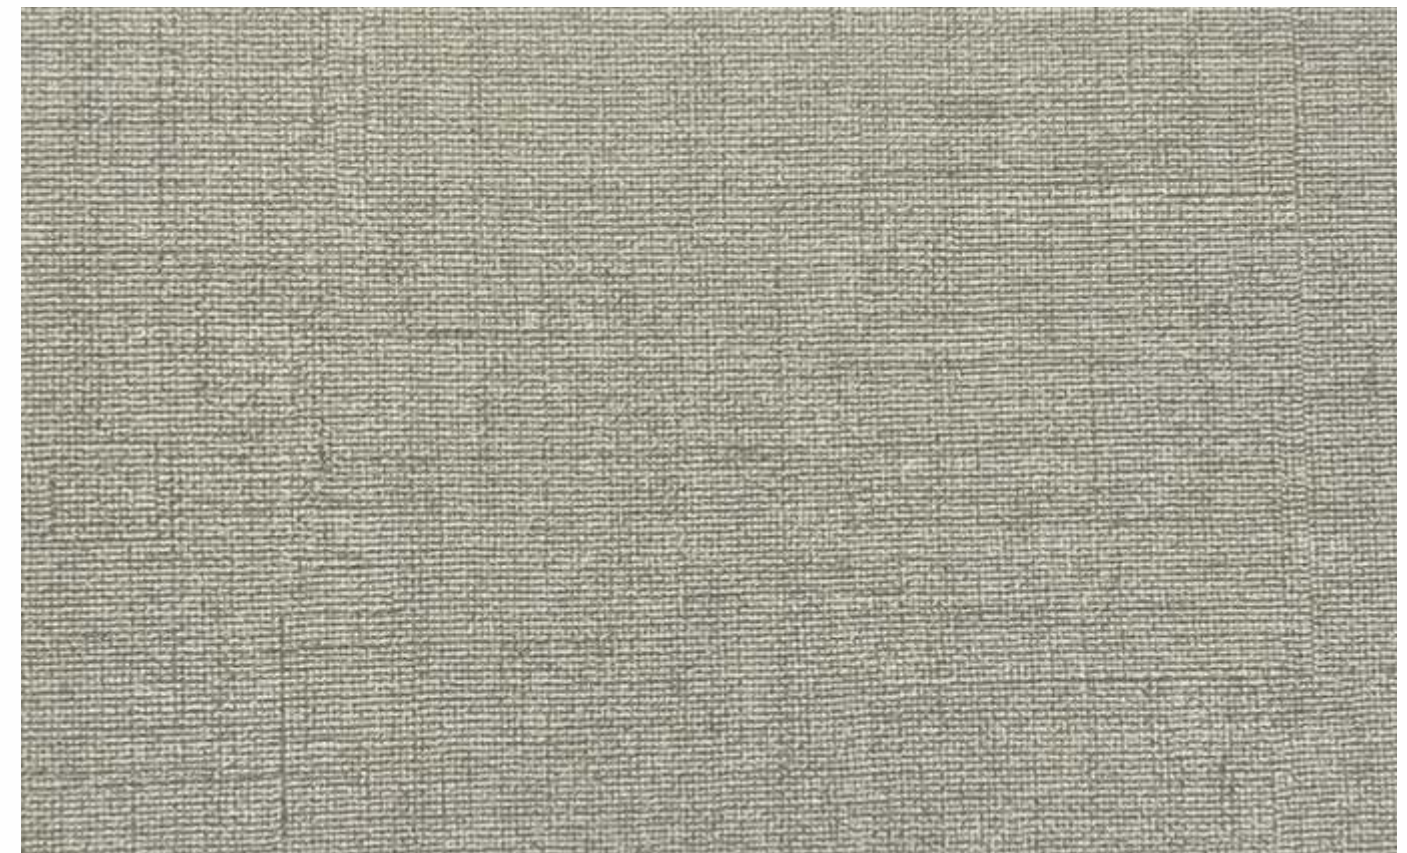

02
03

2615 SF/MF **NEW** | FABRIC COMBI

FABRIC

Adorned
with Style

VIRGO LINER

2632 SF/MF | LINEN FABRIC

2633 SF/MF | LINEN FABRIC BROWN

2634 SF/MF | LINEN FABRIC DARK